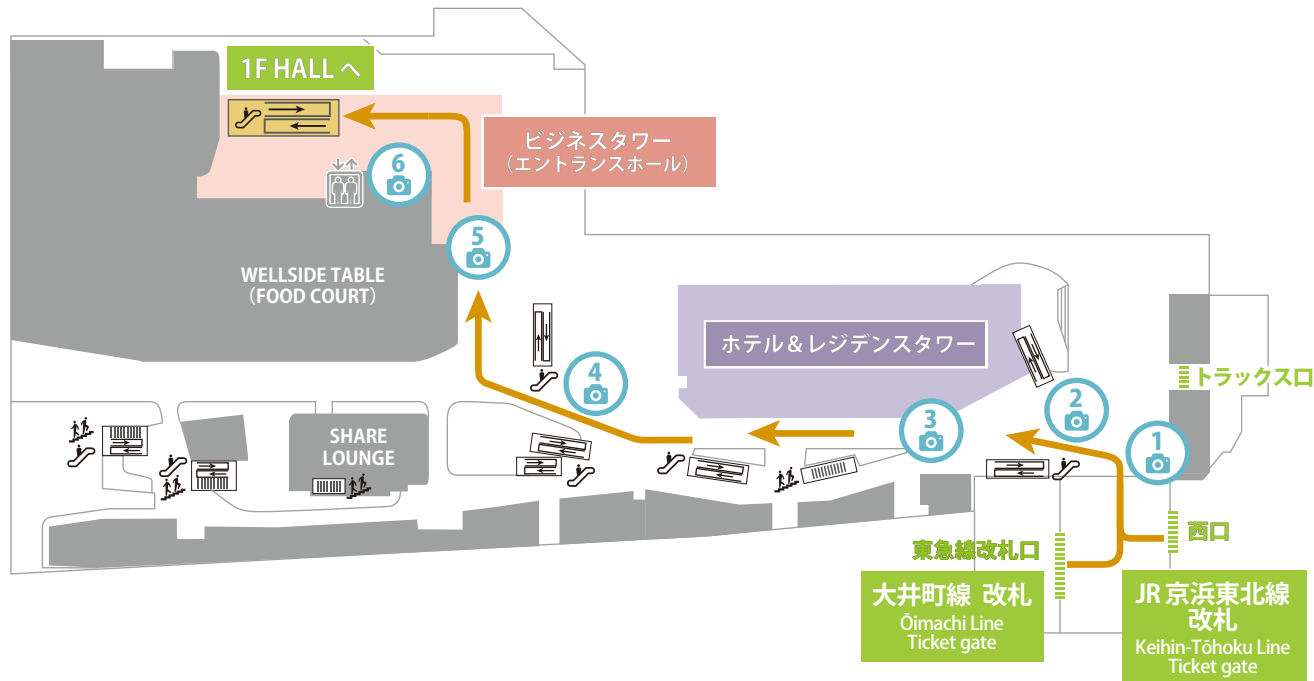

▪ JR 京浜東北線、東急大井町線「大井町駅」からのアクセス

3F

1F

STATION CONFERENCE

ステーションコンファレンス大井町

「JR 京浜東北線 トラックスロ・西口」
「東急大井町線 東急線改札口」へ出る

ホテル・レジデンスタワーの左側のデッキを
進む

デッキを直進する

WELLSIDE TABLE (FOOD COURT) が見えたら
手前を右折しビジネスタワーへ

自動ドアから中のエントランスホールへ入る

右奥のエスカレーターで 1F へお入り

奥の大きな扉が HALL の入口です

東京臨海高速鉄道りんかい線「大井町駅」からのアクセス

2F

改札を出て、地上2Fの「りんかい線 出口D 大井町トラックス方面」へ進む

階段を上って LIFE 方向へ進む

デッキを直進する

スターバックスが見えたら右折し AKOMEYA TOKYO 横のエスカレーターまたは階段で1Fへお入り

交通広場の左側を回って自動ドアへ向かう

自動ドアに入り、正面奥の大きな扉が HALL の入口です