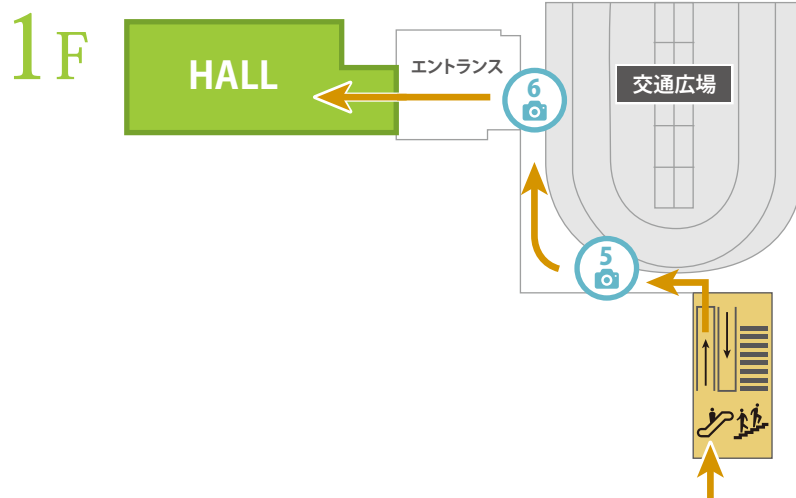

▪ JR 京浜東北線、東急大井町線「大井町駅」からのアクセス

3F

1F

STATION CONFERENCE

ステーションコンファレンス大井町

「JR 京浜東北線 トラックスロ・西口」
「東急大井町線 東急線改札口」へ出る

ホテル・レジデンスタワーの左側のデッキを
進む

デッキを直進する

WELLSIDE TABLE (FOOD COURT) が見えたら
手前を右折しビジネスタワーへ

自動ドアから中のエントランスホールへ入る

右奥のエスカレーターで 1F へお入り

奥の大きな扉が HALL の入口です

東京臨海高速鉄道りんかい線「大井町駅」からのアクセス

2F

改札を出て、地上2Fの「りんかい線 出口D 大井町トラックス方面」へ進む

階段を上って LIFE 方向へ進む

デッキを直進する

スターバックスが見えたら右折し AKOMEYA TOKYO 横のエスカレーターまたは階段で1Fへお入り

交通広場の左側を回って自動ドアへ向かう

自動ドアに入り、正面奥の大きな扉が HALL の入口です