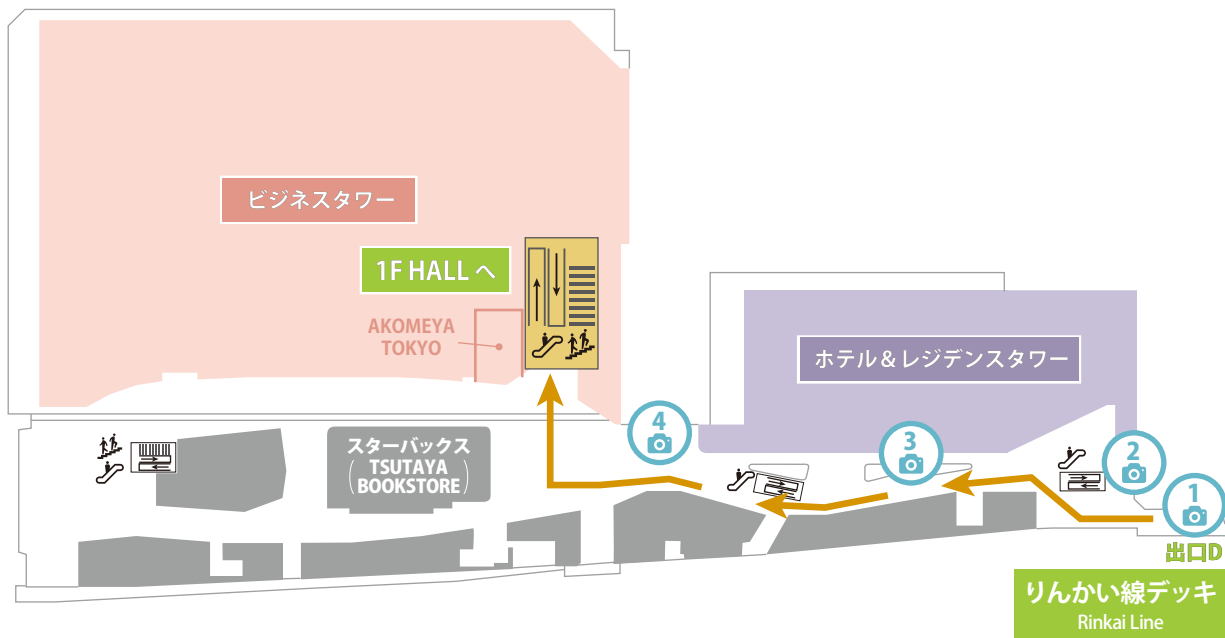

▪ JR 京浜東北線、東急大井町線「大井町駅」からのアクセス

3F

1F

STATION CONFERENCE

ステーションコンファレンス大井町

「JR 京浜東北線 トラックスロ・西口」
「東急大井町線 東急線改札口」へ出る

ホテル・レジデンスタワーの左側のデッキを
進む

デッキを直進する

WELLSIDE TABLE (FOOD COURT) が見えたら
手前を右折しビジネスタワーへ

自動ドアから中のエントランスホールへ入る

右奥のエスカレーターで 1F へお入り

奥の大きな扉が HALL の入口です

東京臨海高速鉄道りんかい線「大井町駅」からのアクセス

2F

改札を出て、地上2Fの「りんかい線 出口D 大井町トラックス方面」へ進む

階段を上って LIFE 方向へ進む

デッキを直進する

スターバックスが見えたら右折し AKOMEYA TOKYO 横のエスカレーターまたは階段で1Fへお入り

交通広場の左側を回って自動ドアへ向かう

自動ドアに入り、正面奥の大きな扉が HALL の入口です