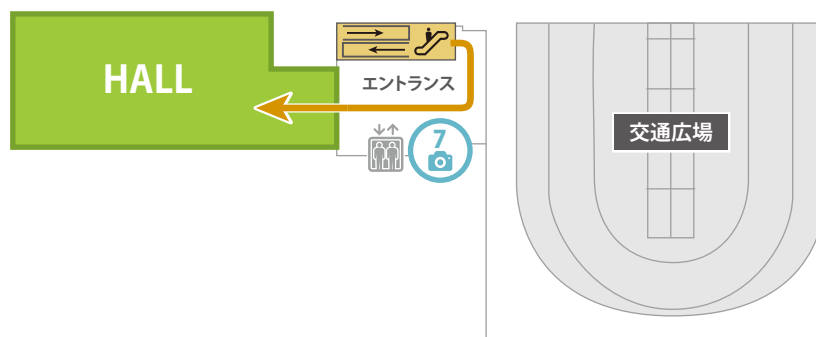

▪ JR 京浜東北線、東急大井町線「大井町駅」からのアクセス

3F

1F

STATION CONFERENCE

ステーションコンファレンス大井町

「JR 京浜東北線 トラックスロ・西口」
「東急大井町線 東急線改札口」へ出る

ホテル・レジデンスタワーの左側のデッキを
進む

デッキを直進する

WELLSIDE TABLE (FOOD COURT) が見えたら
手前を右折しビジネスタワーへ

自動ドアから中のエントランスホールへ入る

右奥のエスカレーターで 1F へお入り

奥の大きな扉が HALL の入口です

東京臨海高速鉄道りんかい線「大井町駅」からのアクセス

2F

改札を出て、地上2Fの「りんかい線 出口D 大井町トラックス方面」へ進む

階段を上って LIFE 方向へ進む