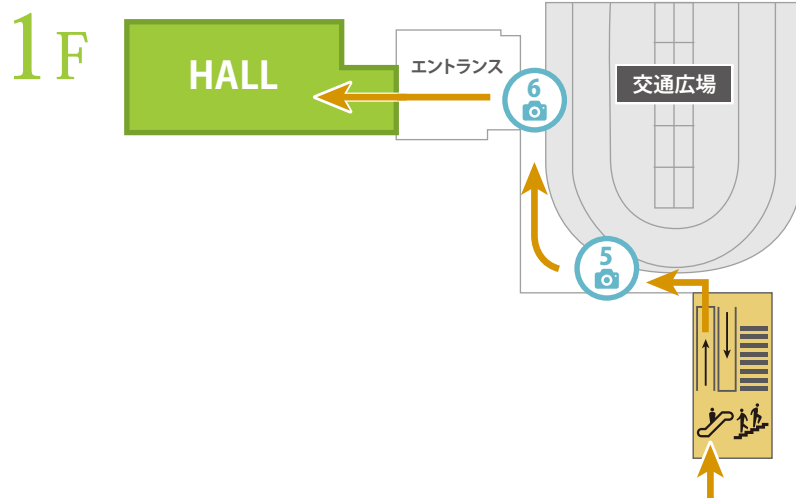

東京臨海高速鉄道りんかい線「大井町駅」からのアクセス

2F

改札を出て、地上2Fの「りんかい線 出口D 大井町トラックス方面」へ進む

階段を上って LIFE 方向へ進む

デッキを直進する

スターバックスが見えたら右折し
AKOMEYA TOKYO 横の
エスカレーターまたは階段で1Fへお入り

交通広場の左側を回って自動ドアへ向かう

自動ドアに入り、正面奥の大きな屏が HALL の
入口です