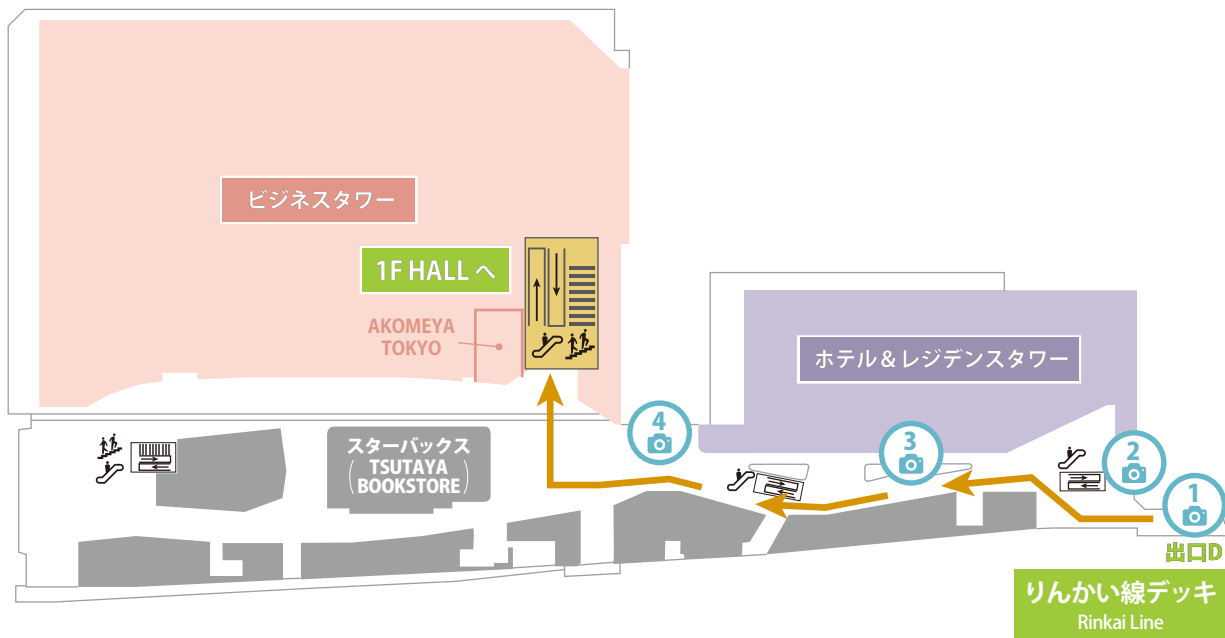

東京臨海高速鉄道りんかい線「大井町駅」からのアクセス

2F

改札を出て、地上2Fの「りんかい線 出口D 大井町トラックス方面」へ進む

階段を上って LIFE 方向へ進む

デッキを直進する

スターバックスが見えたら右折し
AKOMEYA TOKYO 横の
エスカレーターまたは階段で1Fへお入り

交通広場の左側を回って自動ドアへ向かう

自動ドアに入り、正面奥の大きな屏が HALL の
入口です