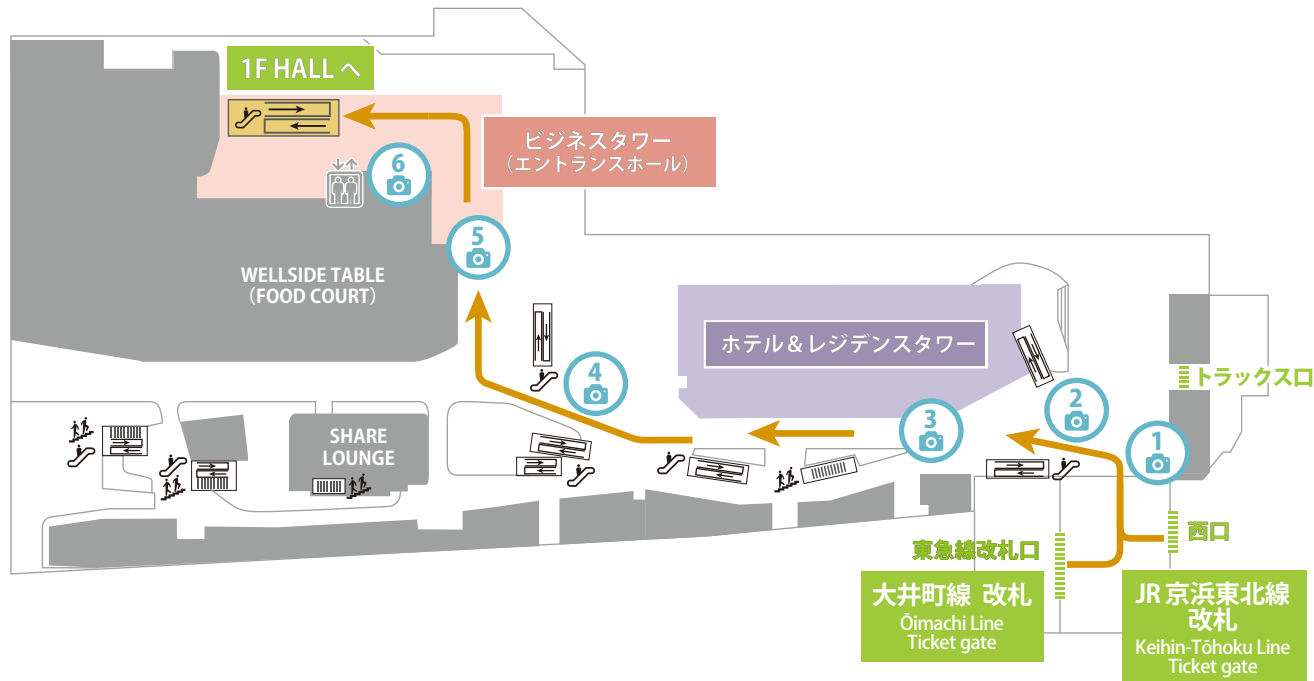

▪ JR 京浜東北線、東急大井町線「大井町駅」からのアクセス

3F

1F

STATION CONFERENCE

ステーションコンファレンス大井町

「JR 京浜東北線 トラックスロ・西口」
「東急大井町線 東急線改札口」へ出る

ホテル・レジデンスタワーの左側のデッキを
進む

デッキを直進する

WELLSIDE TABLE (FOOD COURT) が見えたら
手前を右折しビジネスタワーへ

自動ドアから中のエントランスホールへ入る

右奥のエスカレーターで 1F へお入り

奥の大きな扉が HALL の入口です