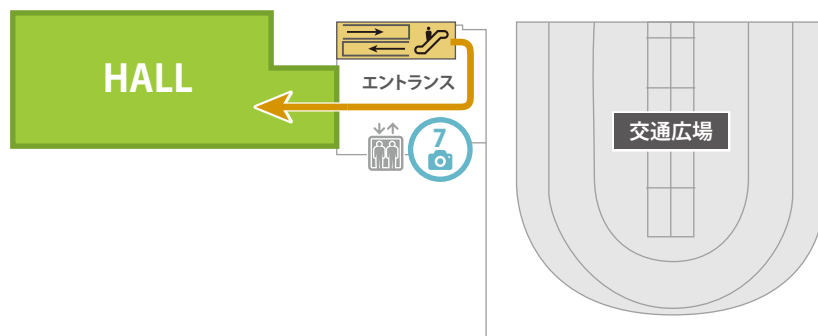

▪ JR 京浜東北線、東急大井町線「大井町駅」からのアクセス

3F

1F

STATION CONFERENCE

ステーションコンファレンス大井町

「JR 京浜東北線 トラックスロ・西口」
「東急大井町線 東急線改札口」へ出る

ホテル・レジデンスタワーの左側のデッキを
進む

デッキを直進する

WELLSIDE TABLE (FOOD COURT) が見えたら
手前を右折しビジネスタワーへ

自動ドアから中のエントランスホールへ入る

右奥のエスカレーターで 1F へお入り

奥の大きな扉が HALL の入口です