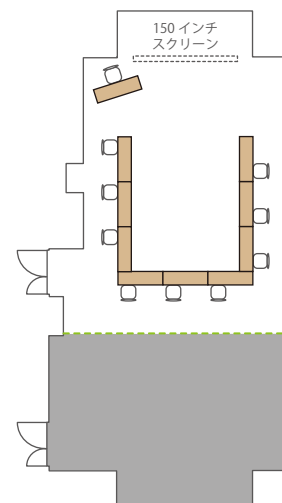

■ Room F / ソーシャルディスタンスの一例

スクール 18名  
(1名がけ×3列×6段)

島 12名  
(3名×4島)

□の字 12名  
(1名がけ×12台)

コの字 9名  
(1名がけ×9台)

シアター 42名  
(6席×7段)

■ Room G / ソーシャルディスタンスの一例

スクール 10名  
(1名がけ×2列×5段)

島 9名  
(3名×3島)

□の字 10名  
(1名がけ×長3短2)

コの字 8名  
(1名がけ×長3短2)

シアター 20名  
(5席×4段)