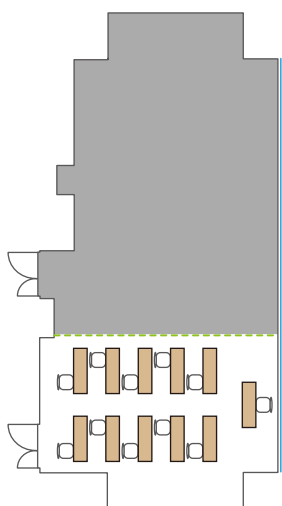

■ Room F / ソーシャルディスタンスの一例

スクール 18名  
(1名がけ×3列×6段)

島 12名  
(3名×4島)

□の字 12名  
(1名がけ×12台)

コの字 9名  
(1名がけ×9台)

シアター 42名  
(6席×7段)

■ Room G / ソーシャルディスタンスの一例

スクール 10名  
(1名がけ×2列×5段)

島 9名  
(3名×3島)

□の字 10名  
(1名がけ×長3短2)

コの字 8名  
(1名がけ×長3短2)

シアター 20名  
(5席×4段)