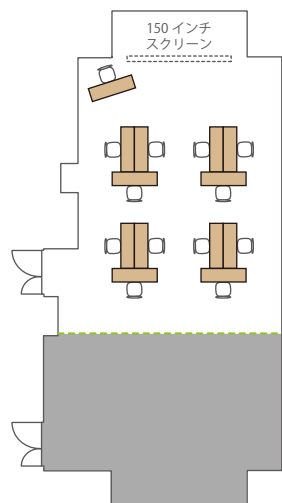

■ Room F / ソーシャルディスタンスの一例

スクール 18名  
(1名がけ×3列×6段)

島 12名  
(3名×4島)

□の字 12名  
(1名がけ×12台)

コの字 9名  
(1名がけ×9台)

シアター 42名  
(6席×7段)

■ Room G / ソーシャルディスタンスの一例

スクール 10名  
(1名がけ×2列×5段)

島 9名  
(3名×3島)

□の字 10名  
(1名がけ×長3短2)

コの字 8名  
(1名がけ×長3短2)

シアター 20名  
(5席×4段)