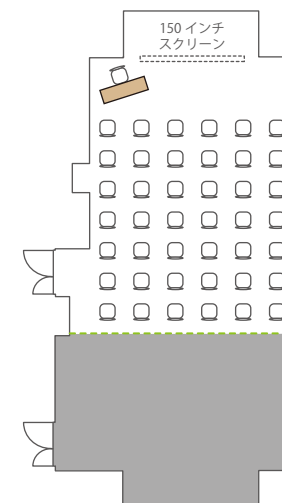

■ Room F / ソーシャルディスタンスの一例

スクール 18名  
(1名がけ×3列×6段)

島 12名  
(3名×4島)

□の字 12名  
(1名がけ×12台)

コの字 9名  
(1名がけ×9台)

シアター 42名  
(6席×7段)

■ Room G / ソーシャルディスタンスの一例

スクール 10名  
(1名がけ×2列×5段)

島 9名  
(3名×3島)

□の字 10名  
(1名がけ×長3短2)

コの字 8名  
(1名がけ×長3短2)

シアター 20名  
(5席×4段)