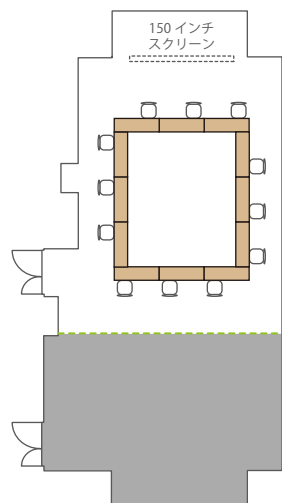

■ Room F / ソーシャルディスタンスの一例

スクール 18名  
(1名がけ×3列×6段)

島 12名  
(3名×4島)

□の字 12名  
(1名がけ×12台)

コの字 9名  
(1名がけ×9台)

シアター 42名  
(6席×7段)

■ Room G / ソーシャルディスタンスの一例

スクール 10名  
(1名がけ×2列×5段)

島 9名  
(3名×3島)

□の字 10名  
(1名がけ×長3短2)

コの字 8名  
(1名がけ×長3短2)

シアター 20名  
(5席×4段)