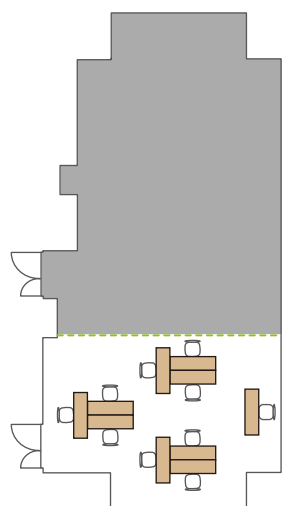

■ Room F / ソーシャルディスタンスの一例

スクール 18名  
(1名がけ×3列×6段)

島 12名  
(3名×4島)

□の字 12名  
(1名がけ×12台)

コの字 9名  
(1名がけ×9台)

シアター 42名  
(6席×7段)

■ Room G / ソーシャルディスタンスの一例

スクール 10名  
(1名がけ×2列×5段)

島 9名  
(3名×3島)

□の字 10名  
(1名がけ×長3短2)

コの字 8名  
(1名がけ×長3短2)

シアター 20名  
(5席×4段)