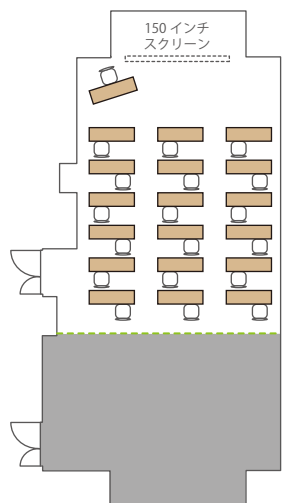

■ Room F / ソーシャルディスタンスの一例

スクール 18名  
(1名がけ×3列×6段)

島 12名  
(3名×4島)

□の字 12名  
(1名がけ×12台)

コの字 9名  
(1名がけ×9台)

シアター 42名  
(6席×7段)

■ Room G / ソーシャルディスタンスの一例

スクール 10名  
(1名がけ×2列×5段)

島 9名  
(3名×3島)

□の字 10名  
(1名がけ×長3短2)

コの字 8名  
(1名がけ×長3短2)

シアター 20名  
(5席×4段)