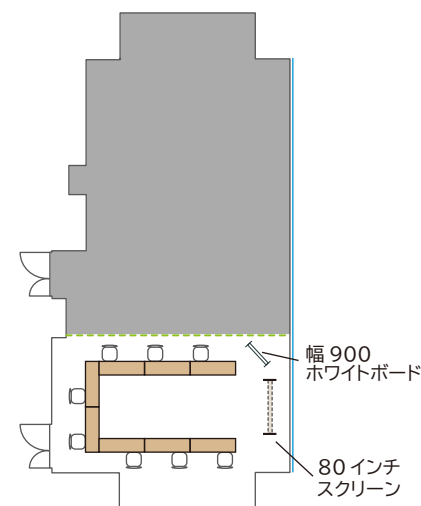

■ Room F / ソーシャルディスタンスの一例

スクール 18名  
(1名がけ×3列×6段)

島 12名  
(3名×4島)

□の字 12名  
(1名がけ×12台)

コの字 9名  
(1名がけ×9台)

シアター 42名  
(6席×7段)

■ Room G / ソーシャルディスタンスの一例

スクール 10名  
(1名がけ×2列×5段)

島 9名  
(3名×3島)

□の字 10名  
(1名がけ×長3短2)

コの字 8名  
(1名がけ×長3短2)

シアター 20名  
(5席×4段)