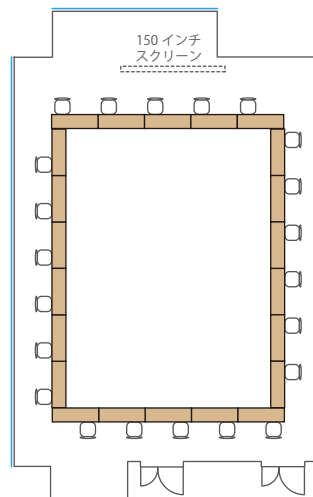

■ Room D / ソーシャルディスタンスの一例

スクール 54名
(1名がけ×6列×9段)

島 36名
(3名×12島)

口の字 22名
(1名がけ×長6短5)

コの字 17名
(1名がけ×長6短5)

シアター 72名
(9席×8段)

■ Room E / ソーシャルディスタンスの一例

スクール 8名
(1名がけ×2列×4段)

島 8名
(対面4:4)

口の字 8名
(1名がけ×長3短1)

コの字 7名
(2名がけ×長3短1)

シアター 12名
(3席×4段)