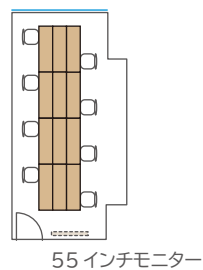

■ Room D / ソーシャルディスタンスの一例

スクール 54名
(1名がけ×6列×9段)

島 36名
(3名×12島)

口の字 22名
(1名がけ×長6短5)

コの字 17名
(1名がけ×長6短5)

シアター 72名
(9席×8段)

■ Room E / ソーシャルディスタンスの一例

スクール 8名
(1名がけ×2列×4段)

島 8名
(対面4:4)

口の字 8名
(1名がけ×長3短1)

コの字 7名
(2名がけ×長3短1)

シアター 12名
(3席×4段)