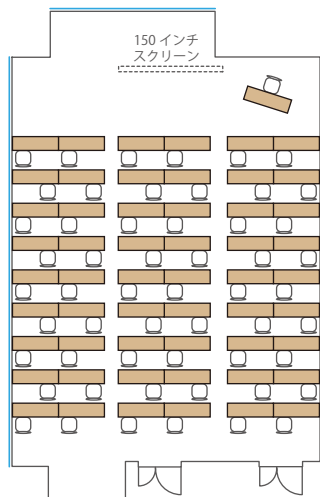

■ Room D / ソーシャルディスタンスの一例

スクール 54名
(1名がけ×6列×9段)

島 36名
(3名×12島)

口の字 22名
(1名がけ×長6短5)

コの字 17名
(1名がけ×長6短5)

シアター 72名
(9席×8段)

■ Room E / ソーシャルディスタンスの一例

スクール 8名
(1名がけ×2列×4段)

島 8名
(対面4:4)

口の字 8名
(1名がけ×長3短1)

コの字 7名
(2名がけ×長3短1)

シアター 12名
(3席×4段)