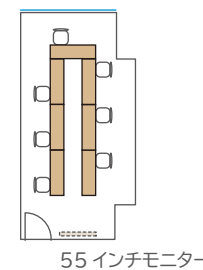

■ Room D / ソーシャルディスタンスの一例

スクール 54名
(1名がけ×6列×9段)

島 36名
(3名×12島)

口の字 22名
(1名がけ×長6短5)

コの字 17名
(1名がけ×長6短5)

シアター 72名
(9席×8段)

■ Room E / ソーシャルディスタンスの一例

スクール 8名
(1名がけ×2列×4段)

島 8名
(対面4:4)

口の字 8名
(1名がけ×長3短1)

コの字 7名
(2名がけ×長3短1)

シアター 12名
(3席×4段)