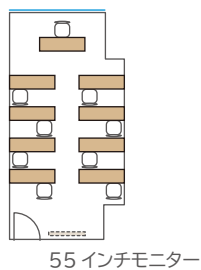

■ Room D / ソーシャルディスタンスの一例

スクール 54名
(1名がけ×6列×9段)

島 36名
(3名×12島)

口の字 22名
(1名がけ×長6短5)

コの字 17名
(1名がけ×長6短5)

シアター 72名
(9席×8段)

■ Room E / ソーシャルディスタンスの一例

スクール 8名
(1名がけ×2列×4段)

島 8名
(対面4:4)

口の字 8名
(1名がけ×長3短1)

コの字 7名
(2名がけ×長3短1)

シアター 12名
(3席×4段)