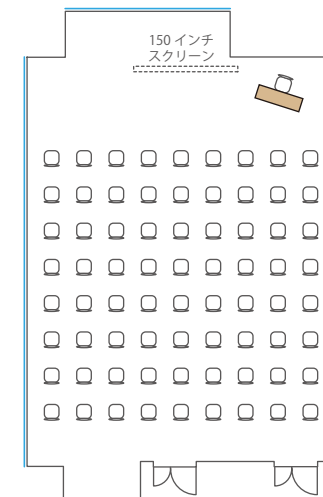

■ Room D / ソーシャルディスタンスの一例

スクール 54名
(1名がけ×6列×9段)

島 36名
(3名×12島)

口の字 22名
(1名がけ×長6短5)

コの字 17名
(1名がけ×長6短5)

シアター 72名
(9席×8段)

■ Room E / ソーシャルディスタンスの一例

スクール 8名
(1名がけ×2列×4段)

島 8名
(対面4:4)

口の字 8名
(1名がけ×長3短1)

コの字 7名
(2名がけ×長3短1)

シアター 12名
(3席×4段)