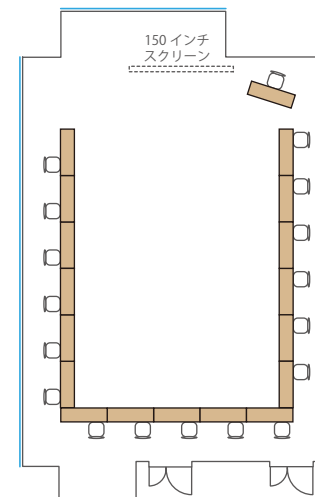

■ Room D / ソーシャルディスタンスの一例

スクール 54名
(1名がけ×6列×9段)

島 36名
(3名×12島)

口の字 22名
(1名がけ×長6短5)

コの字 17名
(1名がけ×長6短5)

シアター 72名
(9席×8段)

■ Room E / ソーシャルディスタンスの一例

スクール 8名
(1名がけ×2列×4段)

島 8名
(対面4:4)

口の字 8名
(1名がけ×長3短1)

コの字 7名
(2名がけ×長3短1)

シアター 12名
(3席×4段)