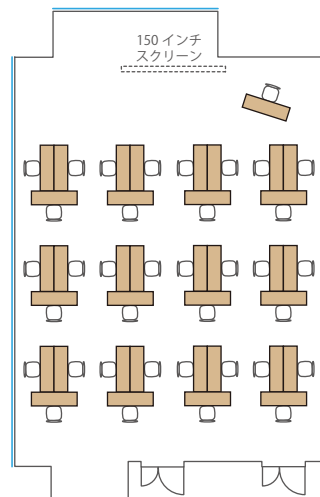

■ Room D / ソーシャルディスタンスの一例

スクール 54名
(1名がけ×6列×9段)

島 36名
(3名×12島)

口の字 22名
(1名がけ×長6短5)

コの字 17名
(1名がけ×長6短5)

シアター 72名
(9席×8段)

■ Room E / ソーシャルディスタンスの一例

スクール 8名
(1名がけ×2列×4段)

島 8名
(対面4:4)

口の字 8名
(1名がけ×長3短1)

コの字 7名
(2名がけ×長3短1)

シアター 12名
(3席×4段)