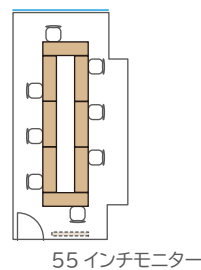

■ Room D / ソーシャルディスタンスの一例

スクール 54名
(1名がけ×6列×9段)

島 36名
(3名×12島)

口の字 22名
(1名がけ×長6短5)

コの字 17名
(1名がけ×長6短5)

シアター 72名
(9席×8段)

■ Room E / ソーシャルディスタンスの一例

スクール 8名
(1名がけ×2列×4段)

島 8名
(対面4:4)

口の字 8名
(1名がけ×長3短1)

コの字 7名
(2名がけ×長3短1)

シアター 12名
(3席×4段)