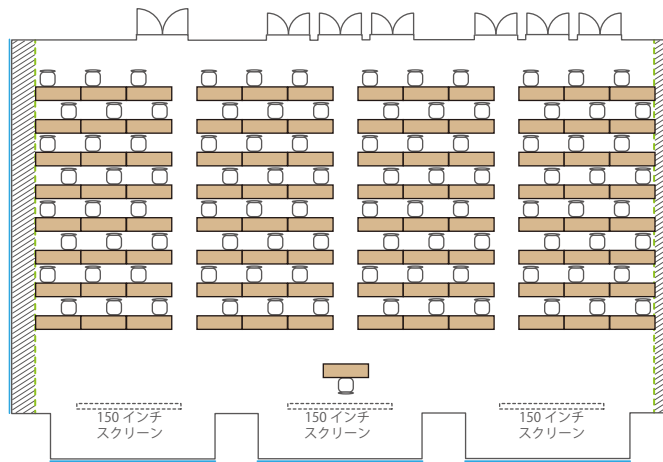

■ Room A+B+C / 334 m² / 天井高 3.4m
(ソーシャルディスタンスの一例)

スライディングウォールは
室内両サイドに収納されます

スクール 96名
(1名がけ×12列×8段)

島 63名
(3名×21島)

口の字 34名
(1名がけ×長11短6)

コの字 23名
(1名がけ×長11短6)

シアター 162名
(18席×9段)