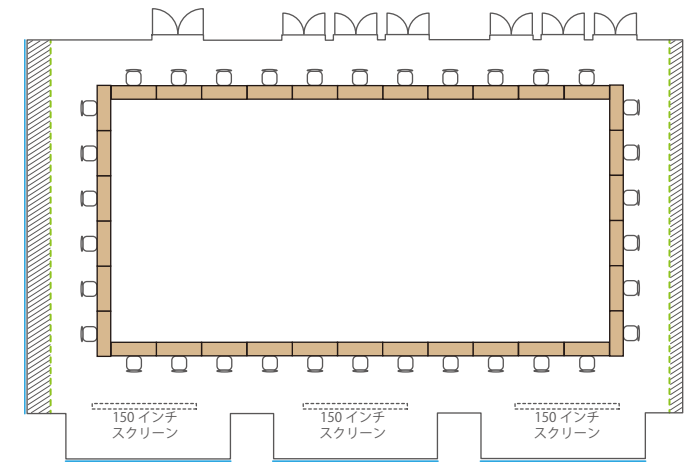

■ Room A+B+C / 334 m² / 天井高 3.4m
(ソーシャルディスタンスの一例)

スライディングウォールは
室内両サイドに収納されます

スクール 96名
(1名がけ×12列×8段)

島 63名
(3名×21島)

口の字 34名
(1名がけ×長11短6)

コの字 23名
(1名がけ×長11短6)

シアター 162名
(18席×9段)