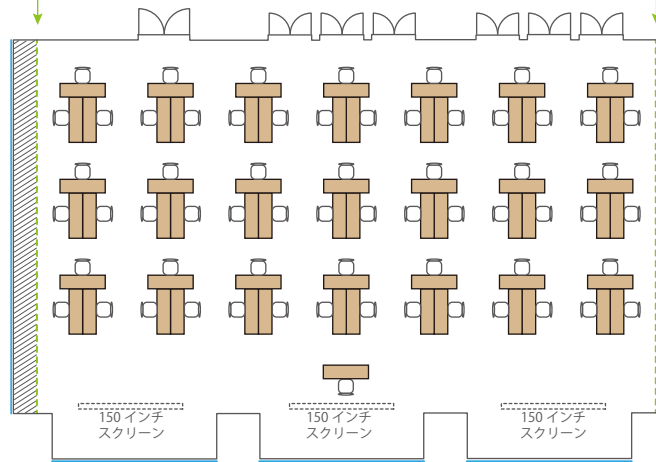

■ Room A+B+C / 334 m² / 天井高 3.4m
(ソーシャルディスタンスの一例)

スライディングウォールは
室内両サイドに収納されます

スクール 96名
(1名がけ×12列×8段)

島 63名
(3名×21島)

口の字 34名
(1名がけ×長11短6)

コの字 23名
(1名がけ×長11短6)

シアター 162名
(18席×9段)