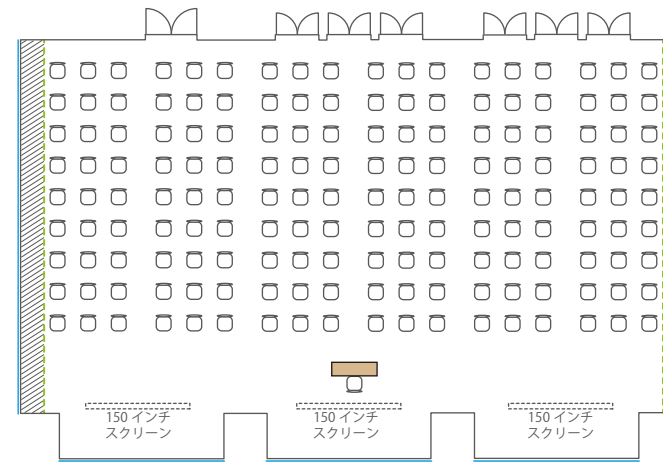

■ Room A+B+C / 334 m² / 天井高 3.4m
(ソーシャルディスタンスの一例)

スライディングウォールは
室内両サイドに収納されます

スクール 96名
(1名がけ×12列×8段)

島 63名
(3名×21島)

口の字 34名
(1名がけ×長11短6)

コの字 23名
(1名がけ×長11短6)

シアター 162名
(18席×9段)