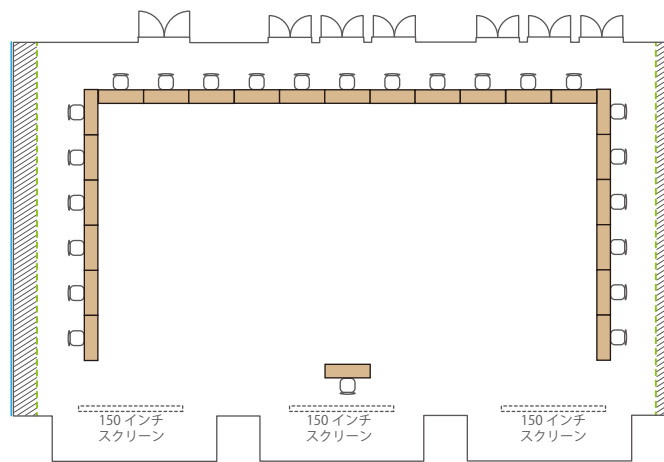

■ Room A+B+C / 334 m² / 天井高 3.4m
(ソーシャルディスタンスの一例)

スライディングウォールは
室内両サイドに収納されます

スクール 96名
(1名がけ×12列×8段)

島 63名
(3名×21島)

口の字 34名
(1名がけ×長11短6)

コの字 23名
(1名がけ×長11短6)

シアター 162名
(18席×9段)