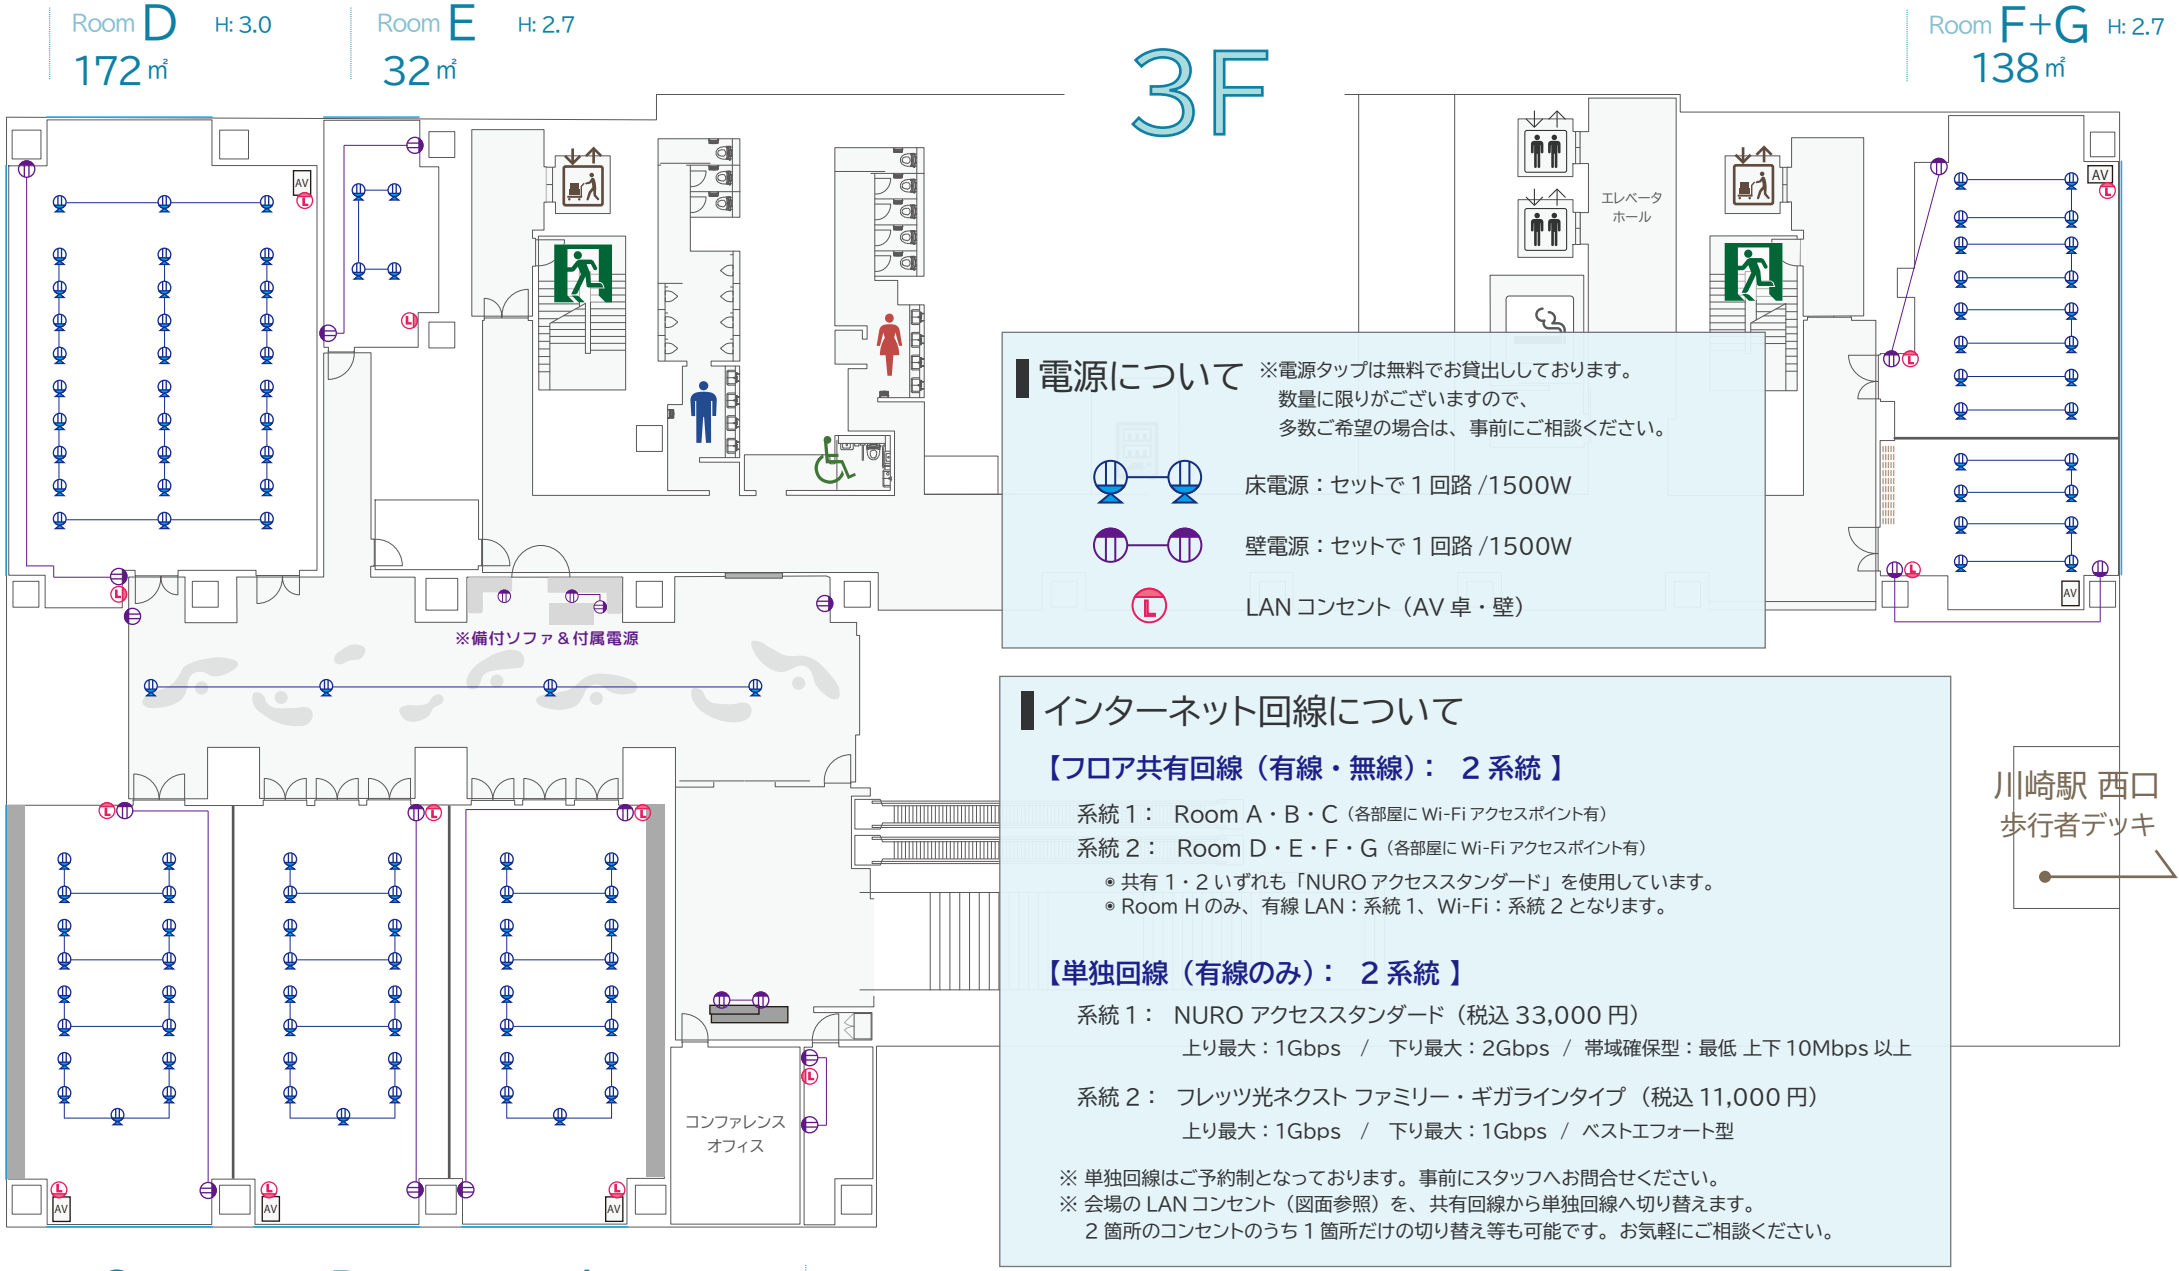

# フロア全体図 (電源・LANコンセント)

Room C H: 3.4 114㎡ | Room B H: 3.4 110㎡ | Room A H: 3.4 110㎡ | Room H H: 2.5

※共有部 (受付等) の電源ご利用 / 大容量の電源が必要なご催事については、事前にスタッフまでご相談ください。