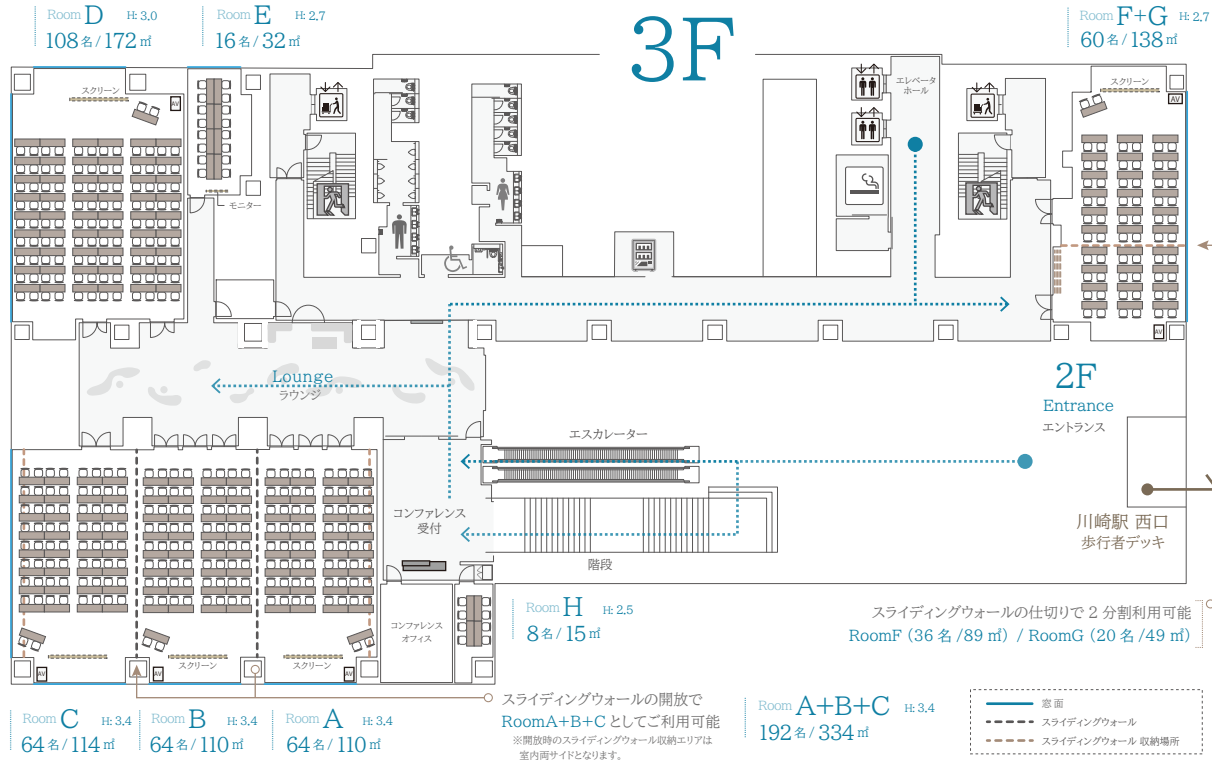

# 料金表

【上段10%税込/下段(税別)】 (単位:円)

有料備品 (1日料金)	【上段10%税込/下段(税別)】 (単位:円)
Room A/B/C/D/F 共通	天吊 8000lm レーザープロジェクター (解像度 WUXGA 対応) ¥33,000 (¥30,000)
	ポータブルステージ (W2400×D1800×H200) ¥5,500 (¥5,000)
Room A/B/C/D/E/F/G/H 共通	追加ホワイトボード (W900) ¥2,200 (¥2,000)

無料付帯備品

Room A/B/C/D/F 共通	数量
天吊 150 インチワイドスクリーン	× 1
ワイヤレスマイク(ハンド型/赤外線)	× 4
ワイヤレスマイク(ピン型/赤外線)	× 2
有線マイク	× 3
CD プレイヤー	× 1
外部音声入力 ※持込音楽プレイヤーの音楽を流せます	× 1
映像スイッチャー(HDMI 3/RGB 2) ※AV 卓内蔵 / 持込 PJ との接続不可	× 1
演台 / ホワイトボード(W1800)	× 1
高速Wi-Fi	× 1
映像音声トランク回線 ※全部屋に部屋間の映像・音声を双方向送受信可能	× 1

Room E	数量
55インチモニター	× 1
高速Wi-Fi	× 1
映像音声トランク回線 ※全部屋に部屋間の映像・音声を双方向送受信可能	× 1

Room G	数量
有線マイク	× 3
CD プレイヤー	× 1
外部音声入力 ※持込音楽プレイヤーの音楽を流せます	× 1
高速Wi-Fi	× 1
映像音声トランク回線 ※全部屋に部屋間の映像・音声を双方向送受信可能	× 1

天井高	ABC: 3.4 m	D: 3.0 m	EFG: 2.7 m	H: 2.5 m
-----	------------	----------	------------	----------

※1 Room A~Room Cは、スライドウォールの開放で一つの空間としてもご利用いただけます。  
 ※2 Room F~Room Gは、スライドウォールの開放で一つの空間としてもご利用いただけます。  
 ※3 4時間未満のご利用の場合も、4時間料金の適用となります。  
 ※4 22:00~翌7:00までの延長料金は、既定の2倍となります。  
 ※5 本表に掲載のない料金についてはお尋ねください。  
 ※6 掲載の図面・フロアプラン・設備仕様・料金は計画段階のもので変更となる可能性があります。  
 ※7 記載の天井高は最大高となります。会場によっては、一部下がり天井部分がございます。