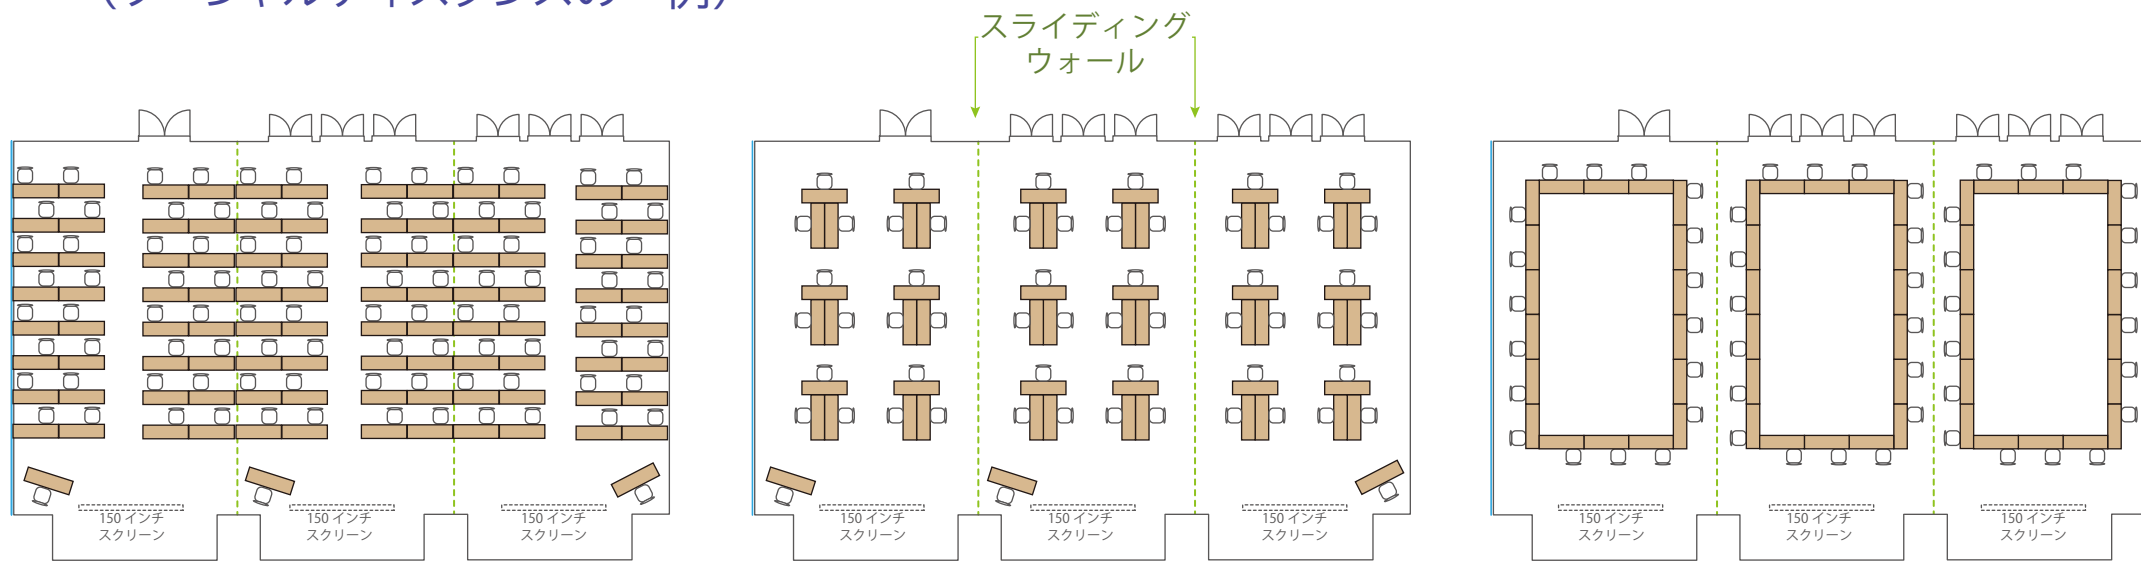

■ Room A・B・C / 110 m² (Cのみ 114 m²) / 天井高 3.4m
(ソーシャルディスタンスの一例)

スクール 各部屋 32名
(1名がけ×4列×8段)

島 各部屋 18名
(3名×6島)

コの字 各部屋 18名
(1名がけ×長6短3)

コの字 各部屋 15名
(1名がけ×長6短3)

シアター 各部屋 54名
(6席×9段)