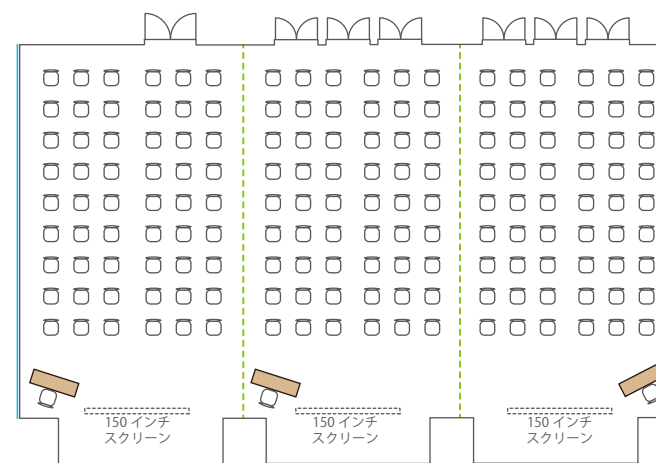

■ Room A・B・C / 110 m² (Cのみ 114 m²) / 天井高 3.4m
(ソーシャルディスタンスの一例)

スクール 各部屋 32名
(1名がけ×4列×8段)

島 各部屋 18名
(3名×6島)

コの字 各部屋 18名
(1名がけ×長6短3)

コの字 各部屋 15名
(1名がけ×長6短3)

シアター 各部屋 54名
(6席×9段)