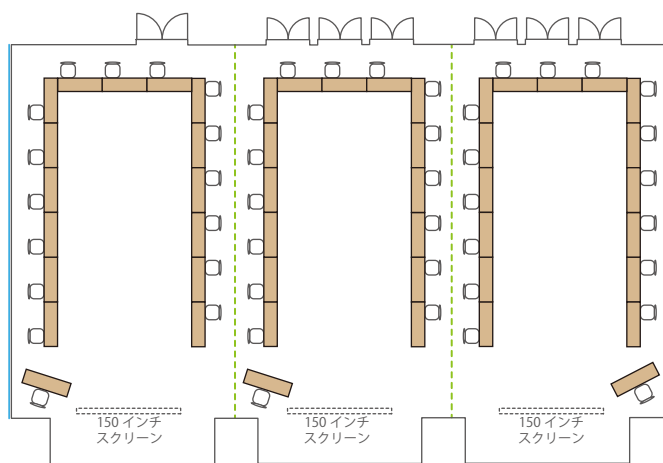

■ Room A・B・C / 110 m² (Cのみ 114 m²) / 天井高 3.4m
(ソーシャルディスタンスの一例)

スクール 各部屋 32名
(1名がけ×4列×8段)

島 各部屋 18名
(3名×6島)

コの字 各部屋 18名
(1名がけ×長6短3)

コの字 各部屋 15名
(1名がけ×長6短3)

シアター 各部屋 54名
(6席×9段)