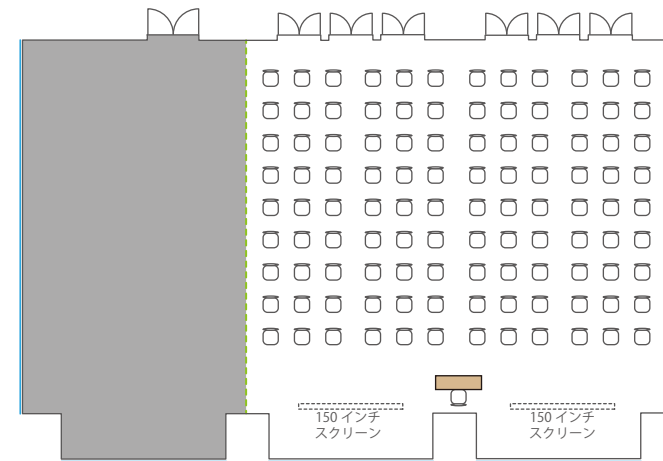

■ Room A+B / 220 m<sup>2</sup> / 天井高 3.4m  
(ソーシャルディスタンスの一例)

スクール 64名  
(1名がけ×8列×8段)

島 45名  
(3名×15島)

口の字 26名  
(1名がけ×長7短6)

コの字 19名  
(1名がけ×長7短6)

シアター 108名  
(12席×9段)