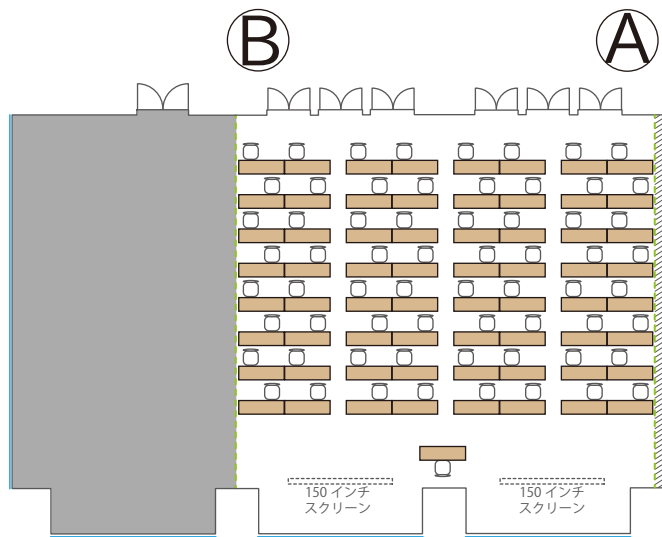

■ Room A+B / 220 m<sup>2</sup> / 天井高 3.4m  
(ソーシャルディスタンスの一例)

スクール 64名  
(1名がけ×8列×8段)

島 45名  
(3名×15島)

口の字 26名  
(1名がけ×長7短6)

コの字 19名  
(1名がけ×長7短6)

シアター 108名  
(12席×9段)