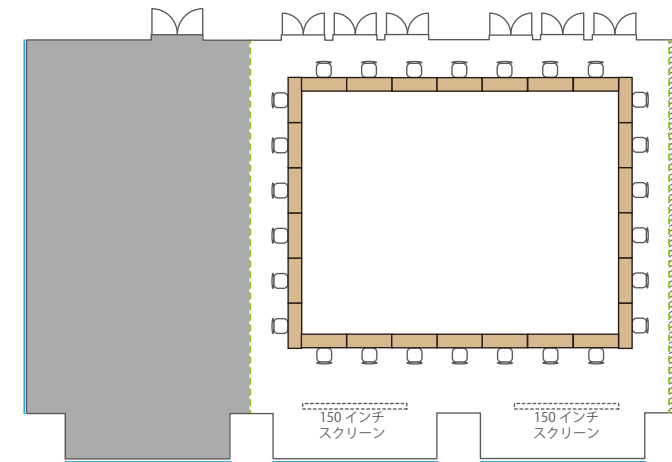

■ Room A+B / 220 m<sup>2</sup> / 天井高 3.4m  
(ソーシャルディスタンスの一例)

スクール 64名  
(1名がけ×8列×8段)

島 45名  
(3名×15島)

口の字 26名  
(1名がけ×長7短6)

コの字 19名  
(1名がけ×長7短6)

シアター 108名  
(12席×9段)