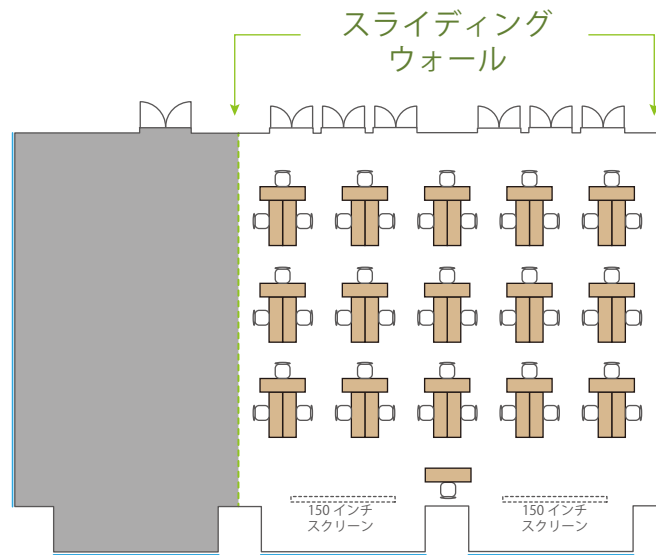

■ Room A+B / 220 m<sup>2</sup> / 天井高 3.4m  
(ソーシャルディスタンスの一例)

スクール 64名  
(1名がけ×8列×8段)

島 45名  
(3名×15島)

口の字 26名  
(1名がけ×長7短6)

コの字 19名  
(1名がけ×長7短6)

シアター 108名  
(12席×9段)