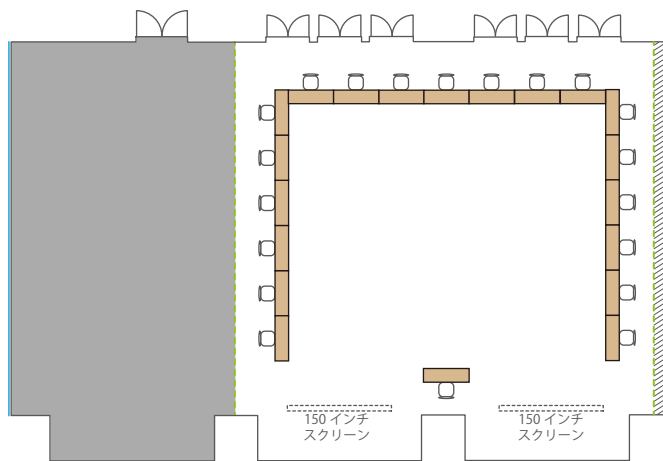

■ Room A+B / 220 m<sup>2</sup> / 天井高 3.4m  
(ソーシャルディスタンスの一例)

スクール 64名  
(1名がけ×8列×8段)

島 45名  
(3名×15島)

口の字 26名  
(1名がけ×長7短6)

コの字 19名  
(1名がけ×長7短6)

シアター 108名  
(12席×9段)