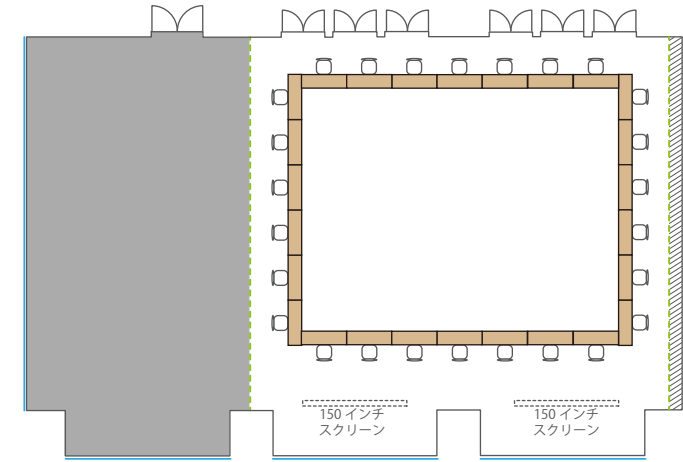

■ Room A+B+C / 334 m² / 天井高 3.4m
(ソーシャルディスタンスの一例)

スライディングウォールは
室内両サイドに収納されます

スクール 96名
(1名がけ×12列×8段)

島 63名
(3名×21島)

口の字 34名
(1名がけ×長11短6)

コの字 23名
(1名がけ×長11短6)

シアター 162名
(18席×9段)

■ Room A+B / 220 m² / 天井高 3.4m
 (ソーシャルディスタンスの一例)

スクール 64名
 (1名がけ×8列×8段)

島 45名
 (3名×15島)

口の字 26名
 (1名がけ×長7短6)

コの字 19名
 (1名がけ×長7短6)

シアター 108名
 (12席×9段)

■ Room B+C / 224 m² / 天井高 3.4m
(ソーシャルディスタンスの一例)

スクール 64名
(1名がけ×8列×8段)

島 45名
(3名×15島)

口の字 26名
(1名がけ×長7短6)

コの字 19名
(1名がけ×長7短6)

シアター 108名
(12席×9段)

■ Room A・B・C / 110 m² (Cのみ 114 m²) / 天井高 3.4m
(ソーシャルディスタンスの一例)

スクール 各部屋 32名
(1名がけ×4列×8段)

島 各部屋 18名
(3名×6島)

コの字 各部屋 18名
(1名がけ×長6短3)

コの字 各部屋 15名
(1名がけ×長6短3)

シアター 各部屋 54名
(6席×9段)

■ Room D / ソーシャルディスタンスの一例

スクール 54名
(1名がけ×6列×9段)

島 36名
(3名×12島)

口の字 22名
(1名がけ×長6短5)

コの字 17名
(1名がけ×長6短5)

シアター 72名
(9席×8段)

■ Room E / ソーシャルディスタンスの一例