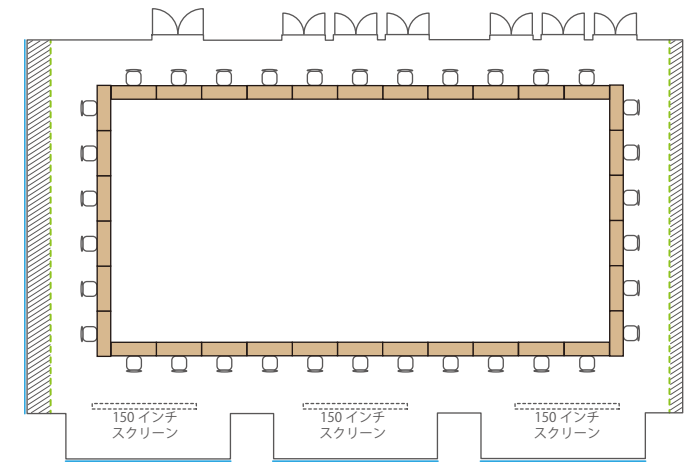

■ Room A+B+C / 334 m² / 天井高 3.4m
(ソーシャルディスタンスの一例)

スライディングウォールは
室内両サイドに収納されます

スクール 96名
(1名がけ×12列×8段)

島 63名
(3名×21島)

口の字 34名
(1名がけ×長11短6)

コの字 23名
(1名がけ×長11短6)

シアター 162名
(18席×9段)

■ Room A+B / 220 m² / 天井高 3.4m
 (ソーシャルディスタンスの一例)

スクール 64名
 (1名がけ×8列×8段)

島 45名
 (3名×15島)

口の字 26名
 (1名がけ×長7短6)

コの字 19名
 (1名がけ×長7短6)

シアター 108名
 (12席×9段)

■ Room B+C / 224 m² / 天井高 3.4m
(ソーシャルディスタンスの一例)

スクール 64名
(1名がけ×8列×8段)

島 45名
(3名×15島)

口の字 26名
(1名がけ×長7短6)

コの字 19名
(1名がけ×長7短6)

シアター 108名
(12席×9段)

■ Room A・B・C / 110 m² (Cのみ 114 m²) / 天井高 3.4m
(ソーシャルディスタンスの一例)

スクール 各部屋 32名
(1名がけ×4列×8段)

島 各部屋 18名
(3名×6島)

コの字 各部屋 18名
(1名がけ×長6短3)

コの字 各部屋 15名
(1名がけ×長6短3)

シアター 各部屋 54名
(6席×9段)

■ Room D / ソーシャルディスタンスの一例

スクール 54名
(1名がけ×6列×9段)

島 36名
(3名×12島)

口の字 22名
(1名がけ×長6短5)

コの字 17名
(1名がけ×長6短5)

シアター 72名
(9席×8段)

■ Room E / ソーシャルディスタンスの一例