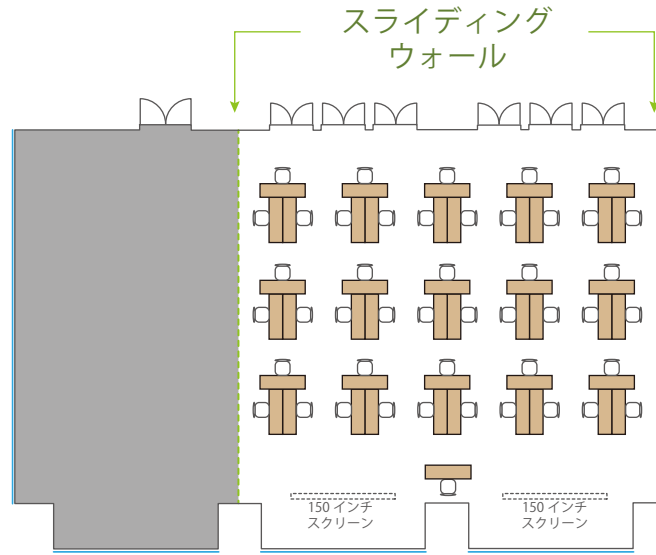

■ Room A+B+C / 334 m² / 天井高 3.4m
(ソーシャルディスタンスの一例)

スライディングウォールは
室内両サイドに収納されます

スクール 96名
(1名がけ×12列×8段)

島 63名
(3名×21島)

口の字 34名
(1名がけ×長11短6)

コの字 23名
(1名がけ×長11短6)

シアター 162名
(18席×9段)

■ Room A+B / 220 m² / 天井高 3.4m
 (ソーシャルディスタンスの一例)

スクール 64名
 (1名がけ×8列×8段)

島 45名
 (3名×15島)

口の字 26名
 (1名がけ×長7短6)

コの字 19名
 (1名がけ×長7短6)

シアター 108名
 (12席×9段)

■ Room B+C / 224 m² / 天井高 3.4m
(ソーシャルディスタンスの一例)

スクール 64名
(1名がけ×8列×8段)

島 45名
(3名×15島)

口の字 26名
(1名がけ×長7短6)

コの字 19名
(1名がけ×長7短6)

シアター 108名
(12席×9段)

■ Room A・B・C / 110 m² (Cのみ 114 m²) / 天井高 3.4m
(ソーシャルディスタンスの一例)

スクール 各部屋 32名
(1名がけ×4列×8段)

島 各部屋 18名
(3名×6島)

コの字 各部屋 18名
(1名がけ×長6短3)

コの字 各部屋 15名
(1名がけ×長6短3)

シアター 各部屋 54名
(6席×9段)

■ Room D / ソーシャルディスタンスの一例

スクール 54名
(1名がけ×6列×9段)

島 36名
(3名×12島)

口の字 22名
(1名がけ×長6短5)

コの字 17名
(1名がけ×長6短5)

シアター 72名
(9席×8段)

■ Room E / ソーシャルディスタンスの一例