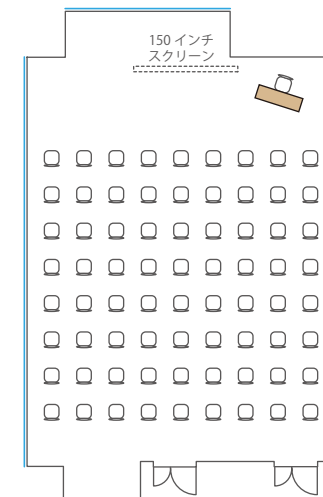

スクール 64名
 (1名がけ×8列×8段)

島 45名
 (3名×15島)

口の字 26名
 (1名がけ×長7短6)

コの字 19名
 (1名がけ×長7短6)

シアター 108名
 (12席×9段)

■ Room B+C / 224 m² / 天井高 3.4m
(ソーシャルディスタンスの一例)

スクール 64名
(1名がけ×8列×8段)

島 45名
(3名×15島)

口の字 26名
(1名がけ×長7短6)

コの字 19名
(1名がけ×長7短6)

シアター 108名
(12席×9段)

■ Room A・B・C / 110 m² (Cのみ 114 m²) / 天井高 3.4m
(ソーシャルディスタンスの一例)

スクール 各部屋 32名
(1名がけ×4列×8段)

島 各部屋 18名
(3名×6島)

コの字 各部屋 18名
(1名がけ×長6短3)

コの字 各部屋 15名
(1名がけ×長6短3)

シアター 各部屋 54名
(6席×9段)

■ Room D / ソーシャルディスタンスの一例

スクール 54名
(1名がけ×6列×9段)

島 36名
(3名×12島)

口の字 22名
(1名がけ×長6短5)

コの字 17名
(1名がけ×長6短5)

シアター 72名
(9席×8段)

■ Room E / ソーシャルディスタンスの一例

スクール 8名
(1名がけ×2列×4段)

島 8名
(対面4:4)

口の字 8名
(1名がけ×長3短1)

コの字 7名
(2名がけ×長3短1)

シアター 12名
(3席×4段)

■ Room F+G / ソーシャルディスタンスの一例

スクール 30名
(1名がけ×3列×10段)

島 24名
(3名×8島)