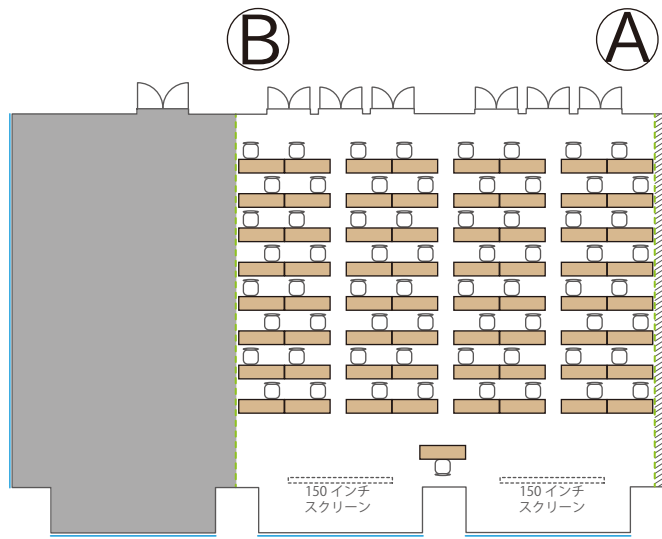

■ Room A+B+C / 334 m² / 天井高 3.4m
(ソーシャルディスタンスの一例)

スライディングウォールは
室内両サイドに収納されます

スクール 96名
(1名がけ×12列×8段)

島 63名
(3名×21島)

口の字 34名
(1名がけ×長11短6)

コの字 23名
(1名がけ×長11短6)

シアター 162名
(18席×9段)

■ Room A+B / 220 m² / 天井高 3.4m
 (ソーシャルディスタンスの一例)

スクール 64名
 (1名がけ×8列×8段)

島 45名
 (3名×15島)

口の字 26名
 (1名がけ×長7短6)

コの字 19名
 (1名がけ×長7短6)

シアター 108名
 (12席×9段)

■ Room B+C / 224 m² / 天井高 3.4m
(ソーシャルディスタンスの一例)

スクール 64名
(1名がけ×8列×8段)

島 45名
(3名×15島)

口の字 26名
(1名がけ×長7短6)

コの字 19名
(1名がけ×長7短6)

シアター 108名
(12席×9段)

■ Room A・B・C / 110 m² (Cのみ 114 m²) / 天井高 3.4m
(ソーシャルディスタンスの一例)

スクール 各部屋 32名
(1名がけ×4列×8段)

島 各部屋 18名
(3名×6島)

コの字 各部屋 18名
(1名がけ×長6短3)

コの字 各部屋 15名
(1名がけ×長6短3)

シアター 各部屋 54名
(6席×9段)

■ Room D / ソーシャルディスタンスの一例

スクール 54名
(1名がけ×6列×9段)

島 36名
(3名×12島)

口の字 22名
(1名がけ×長6短5)

コの字 17名
(1名がけ×長6短5)

シアター 72名
(9席×8段)

■ Room E / ソーシャルディスタンスの一例