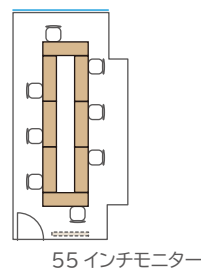

口の字 26名
(1名がけ×長7短6)

コの字 19名
(1名がけ×長7短6)

シアター 108名
(12席×9段)

■ Room A・B・C / 110 m² (Cのみ 114 m²) / 天井高 3.4m
(ソーシャルディスタンスの一例)

スクール 各部屋 32名
(1名がけ×4列×8段)

島 各部屋 18名
(3名×6島)

コの字 各部屋 18名
(1名がけ×長6短3)

コの字 各部屋 15名
(1名がけ×長6短3)

シアター 各部屋 54名
(6席×9段)

■ Room D / ソーシャルディスタンスの一例

スクール 54名
(1名がけ×6列×9段)

島 36名
(3名×12島)

口の字 22名
(1名がけ×長6短5)

コの字 17名
(1名がけ×長6短5)

シアター 72名
(9席×8段)

■ Room E / ソーシャルディスタンスの一例

スクール 8名
(1名がけ×2列×4段)

島 8名
(対面4:4)

口の字 8名
(1名がけ×長3短1)

コの字 7名
(2名がけ×長3短1)

シアター 12名
(3席×4段)

■ Room F+G / ソーシャルディスタンスの一例

スクール 30名
(1名がけ×3列×10段)

島 24名
(3名×8島)