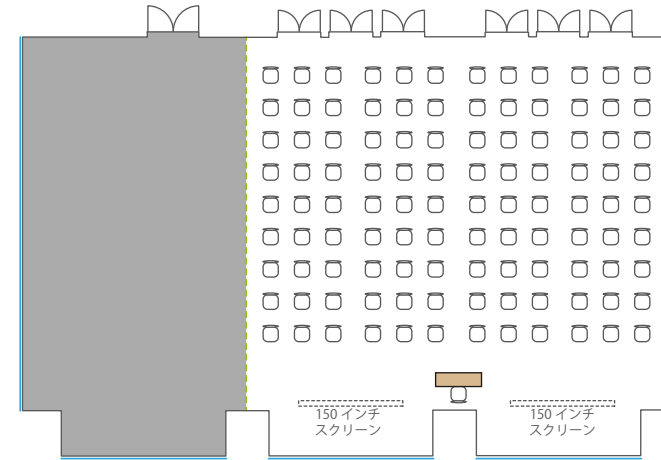

■ Room A+B+C / 334 m² / 天井高 3.4m
(ソーシャルディスタンスの一例)

スライディングウォールは
室内両サイドに収納されます

スクール 96名
(1名がけ×12列×8段)

島 63名
(3名×21島)

口の字 34名
(1名がけ×長11短6)

コの字 23名
(1名がけ×長11短6)

シアター 162名
(18席×9段)

■ Room A+B / 220 m² / 天井高 3.4m
 (ソーシャルディスタンスの一例)

スクール 64名
 (1名がけ×8列×8段)

島 45名
 (3名×15島)

口の字 26名
 (1名がけ×長7短6)

コの字 19名
 (1名がけ×長7短6)

シアター 108名
 (12席×9段)

■ Room B+C / 224 m² / 天井高 3.4m
(ソーシャルディスタンスの一例)

スクール 64名
(1名がけ×8列×8段)

島 45名
(3名×15島)

口の字 26名
(1名がけ×長7短6)

コの字 19名
(1名がけ×長7短6)

シアター 108名
(12席×9段)

■ Room A・B・C / 110 m² (Cのみ 114 m²) / 天井高 3.4m
(ソーシャルディスタンスの一例)

スクール 各部屋 32名
(1名がけ×4列×8段)

島 各部屋 18名
(3名×6島)

コの字 各部屋 18名
(1名がけ×長6短3)

コの字 各部屋 15名
(1名がけ×長6短3)

シアター 各部屋 54名
(6席×9段)

■ Room D / ソーシャルディスタンスの一例

スクール 54名
(1名がけ×6列×9段)

島 36名
(3名×12島)

口の字 22名
(1名がけ×長6短5)

コの字 17名
(1名がけ×長6短5)

シアター 72名
(9席×8段)

■ Room E / ソーシャルディスタンスの一例