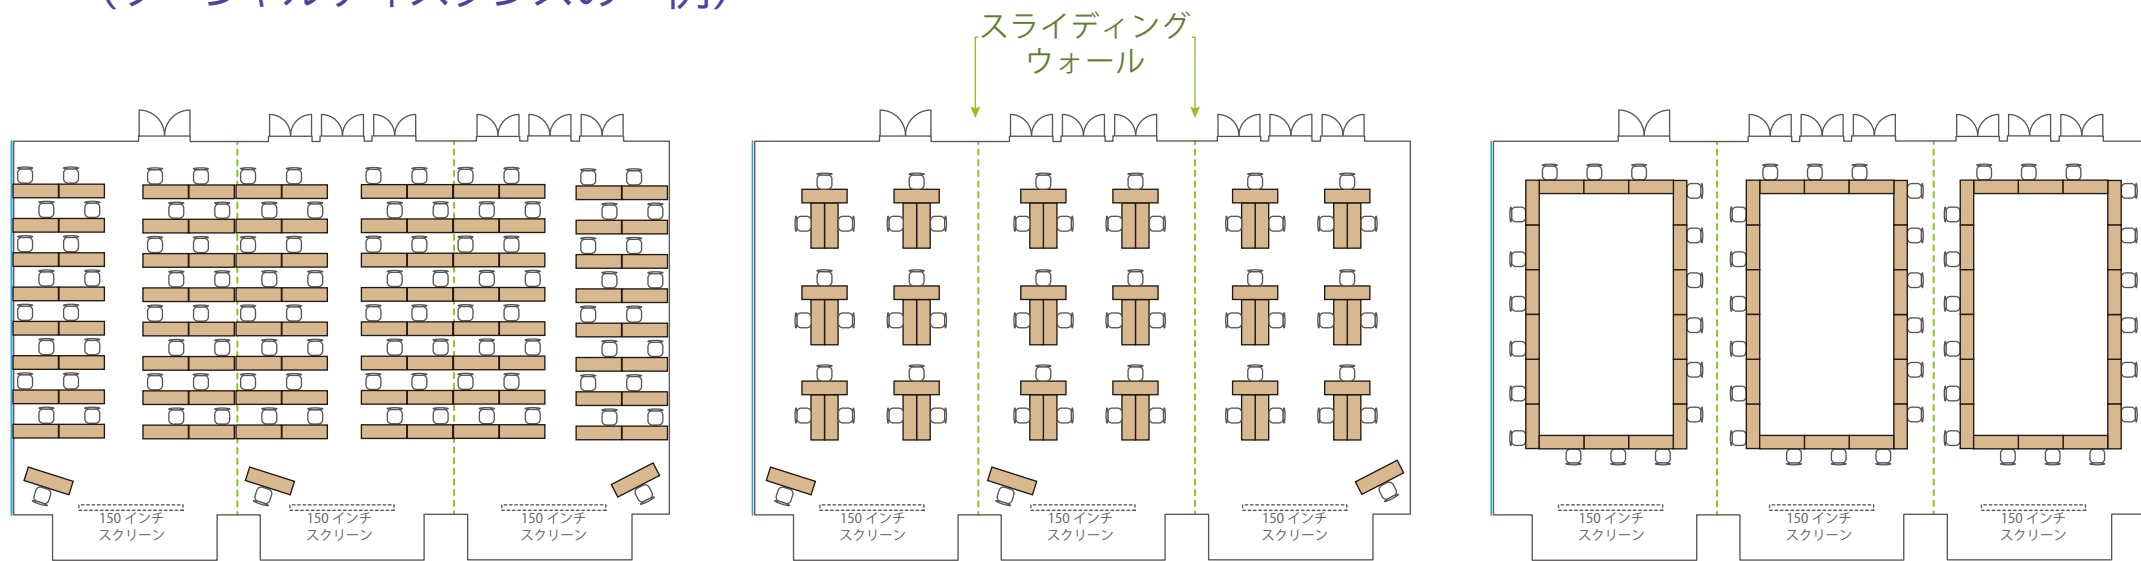

■ Room A+B+C / 334 m² / 天井高 3.4m
(ソーシャルディスタンスの一例)

スライディングウォールは
室内両サイドに収納されます

スクール 96名
(1名がけ×12列×8段)

島 63名
(3名×21島)

口の字 34名
(1名がけ×長11短6)

コの字 23名
(1名がけ×長11短6)

シアター 162名
(18席×9段)

■ Room A+B / 220 m² / 天井高 3.4m
 (ソーシャルディスタンスの一例)

スクール 64名
 (1名がけ×8列×8段)

島 45名
 (3名×15島)

口の字 26名
 (1名がけ×長7短6)

コの字 19名
 (1名がけ×長7短6)

シアター 108名
 (12席×9段)

■ Room B+C / 224 m² / 天井高 3.4m
(ソーシャルディスタンスの一例)

スクール 64名
(1名がけ×8列×8段)

島 45名
(3名×15島)

口の字 26名
(1名がけ×長7短6)

コの字 19名
(1名がけ×長7短6)

シアター 108名
(12席×9段)

■ Room A・B・C / 110 m² (Cのみ 114 m²) / 天井高 3.4m
(ソーシャルディスタンスの一例)

スクール 各部屋 32名
(1名がけ×4列×8段)

島 各部屋 18名
(3名×6島)

コの字 各部屋 18名
(1名がけ×長6短3)

コの字 各部屋 15名
(1名がけ×長6短3)

シアター 各部屋 54名
(6席×9段)

■ Room D / ソーシャルディスタンスの一例

スクール 54名
(1名がけ×6列×9段)

島 36名
(3名×12島)

口の字 22名
(1名がけ×長6短5)

コの字 17名
(1名がけ×長6短5)

シアター 72名
(9席×8段)

■ Room E / ソーシャルディスタンスの一例