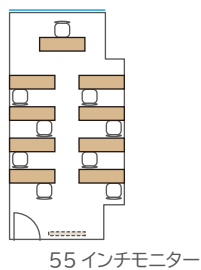

スクール 64名
 (1名がけ×8列×8段)

島 45名
 (3名×15島)

口の字 26名
 (1名がけ×長7短6)

コの字 19名
 (1名がけ×長7短6)

シアター 108名
 (12席×9段)

■ Room B+C / 224 m² / 天井高 3.4m
(ソーシャルディスタンスの一例)

スクール 64名
(1名がけ×8列×8段)

島 45名
(3名×15島)

口の字 26名
(1名がけ×長7短6)

コの字 19名
(1名がけ×長7短6)

シアター 108名
(12席×9段)

■ Room A・B・C / 110 m² (Cのみ 114 m²) / 天井高 3.4m
(ソーシャルディスタンスの一例)

スクール 各部屋 32名
(1名がけ×4列×8段)

島 各部屋 18名
(3名×6島)

コの字 各部屋 18名
(1名がけ×長6短3)

コの字 各部屋 15名
(1名がけ×長6短3)

シアター 各部屋 54名
(6席×9段)

■ Room D / ソーシャルディスタンスの一例

スクール 54名
(1名がけ×6列×9段)

島 36名
(3名×12島)

口の字 22名
(1名がけ×長6短5)

コの字 17名
(1名がけ×長6短5)

シアター 72名
(9席×8段)

■ Room E / ソーシャルディスタンスの一例

スクール 8名
(1名がけ×2列×4段)

島 8名
(対面4:4)

口の字 8名
(1名がけ×長3短1)

コの字 7名
(2名がけ×長3短1)

シアター 12名
(3席×4段)

■ Room F+G / ソーシャルディスタンスの一例

スクール 30名
(1名がけ×3列×10段)

島 24名
(3名×8島)