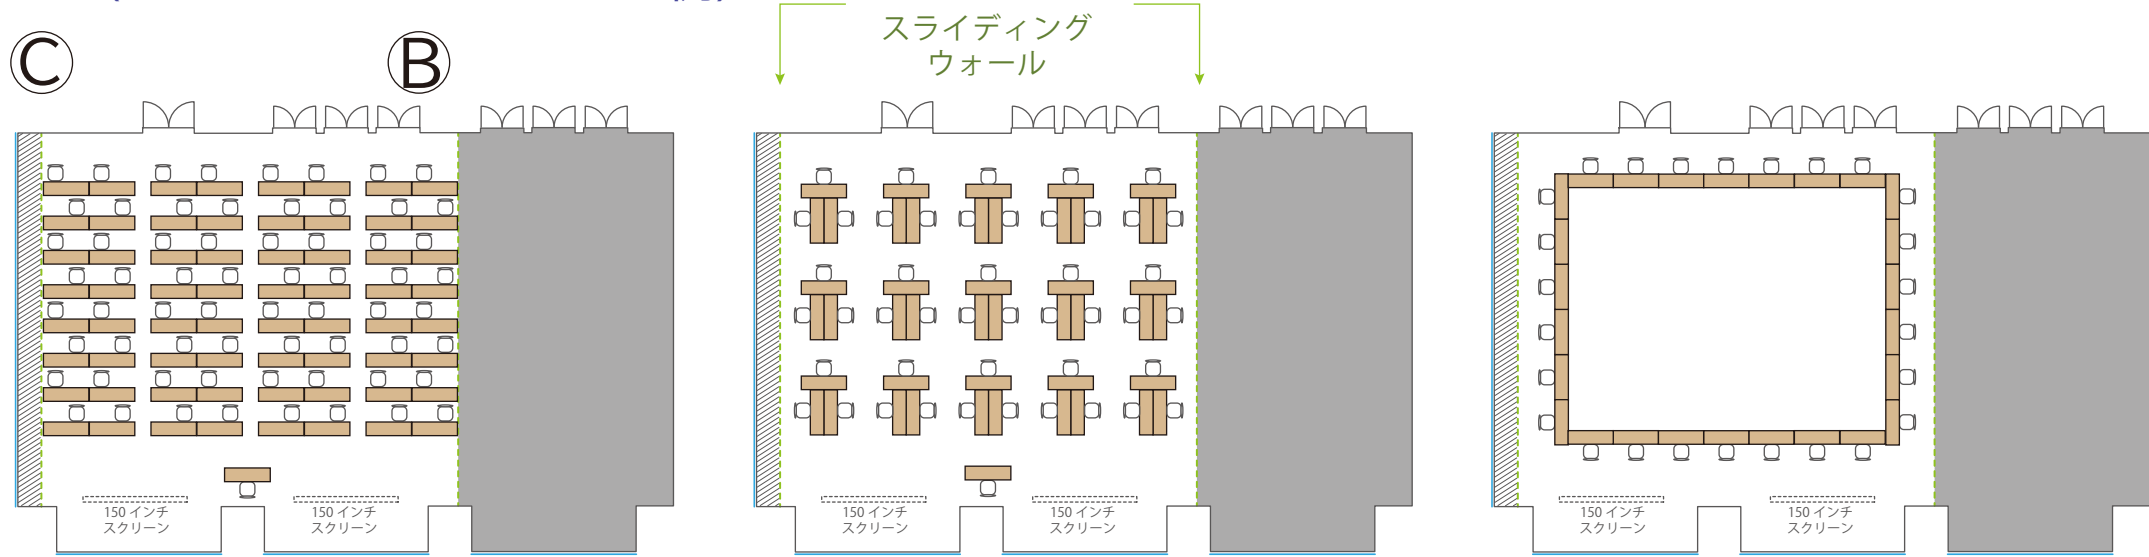

■ Room A+B+C / 334 m² / 天井高 3.4m
(ソーシャルディスタンスの一例)

スライディングウォールは
室内両サイドに収納されます

スクール 96名
(1名がけ×12列×8段)

島 63名
(3名×21島)

口の字 34名
(1名がけ×長11短6)

コの字 23名
(1名がけ×長11短6)

シアター 162名
(18席×9段)

■ Room A+B / 220 m² / 天井高 3.4m
 (ソーシャルディスタンスの一例)

スクール 64名
 (1名がけ×8列×8段)

島 45名
 (3名×15島)

口の字 26名
 (1名がけ×長7短6)

コの字 19名
 (1名がけ×長7短6)

シアター 108名
 (12席×9段)

■ Room B+C / 224 m² / 天井高 3.4m
(ソーシャルディスタンスの一例)

スクール 64名
(1名がけ×8列×8段)

島 45名
(3名×15島)

口の字 26名
(1名がけ×長7短6)

コの字 19名
(1名がけ×長7短6)

シアター 108名
(12席×9段)

■ Room A・B・C / 110 m² (Cのみ 114 m²) / 天井高 3.4m
(ソーシャルディスタンスの一例)

スクール 各部屋 32名
(1名がけ×4列×8段)

島 各部屋 18名
(3名×6島)

コの字 各部屋 18名
(1名がけ×長6短3)

コの字 各部屋 15名
(1名がけ×長6短3)

シアター 各部屋 54名
(6席×9段)

■ Room D / ソーシャルディスタンスの一例

スクール 54名
(1名がけ×6列×9段)

島 36名
(3名×12島)

口の字 22名
(1名がけ×長6短5)

コの字 17名
(1名がけ×長6短5)

シアター 72名
(9席×8段)

■ Room E / ソーシャルディスタンスの一例