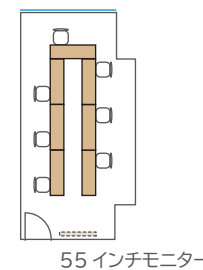

口の字 26名
(1名がけ×長7短6)

コの字 19名
(1名がけ×長7短6)

シアター 108名
(12席×9段)

■ Room A・B・C / 110 m² (Cのみ 114 m²) / 天井高 3.4m
(ソーシャルディスタンスの一例)

スクール 各部屋 32名
(1名がけ×4列×8段)

島 各部屋 18名
(3名×6島)

コの字 各部屋 18名
(1名がけ×長6短3)

コの字 各部屋 15名
(1名がけ×長6短3)

シアター 各部屋 54名
(6席×9段)

■ Room D / ソーシャルディスタンスの一例

スクール 54名
(1名がけ×6列×9段)

島 36名
(3名×12島)

口の字 22名
(1名がけ×長6短5)

コの字 17名
(1名がけ×長6短5)

シアター 72名
(9席×8段)

■ Room E / ソーシャルディスタンスの一例

スクール 8名
(1名がけ×2列×4段)

島 8名
(対面4:4)

口の字 8名
(1名がけ×長3短1)

コの字 7名
(2名がけ×長3短1)

シアター 12名
(3席×4段)

■ Room F+G / ソーシャルディスタンスの一例

スクール 30名
(1名がけ×3列×10段)

島 24名
(3名×8島)