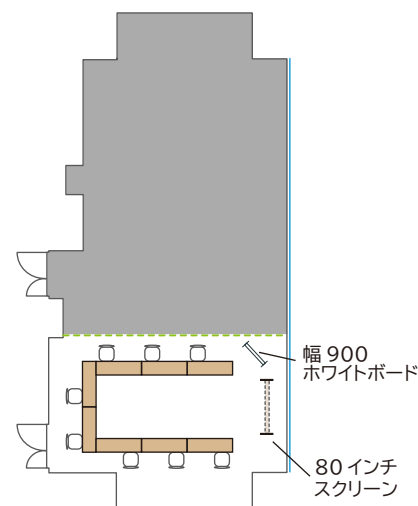

■ Room A+B+C / 334 m² / 天井高 3.4m
(ソーシャルディスタンスの一例)

スライディングウォールは
室内両サイドに収納されます

スクール 96名
(1名がけ×12列×8段)

島 63名
(3名×21島)

口の字 34名
(1名がけ×長11短6)

コの字 23名
(1名がけ×長11短6)

シアター 162名
(18席×9段)

■ Room A+B / 220 m² / 天井高 3.4m
 (ソーシャルディスタンスの一例)

スクール 64名
 (1名がけ×8列×8段)

島 45名
 (3名×15島)

口の字 26名
 (1名がけ×長7短6)

コの字 19名
 (1名がけ×長7短6)

シアター 108名
 (12席×9段)

■ Room B+C / 224 m² / 天井高 3.4m
(ソーシャルディスタンスの一例)

スクール 64名
(1名がけ×8列×8段)

島 45名
(3名×15島)

口の字 18名
(1名がけ×長6短3)

コの字 15名
(1名がけ×長6短3)

シアター 64名
(6席×10段
4席×1段)

■ Room F / ソーシャルディスタンスの一例

スクール 18名
(1名がけ×3列×6段)

島 12名
(3名×4島)

□の字 12名
(1名がけ×12台)

コの字 9名
(1名がけ×9台)

シアター 42名
(6席×7段)

■ Room G / ソーシャルディスタンスの一例

スクール 10名
(1名がけ×2列×5段)

島 9名
(3名×3島)

□の字 10名
(1名がけ×長3短2)

コの字 8名
(1名がけ×長3短2)

シアター 20名
(5席×4段)