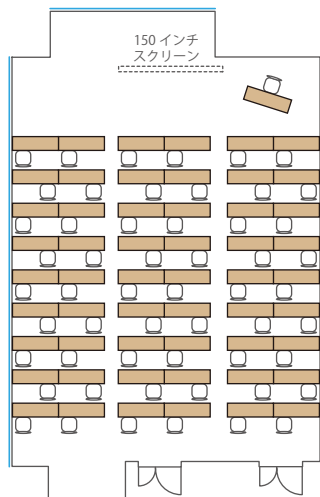

スクール 64名
 (1名がけ×8列×8段)

島 45名
 (3名×15島)

口の字 26名
 (1名がけ×長7短6)

コの字 19名
 (1名がけ×長7短6)

シアター 108名
 (12席×9段)

■ Room B+C / 224 m² / 天井高 3.4m
(ソーシャルディスタンスの一例)

スクール 64名
(1名がけ×8列×8段)

島 45名
(3名×15島)

口の字 26名
(1名がけ×長7短6)

コの字 19名
(1名がけ×長7短6)

シアター 108名
(12席×9段)

■ Room A・B・C / 110 m² (Cのみ 114 m²) / 天井高 3.4m
(ソーシャルディスタンスの一例)

スクール 各部屋 32名
(1名がけ×4列×8段)

島 各部屋 18名
(3名×6島)

コの字 各部屋 18名
(1名がけ×長6短3)

コの字 各部屋 15名
(1名がけ×長6短3)

シアター 各部屋 54名
(6席×9段)

■ Room D / ソーシャルディスタンスの一例

スクール 54名
(1名がけ×6列×9段)

島 36名
(3名×12島)

口の字 22名
(1名がけ×長6短5)

コの字 17名
(1名がけ×長6短5)

シアター 72名
(9席×8段)

■ Room E / ソーシャルディスタンスの一例

スクール 8名
(1名がけ×2列×4段)

島 8名
(対面4:4)

口の字 8名
(1名がけ×長3短1)

コの字 7名
(2名がけ×長3短1)

シアター 12名
(3席×4段)

■ Room F+G / ソーシャルディスタンスの一例

スクール 30名
(1名がけ×3列×10段)

島 24名
(3名×8島)