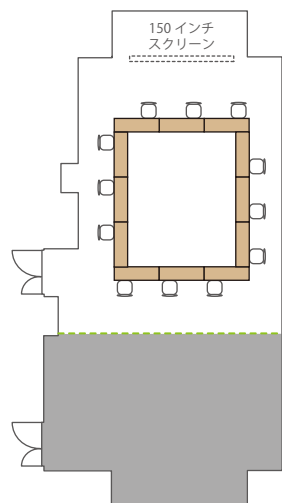

■ Room A+B+C / 334 m² / 天井高 3.4m
(ソーシャルディスタンスの一例)

スライディングウォールは
室内両サイドに収納されます

スクール 96名
(1名がけ×12列×8段)

島 63名
(3名×21島)

口の字 34名
(1名がけ×長11短6)

コの字 23名
(1名がけ×長11短6)

シアター 162名
(18席×9段)

■ Room A+B / 220 m² / 天井高 3.4m
 (ソーシャルディスタンスの一例)

スクール 8名
(1名がけ×2列×4段)

島 8名
(対面4:4)

口の字 8名
(1名がけ×長3短1)

コの字 7名
(2名がけ×長3短1)

シアター 12名
(3席×4段)

■ Room F+G / ソーシャルディスタンスの一例

スクール 30名
(1名がけ×3列×10段)

島 24名
(3名×8島)

口の字 18名
(1名がけ×長6短3)

コの字 15名
(1名がけ×長6短3)

シアター 64名
(6席×10段
4席×1段)

■ Room F / ソーシャルディスタンスの一例

スクール 18名
(1名がけ×3列×6段)

島 12名
(3名×4島)

□の字 12名
(1名がけ×12台)

コの字 9名
(1名がけ×9台)

シアター 42名
(6席×7段)

■ Room G / ソーシャルディスタンスの一例

スクール 10名
(1名がけ×2列×5段)

島 9名
(3名×3島)

□の字 10名
(1名がけ×長3短2)

コの字 8名
(1名がけ×長3短2)

シアター 20名
(5席×4段)