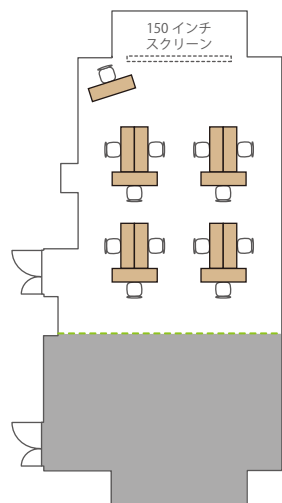

スクール 64名
 (1名がけ×8列×8段)

島 45名
 (3名×15島)

口の字 26名
 (1名がけ×長7短6)

コの字 19名
 (1名がけ×長7短6)

シアター 108名
 (12席×9段)

■ Room B+C / 224 m² / 天井高 3.4m
(ソーシャルディスタンスの一例)

スクール 64名
(1名がけ×8列×8段)

島 45名
(3名×15島)

スクール 8名
(1名がけ×2列×4段)

島 8名
(対面4:4)

口の字 8名
(1名がけ×長3短1)

コの字 7名
(2名がけ×長3短1)

シアター 12名
(3席×4段)

■ Room F+G / ソーシャルディスタンスの一例

スクール 30名
(1名がけ×3列×10段)

島 24名
(3名×8島)

口の字 18名
(1名がけ×長6短3)

コの字 15名
(1名がけ×長6短3)

シアター 64名
(6席×10段
4席×1段)

■ Room F / ソーシャルディスタンスの一例

スクール 18名
(1名がけ×3列×6段)

島 12名
(3名×4島)

□の字 12名
(1名がけ×12台)

コの字 9名
(1名がけ×9台)

シアター 42名
(6席×7段)

■ Room G / ソーシャルディスタンスの一例

スクール 10名
(1名がけ×2列×5段)

島 9名
(3名×3島)

□の字 10名
(1名がけ×長3短2)

コの字 8名
(1名がけ×長3短2)

シアター 20名
(5席×4段)