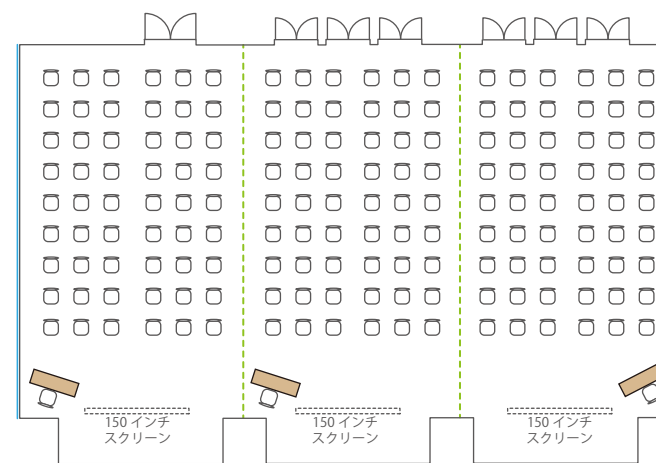

スクール 64名
 (1名がけ×8列×8段)

島 45名
 (3名×15島)

口の字 26名
 (1名がけ×長7短6)

コの字 19名
 (1名がけ×長7短6)

シアター 108名
 (12席×9段)

■ Room B+C / 224 m² / 天井高 3.4m
(ソーシャルディスタンスの一例)

スクール 64名
(1名がけ×8列×8段)

島 45名
(3名×15島)

口の字 26名
(1名がけ×長7短6)

コの字 19名
(1名がけ×長7短6)

シアター 108名
(12席×9段)

■ Room A・B・C / 110 m² (Cのみ 114 m²) / 天井高 3.4m
(ソーシャルディスタンスの一例)

スクール 各部屋 32名
(1名がけ×4列×8段)

島 各部屋 18名
(3名×6島)

コの字 各部屋 18名
(1名がけ×長6短3)

コの字 各部屋 15名
(1名がけ×長6短3)

シアター 各部屋 54名
(6席×9段)

■ Room D / ソーシャルディスタンスの一例

スクール 54名
(1名がけ×6列×9段)

島 36名
(3名×12島)

口の字 22名
(1名がけ×長6短5)

コの字 17名
(1名がけ×長6短5)

シアター 72名
(9席×8段)

■ Room E / ソーシャルディスタンスの一例

スクール 8名
(1名がけ×2列×4段)

島 8名
(対面4:4)

口の字 8名
(1名がけ×長3短1)

コの字 7名
(2名がけ×長3短1)

シアター 12名
(3席×4段)

■ Room F+G / ソーシャルディスタンスの一例

スクール 30名
(1名がけ×3列×10段)

島 24名
(3名×8島)