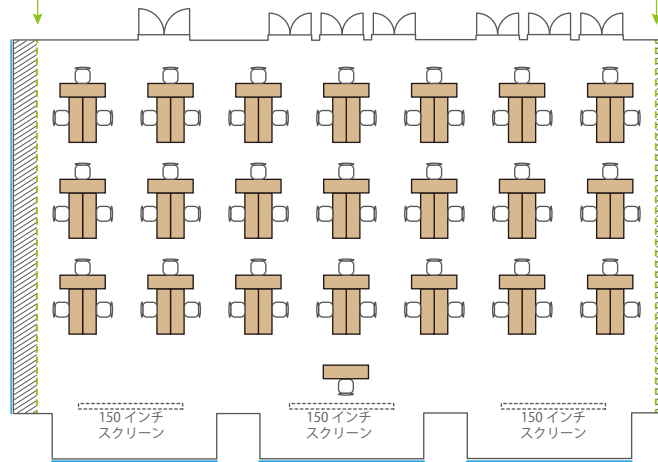

■ Room A+B+C / 334 m² / 天井高 3.4m
(ソーシャルディスタンスの一例)

スライディングウォールは
室内両サイドに収納されます

スクール 96名
(1名がけ×12列×8段)

島 63名
(3名×21島)

口の字 34名
(1名がけ×長11短6)

コの字 23名
(1名がけ×長11短6)

シアター 162名
(18席×9段)

■ Room A+B / 220 m² / 天井高 3.4m
 (ソーシャルディスタンスの一例)

スクール 64名
 (1名がけ×8列×8段)

島 45名
 (3名×15島)

口の字 26名
 (1名がけ×長7短6)

コの字 19名
 (1名がけ×長7短6)

シアター 108名
 (12席×9段)

■ Room B+C / 224 m² / 天井高 3.4m
(ソーシャルディスタンスの一例)

スクール 64名
(1名がけ×8列×8段)

島 45名
(3名×15島)

口の字 26名
(1名がけ×長7短6)

コの字 19名
(1名がけ×長7短6)

シアター 108名
(12席×9段)

■ Room A・B・C / 110 m² (Cのみ 114 m²) / 天井高 3.4m
(ソーシャルディスタンスの一例)

スクール 各部屋 32名
(1名がけ×4列×8段)

島 各部屋 18名
(3名×6島)

コの字 各部屋 18名
(1名がけ×長6短3)

コの字 各部屋 15名
(1名がけ×長6短3)

シアター 各部屋 54名
(6席×9段)

■ Room D / ソーシャルディスタンスの一例

スクール 54名
(1名がけ×6列×9段)

島 36名
(3名×12島)

口の字 22名
(1名がけ×長6短5)

コの字 17名
(1名がけ×長6短5)

シアター 72名
(9席×8段)

■ Room E / ソーシャルディスタンスの一例