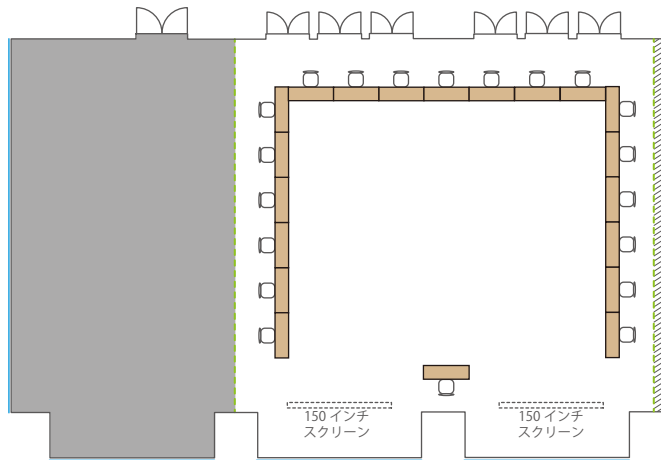

■ Room A+B+C / 334 m² / 天井高 3.4m
(ソーシャルディスタンスの一例)

スライディングウォールは
室内両サイドに収納されます

スクール 96名
(1名がけ×12列×8段)

島 63名
(3名×21島)

口の字 34名
(1名がけ×長11短6)

コの字 23名
(1名がけ×長11短6)

シアター 162名
(18席×9段)

■ Room A+B / 220 m² / 天井高 3.4m
 (ソーシャルディスタンスの一例)

スクール 64名
 (1名がけ×8列×8段)

島 45名
 (3名×15島)

口の字 26名
 (1名がけ×長7短6)

コの字 19名
 (1名がけ×長7短6)

シアター 108名
 (12席×9段)

■ Room B+C / 224 m² / 天井高 3.4m
(ソーシャルディスタンスの一例)

スクール 64名
(1名がけ×8列×8段)

島 45名
(3名×15島)

口の字 26名
(1名がけ×長7短6)

コの字 19名
(1名がけ×長7短6)

シアター 108名
(12席×9段)

■ Room A・B・C / 110 m² (Cのみ 114 m²) / 天井高 3.4m
(ソーシャルディスタンスの一例)

スクール 各部屋 32名
(1名がけ×4列×8段)

島 各部屋 18名
(3名×6島)

コの字 各部屋 18名
(1名がけ×長6短3)

コの字 各部屋 15名
(1名がけ×長6短3)

シアター 各部屋 54名
(6席×9段)

■ Room D / ソーシャルディスタンスの一例

スクール 54名
(1名がけ×6列×9段)

島 36名
(3名×12島)

口の字 22名
(1名がけ×長6短5)

コの字 17名
(1名がけ×長6短5)

シアター 72名
(9席×8段)

■ Room E / ソーシャルディスタンスの一例