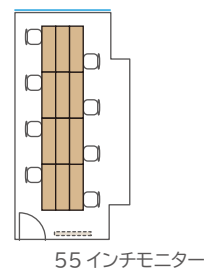

スクール 64名
 (1名がけ×8列×8段)

島 45名
 (3名×15島)

口の字 26名
 (1名がけ×長7短6)

コの字 19名
 (1名がけ×長7短6)

シアター 108名
 (12席×9段)

■ Room B+C / 224 m² / 天井高 3.4m
(ソーシャルディスタンスの一例)

スクール 64名
(1名がけ×8列×8段)

島 45名
(3名×15島)

口の字 26名
(1名がけ×長7短6)

コの字 19名
(1名がけ×長7短6)

シアター 108名
(12席×9段)

■ Room A・B・C / 110 m² (Cのみ 114 m²) / 天井高 3.4m
(ソーシャルディスタンスの一例)

スクール 各部屋 32名
(1名がけ×4列×8段)

島 各部屋 18名
(3名×6島)

コの字 各部屋 18名
(1名がけ×長6短3)

コの字 各部屋 15名
(1名がけ×長6短3)

シアター 各部屋 54名
(6席×9段)

■ Room D / ソーシャルディスタンスの一例

スクール 54名
(1名がけ×6列×9段)

島 36名
(3名×12島)

口の字 22名
(1名がけ×長6短5)

コの字 17名
(1名がけ×長6短5)

シアター 72名
(9席×8段)

■ Room E / ソーシャルディスタンスの一例

スクール 8名
(1名がけ×2列×4段)

島 8名
(対面4:4)

口の字 8名
(1名がけ×長3短1)

コの字 7名
(2名がけ×長3短1)

シアター 12名
(3席×4段)

■ Room F+G / ソーシャルディスタンスの一例

スクール 30名
(1名がけ×3列×10段)

島 24名
(3名×8島)