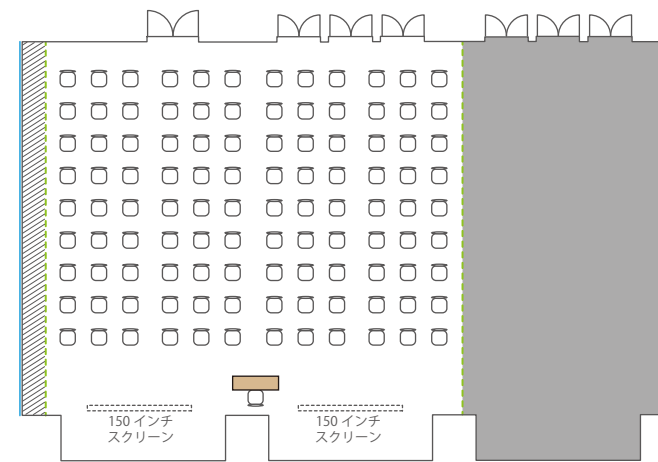

■ Room A+B+C / 334 m² / 天井高 3.4m
(ソーシャルディスタンスの一例)

スライディングウォールは
室内両サイドに収納されます

スクール 96名
(1名がけ×12列×8段)

島 63名
(3名×21島)

口の字 34名
(1名がけ×長11短6)

コの字 23名
(1名がけ×長11短6)

シアター 162名
(18席×9段)

■ Room A+B / 220 m² / 天井高 3.4m
 (ソーシャルディスタンスの一例)

スクール 64名
 (1名がけ×8列×8段)

島 45名
 (3名×15島)

口の字 26名
 (1名がけ×長7短6)

コの字 19名
 (1名がけ×長7短6)

シアター 108名
 (12席×9段)

■ Room B+C / 224 m² / 天井高 3.4m
(ソーシャルディスタンスの一例)

スクール 64名
(1名がけ×8列×8段)

島 45名
(3名×15島)

口の字 26名
(1名がけ×長7短6)

コの字 19名
(1名がけ×長7短6)

シアター 108名
(12席×9段)

■ Room A・B・C / 110 m² (Cのみ 114 m²) / 天井高 3.4m
(ソーシャルディスタンスの一例)

スクール 各部屋 32名
(1名がけ×4列×8段)

島 各部屋 18名
(3名×6島)

コの字 各部屋 18名
(1名がけ×長6短3)

コの字 各部屋 15名
(1名がけ×長6短3)

シアター 各部屋 54名
(6席×9段)

■ Room D / ソーシャルディスタンスの一例

スクール 54名
(1名がけ×6列×9段)

島 36名
(3名×12島)

口の字 22名
(1名がけ×長6短5)

コの字 17名
(1名がけ×長6短5)

シアター 72名
(9席×8段)

■ Room E / ソーシャルディスタンスの一例