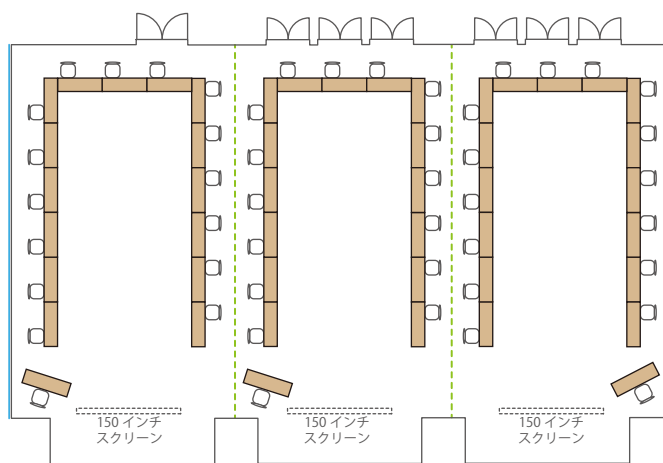

■ Room A+B+C / 334 m² / 天井高 3.4m
(ソーシャルディスタンスの一例)

スライディングウォールは
室内両サイドに収納されます

スクール 96名
(1名がけ×12列×8段)

島 63名
(3名×21島)

口の字 34名
(1名がけ×長11短6)

コの字 23名
(1名がけ×長11短6)

シアター 162名
(18席×9段)

■ Room A+B / 220 m² / 天井高 3.4m
 (ソーシャルディスタンスの一例)

スクール 64名
 (1名がけ×8列×8段)

島 45名
 (3名×15島)

口の字 26名
 (1名がけ×長7短6)

コの字 19名
 (1名がけ×長7短6)

シアター 108名
 (12席×9段)

■ Room B+C / 224 m² / 天井高 3.4m
(ソーシャルディスタンスの一例)

スクール 64名
(1名がけ×8列×8段)

島 45名
(3名×15島)

口の字 26名
(1名がけ×長7短6)

コの字 19名
(1名がけ×長7短6)

シアター 108名
(12席×9段)

■ Room A・B・C / 110 m² (Cのみ 114 m²) / 天井高 3.4m
(ソーシャルディスタンスの一例)

スクール 各部屋 32名
(1名がけ×4列×8段)

島 各部屋 18名
(3名×6島)

コの字 各部屋 18名
(1名がけ×長6短3)

コの字 各部屋 15名
(1名がけ×長6短3)

シアター 各部屋 54名
(6席×9段)

■ Room D / ソーシャルディスタンスの一例

スクール 54名
(1名がけ×6列×9段)

島 36名
(3名×12島)

口の字 22名
(1名がけ×長6短5)

コの字 17名
(1名がけ×長6短5)

シアター 72名
(9席×8段)

■ Room E / ソーシャルディスタンスの一例