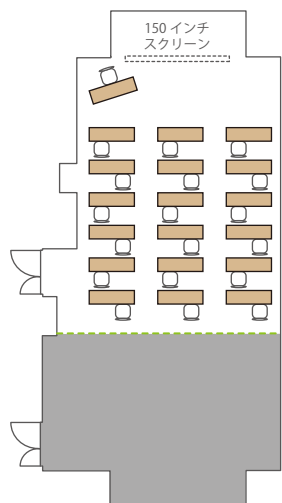

スクール 64名
 (1名がけ×8列×8段)

島 45名
 (3名×15島)

口の字 26名
 (1名がけ×長7短6)

コの字 19名
 (1名がけ×長7短6)

シアター 108名
 (12席×9段)

■ Room B+C / 224 m² / 天井高 3.4m
(ソーシャルディスタンスの一例)

スクール 64名
(1名がけ×8列×8段)

島 45名
(3名×15島)

スクール 8名
(1名がけ×2列×4段)

島 8名
(対面4:4)

口の字 8名
(1名がけ×長3短1)

コの字 7名
(2名がけ×長3短1)

シアター 12名
(3席×4段)

■ Room F+G / ソーシャルディスタンスの一例

スクール 30名
(1名がけ×3列×10段)

島 24名
(3名×8島)

口の字 18名
(1名がけ×長6短3)

コの字 15名
(1名がけ×長6短3)

シアター 64名
(6席×10段
4席×1段)

■ Room F / ソーシャルディスタンスの一例

スクール 18名
(1名がけ×3列×6段)

島 12名
(3名×4島)

□の字 12名
(1名がけ×12台)

コの字 9名
(1名がけ×9台)

シアター 42名
(6席×7段)

■ Room G / ソーシャルディスタンスの一例

スクール 10名
(1名がけ×2列×5段)

島 9名
(3名×3島)

□の字 10名
(1名がけ×長3短2)

コの字 8名
(1名がけ×長3短2)

シアター 20名
(5席×4段)