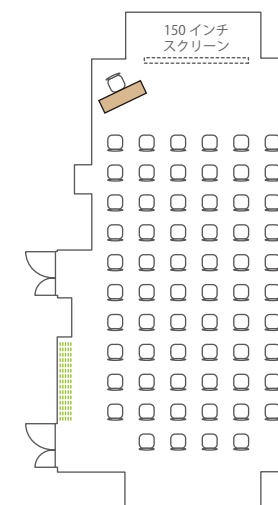

口の字 26名
(1名がけ×長7短6)

コの字 19名
(1名がけ×長7短6)

シアター 108名
(12席×9段)

■ Room A・B・C / 110 m² (Cのみ 114 m²) / 天井高 3.4m
(ソーシャルディスタンスの一例)

スクール 各部屋 32名
(1名がけ×4列×8段)

島 各部屋 18名
(3名×6島)

コの字 各部屋 18名
(1名がけ×長6短3)

コの字 各部屋 15名
(1名がけ×長6短3)

シアター 各部屋 54名
(6席×9段)

■ Room D / ソーシャルディスタンスの一例

スクール 54名
(1名がけ×6列×9段)

島 36名
(3名×12島)

口の字 22名
(1名がけ×長6短5)

コの字 17名
(1名がけ×長6短5)

シアター 72名
(9席×8段)

■ Room E / ソーシャルディスタンスの一例

スクール 8名
(1名がけ×2列×4段)

島 8名
(対面4:4)

口の字 8名
(1名がけ×長3短1)

コの字 7名
(2名がけ×長3短1)

シアター 12名
(3席×4段)

■ Room F+G / ソーシャルディスタンスの一例

スクール 30名
(1名がけ×3列×10段)

島 24名
(3名×8島)

口の字 18名
(1名がけ×長6短3)

コの字 15名
(1名がけ×長6短3)

シアター 64名
(6席×10段
4席×1段)

■ Room F / ソーシャルディスタンスの一例

スクール 18名
(1名がけ×3列×6段)

島 12名
(3名×4島)

□の字 12名
(1名がけ×12台)

コの字 9名
(1名がけ×9台)