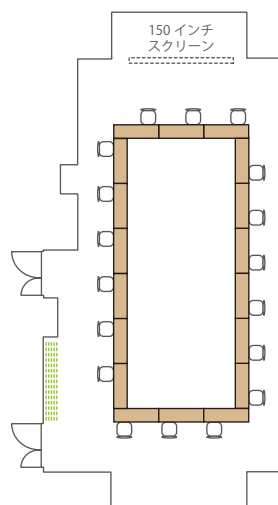

口の字 26名
(1名がけ×長7短6)

コの字 19名
(1名がけ×長7短6)

シアター 108名
(12席×9段)

■ Room A・B・C / 110 m² (Cのみ 114 m²) / 天井高 3.4m
(ソーシャルディスタンスの一例)

スクール 各部屋 32名
(1名がけ×4列×8段)

島 各部屋 18名
(3名×6島)

コの字 各部屋 18名
(1名がけ×長6短3)

コの字 各部屋 15名
(1名がけ×長6短3)

シアター 各部屋 54名
(6席×9段)

■ Room D / ソーシャルディスタンスの一例

スクール 54名
(1名がけ×6列×9段)

島 36名
(3名×12島)

口の字 22名
(1名がけ×長6短5)

コの字 17名
(1名がけ×長6短5)

シアター 72名
(9席×8段)

■ Room E / ソーシャルディスタンスの一例

スクール 8名
(1名がけ×2列×4段)

島 8名
(対面4:4)

口の字 8名
(1名がけ×長3短1)

コの字 7名
(2名がけ×長3短1)

シアター 12名
(3席×4段)

■ Room F+G / ソーシャルディスタンスの一例

スクール 30名
(1名がけ×3列×10段)

島 24名
(3名×8島)

口の字 18名
(1名がけ×長6短3)

コの字 15名
(1名がけ×長6短3)

シアター 64名
(6席×10段
4席×1段)

■ Room F / ソーシャルディスタンスの一例

スクール 18名
(1名がけ×3列×6段)

島 12名
(3名×4島)

□の字 12名
(1名がけ×12台)

コの字 9名
(1名がけ×9台)