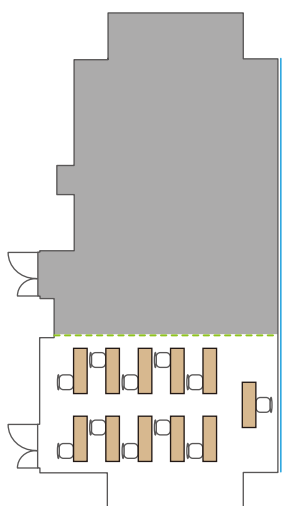

スクール 64名
 (1名がけ×8列×8段)

島 45名
 (3名×15島)

口の字 26名
 (1名がけ×長7短6)

コの字 19名
 (1名がけ×長7短6)

シアター 108名
 (12席×9段)

■ Room B+C / 224 m² / 天井高 3.4m
(ソーシャルディスタンスの一例)

スクール 64名
(1名がけ×8列×8段)

島 45名
(3名×15島)

スクール 8名
(1名がけ×2列×4段)

島 8名
(対面4:4)

口の字 8名
(1名がけ×長3短1)

コの字 7名
(2名がけ×長3短1)

シアター 12名
(3席×4段)

■ Room F+G / ソーシャルディスタンスの一例

スクール 30名
(1名がけ×3列×10段)

島 24名
(3名×8島)

口の字 18名
(1名がけ×長6短3)

コの字 15名
(1名がけ×長6短3)

シアター 64名
(6席×10段
4席×1段)

■ Room F / ソーシャルディスタンスの一例

スクール 18名
(1名がけ×3列×6段)

島 12名
(3名×4島)

□の字 12名
(1名がけ×12台)

コの字 9名
(1名がけ×9台)

シアター 42名
(6席×7段)

■ Room G / ソーシャルディスタンスの一例

スクール 10名
(1名がけ×2列×5段)

島 9名
(3名×3島)

□の字 10名
(1名がけ×長3短2)

コの字 8名
(1名がけ×長3短2)

シアター 20名
(5席×4段)