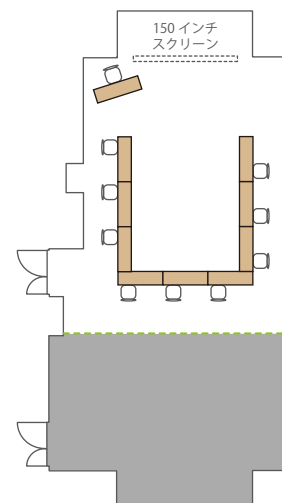

■ Room A+B+C / 334 m² / 天井高 3.4m
(ソーシャルディスタンスの一例)

スライディングウォールは
室内両サイドに収納されます

スクール 96名
(1名がけ×12列×8段)

島 63名
(3名×21島)

口の字 34名
(1名がけ×長11短6)

コの字 23名
(1名がけ×長11短6)

シアター 162名
(18席×9段)

■ Room A+B / 220 m² / 天井高 3.4m
 (ソーシャルディスタンスの一例)

スクール 8名
(1名がけ×2列×4段)

島 8名
(対面4:4)

口の字 8名
(1名がけ×長3短1)

コの字 7名
(2名がけ×長3短1)

シアター 12名
(3席×4段)

■ Room F+G / ソーシャルディスタンスの一例

スクール 30名
(1名がけ×3列×10段)

島 24名
(3名×8島)

口の字 18名
(1名がけ×長6短3)

コの字 15名
(1名がけ×長6短3)

シアター 64名
(6席×10段
4席×1段)

■ Room F / ソーシャルディスタンスの一例

スクール 18名
(1名がけ×3列×6段)

島 12名
(3名×4島)

□の字 12名
(1名がけ×12台)

コの字 9名
(1名がけ×9台)

シアター 42名
(6席×7段)

■ Room G / ソーシャルディスタンスの一例

スクール 10名
(1名がけ×2列×5段)

島 9名
(3名×3島)

□の字 10名
(1名がけ×長3短2)

コの字 8名
(1名がけ×長3短2)

シアター 20名
(5席×4段)