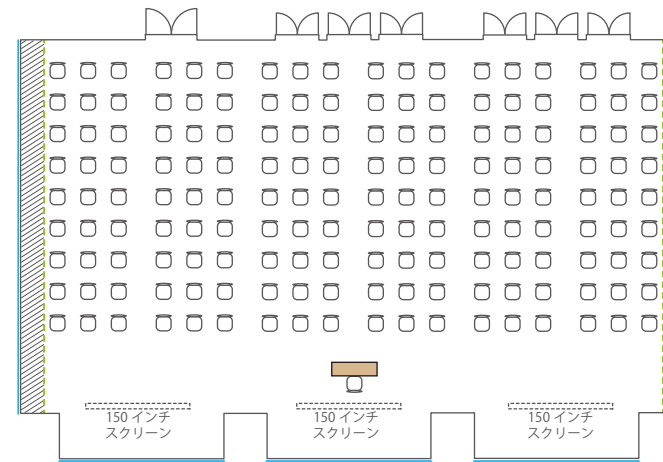

■ Room A+B+C / 334 m² / 天井高 3.4m
(ソーシャルディスタンスの一例)

スライディングウォールは
室内両サイドに収納されます

スクール 96名
(1名がけ×12列×8段)

島 63名
(3名×21島)

口の字 34名
(1名がけ×長11短6)

コの字 23名
(1名がけ×長11短6)

シアター 162名
(18席×9段)

■ Room A+B / 220 m² / 天井高 3.4m
 (ソーシャルディスタンスの一例)

スクール 64名
 (1名がけ×8列×8段)

島 45名
 (3名×15島)

口の字 26名
 (1名がけ×長7短6)

コの字 19名
 (1名がけ×長7短6)

シアター 108名
 (12席×9段)

■ Room B+C / 224 m² / 天井高 3.4m
(ソーシャルディスタンスの一例)

スクール 64名
(1名がけ×8列×8段)

島 45名
(3名×15島)

口の字 26名
(1名がけ×長7短6)

コの字 19名
(1名がけ×長7短6)

シアター 108名
(12席×9段)

■ Room A・B・C / 110 m² (Cのみ 114 m²) / 天井高 3.4m
(ソーシャルディスタンスの一例)

スクール 各部屋 32名
(1名がけ×4列×8段)

島 各部屋 18名
(3名×6島)

コの字 各部屋 18名
(1名がけ×長6短3)

コの字 各部屋 15名
(1名がけ×長6短3)

シアター 各部屋 54名
(6席×9段)

■ Room D / ソーシャルディスタンスの一例

スクール 54名
(1名がけ×6列×9段)

島 36名
(3名×12島)

口の字 22名
(1名がけ×長6短5)

コの字 17名
(1名がけ×長6短5)

シアター 72名
(9席×8段)

■ Room E / ソーシャルディスタンスの一例