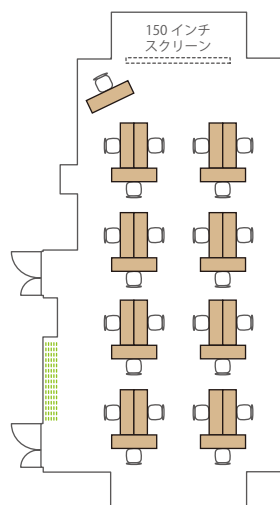

口の字 26名
(1名がけ×長7短6)

コの字 19名
(1名がけ×長7短6)

シアター 108名
(12席×9段)

■ Room A・B・C / 110 m² (Cのみ 114 m²) / 天井高 3.4m
(ソーシャルディスタンスの一例)

スクール 各部屋 32名
(1名がけ×4列×8段)

島 各部屋 18名
(3名×6島)

コの字 各部屋 18名
(1名がけ×長6短3)

コの字 各部屋 15名
(1名がけ×長6短3)

シアター 各部屋 54名
(6席×9段)

■ Room D / ソーシャルディスタンスの一例

スクール 54名
(1名がけ×6列×9段)

島 36名
(3名×12島)

口の字 22名
(1名がけ×長6短5)

コの字 17名
(1名がけ×長6短5)

シアター 72名
(9席×8段)

■ Room E / ソーシャルディスタンスの一例

スクール 8名
(1名がけ×2列×4段)

島 8名
(対面4:4)

口の字 8名
(1名がけ×長3短1)

コの字 7名
(2名がけ×長3短1)

シアター 12名
(3席×4段)

■ Room F+G / ソーシャルディスタンスの一例

スクール 30名
(1名がけ×3列×10段)

島 24名
(3名×8島)

口の字 18名
(1名がけ×長6短3)

コの字 15名
(1名がけ×長6短3)

シアター 64名
(6席×10段
4席×1段)

■ Room F / ソーシャルディスタンスの一例

スクール 18名
(1名がけ×3列×6段)

島 12名
(3名×4島)

□の字 12名
(1名がけ×12台)

コの字 9名
(1名がけ×9台)