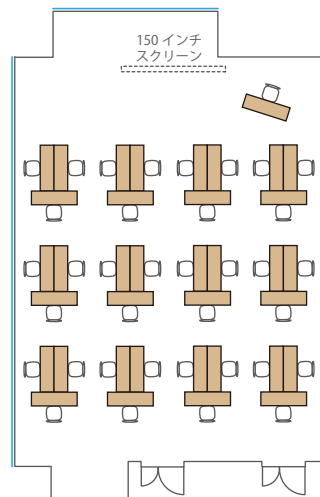

スクール 64名
 (1名がけ×8列×8段)

島 45名
 (3名×15島)

口の字 26名
 (1名がけ×長7短6)

コの字 19名
 (1名がけ×長7短6)

シアター 108名
 (12席×9段)

■ Room B+C / 224 m² / 天井高 3.4m
(ソーシャルディスタンスの一例)

スクール 64名
(1名がけ×8列×8段)

島 45名
(3名×15島)

口の字 26名
(1名がけ×長7短6)

コの字 19名
(1名がけ×長7短6)

シアター 108名
(12席×9段)

■ Room A・B・C / 110 m² (Cのみ 114 m²) / 天井高 3.4m
(ソーシャルディスタンスの一例)

スクール 各部屋 32名
(1名がけ×4列×8段)

島 各部屋 18名
(3名×6島)

コの字 各部屋 18名
(1名がけ×長6短3)

コの字 各部屋 15名
(1名がけ×長6短3)

シアター 各部屋 54名
(6席×9段)

■ Room D / ソーシャルディスタンスの一例

スクール 54名
(1名がけ×6列×9段)

島 36名
(3名×12島)

口の字 22名
(1名がけ×長6短5)

コの字 17名
(1名がけ×長6短5)

シアター 72名
(9席×8段)

■ Room E / ソーシャルディスタンスの一例

スクール 8名
(1名がけ×2列×4段)

島 8名
(対面4:4)

口の字 8名
(1名がけ×長3短1)

コの字 7名
(2名がけ×長3短1)

シアター 12名
(3席×4段)

■ Room F+G / ソーシャルディスタンスの一例

スクール 30名
(1名がけ×3列×10段)

島 24名
(3名×8島)