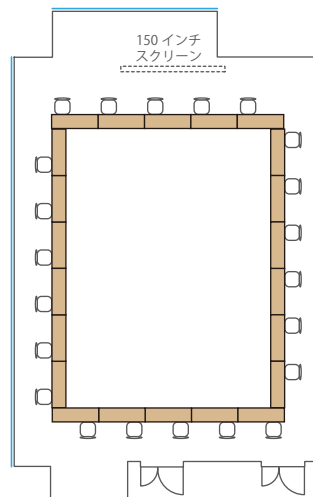

口の字 26名
(1名がけ×長7短6)

コの字 19名
(1名がけ×長7短6)

シアター 108名
(12席×9段)

■ Room A・B・C / 110 m² (Cのみ 114 m²) / 天井高 3.4m
(ソーシャルディスタンスの一例)

スクール 各部屋 32名
(1名がけ×4列×8段)

島 各部屋 18名
(3名×6島)

コの字 各部屋 18名
(1名がけ×長6短3)

コの字 各部屋 15名
(1名がけ×長6短3)

シアター 各部屋 54名
(6席×9段)

■ Room D / ソーシャルディスタンスの一例

スクール 54名
(1名がけ×6列×9段)

島 36名
(3名×12島)

口の字 22名
(1名がけ×長6短5)

コの字 17名
(1名がけ×長6短5)

シアター 72名
(9席×8段)

■ Room E / ソーシャルディスタンスの一例

スクール 8名
(1名がけ×2列×4段)

島 8名
(対面4:4)

口の字 8名
(1名がけ×長3短1)

コの字 7名
(2名がけ×長3短1)

シアター 12名
(3席×4段)

■ Room F+G / ソーシャルディスタンスの一例

スクール 30名
(1名がけ×3列×10段)

島 24名
(3名×8島)