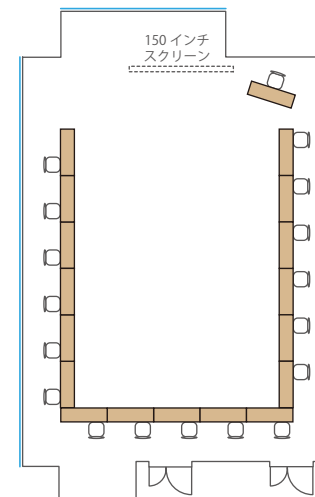

スクール 64名
 (1名がけ×8列×8段)

島 45名
 (3名×15島)

口の字 26名
 (1名がけ×長7短6)

コの字 19名
 (1名がけ×長7短6)

シアター 108名
 (12席×9段)

■ Room B+C / 224 m² / 天井高 3.4m
(ソーシャルディスタンスの一例)

スクール 64名
(1名がけ×8列×8段)

島 45名
(3名×15島)

口の字 26名
(1名がけ×長7短6)

コの字 19名
(1名がけ×長7短6)

シアター 108名
(12席×9段)

■ Room A・B・C / 110 m² (Cのみ 114 m²) / 天井高 3.4m
(ソーシャルディスタンスの一例)

スクール 各部屋 32名
(1名がけ×4列×8段)

島 各部屋 18名
(3名×6島)

コの字 各部屋 18名
(1名がけ×長6短3)

コの字 各部屋 15名
(1名がけ×長6短3)

シアター 各部屋 54名
(6席×9段)

■ Room D / ソーシャルディスタンスの一例

スクール 54名
(1名がけ×6列×9段)

島 36名
(3名×12島)

口の字 22名
(1名がけ×長6短5)

コの字 17名
(1名がけ×長6短5)

シアター 72名
(9席×8段)

■ Room E / ソーシャルディスタンスの一例

スクール 8名
(1名がけ×2列×4段)

島 8名
(対面4:4)

口の字 8名
(1名がけ×長3短1)

コの字 7名
(2名がけ×長3短1)

シアター 12名
(3席×4段)

■ Room F+G / ソーシャルディスタンスの一例

スクール 30名
(1名がけ×3列×10段)

島 24名
(3名×8島)