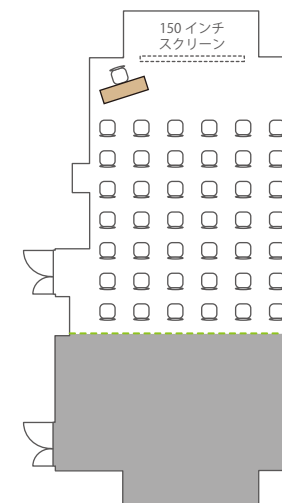

スクール 64名
 (1名がけ×8列×8段)

島 45名
 (3名×15島)

口の字 26名
 (1名がけ×長7短6)

コの字 19名
 (1名がけ×長7短6)

シアター 108名
 (12席×9段)

■ Room B+C / 224 m² / 天井高 3.4m
(ソーシャルディスタンスの一例)

スクール 64名
(1名がけ×8列×8段)

島 45名
(3名×15島)

スクール 8名
(1名がけ×2列×4段)

島 8名
(対面4:4)

口の字 8名
(1名がけ×長3短1)

コの字 7名
(2名がけ×長3短1)

シアター 12名
(3席×4段)

■ Room F+G / ソーシャルディスタンスの一例

スクール 30名
(1名がけ×3列×10段)

島 24名
(3名×8島)

口の字 18名
(1名がけ×長6短3)

コの字 15名
(1名がけ×長6短3)

シアター 64名
(6席×10段
4席×1段)

■ Room F / ソーシャルディスタンスの一例

スクール 18名
(1名がけ×3列×6段)

島 12名
(3名×4島)

□の字 12名
(1名がけ×12台)

コの字 9名
(1名がけ×9台)

シアター 42名
(6席×7段)

■ Room G / ソーシャルディスタンスの一例

スクール 10名
(1名がけ×2列×5段)

島 9名
(3名×3島)

□の字 10名
(1名がけ×長3短2)

コの字 8名
(1名がけ×長3短2)

シアター 20名
(5席×4段)