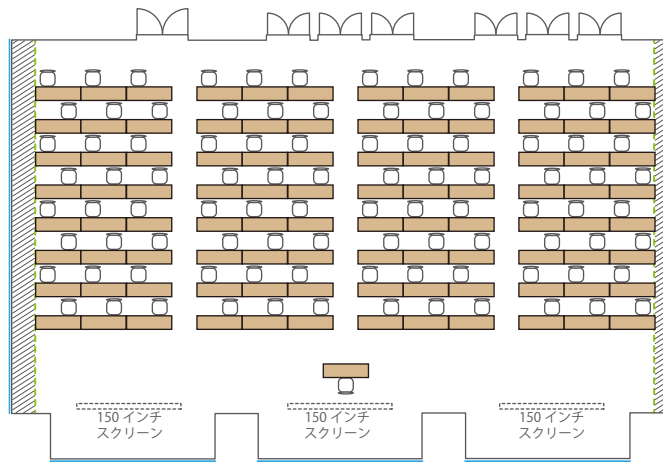

■ Room A+B+C / 334 m² / 天井高 3.4m
(ソーシャルディスタンスの一例)

スライディングウォールは
室内両サイドに収納されます

スクール 96名
(1名がけ×12列×8段)

島 63名
(3名×21島)

口の字 34名
(1名がけ×長11短6)

コの字 23名
(1名がけ×長11短6)

シアター 162名
(18席×9段)

■ Room A+B / 220 m² / 天井高 3.4m
 (ソーシャルディスタンスの一例)

スクール 64名
 (1名がけ×8列×8段)

島 45名
 (3名×15島)

口の字 26名
 (1名がけ×長7短6)

コの字 19名
 (1名がけ×長7短6)

シアター 108名
 (12席×9段)

■ Room B+C / 224 m² / 天井高 3.4m
(ソーシャルディスタンスの一例)

スクール 64名
(1名がけ×8列×8段)

島 45名
(3名×15島)

口の字 26名
(1名がけ×長7短6)

コの字 19名
(1名がけ×長7短6)

シアター 108名
(12席×9段)

■ Room A・B・C / 110 m² (Cのみ 114 m²) / 天井高 3.4m
(ソーシャルディスタンスの一例)

スクール 各部屋 32名
(1名がけ×4列×8段)

島 各部屋 18名
(3名×6島)

コの字 各部屋 18名
(1名がけ×長6短3)

コの字 各部屋 15名
(1名がけ×長6短3)

シアター 各部屋 54名
(6席×9段)

■ Room D / ソーシャルディスタンスの一例

スクール 54名
(1名がけ×6列×9段)

島 36名
(3名×12島)

口の字 22名
(1名がけ×長6短5)

コの字 17名
(1名がけ×長6短5)

シアター 72名
(9席×8段)

■ Room E / ソーシャルディスタンスの一例