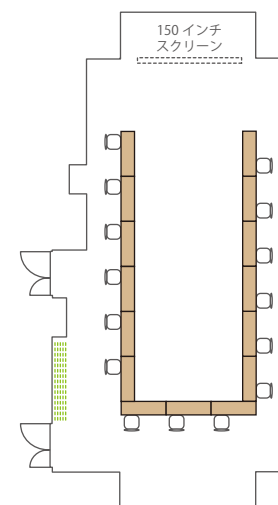

口の字 26名
(1名がけ×長7短6)

コの字 19名
(1名がけ×長7短6)

シアター 108名
(12席×9段)

■ Room A・B・C / 110 m² (Cのみ 114 m²) / 天井高 3.4m
(ソーシャルディスタンスの一例)

スクール 各部屋 32名
(1名がけ×4列×8段)

島 各部屋 18名
(3名×6島)

コの字 各部屋 18名
(1名がけ×長6短3)

コの字 各部屋 15名
(1名がけ×長6短3)

シアター 各部屋 54名
(6席×9段)

■ Room D / ソーシャルディスタンスの一例

スクール 54名
(1名がけ×6列×9段)

島 36名
(3名×12島)

口の字 22名
(1名がけ×長6短5)

コの字 17名
(1名がけ×長6短5)

シアター 72名
(9席×8段)

■ Room E / ソーシャルディスタンスの一例

スクール 8名
(1名がけ×2列×4段)

島 8名
(対面4:4)

口の字 8名
(1名がけ×長3短1)

コの字 7名
(2名がけ×長3短1)

シアター 12名
(3席×4段)

■ Room F+G / ソーシャルディスタンスの一例

スクール 30名
(1名がけ×3列×10段)

島 24名
(3名×8島)

口の字 18名
(1名がけ×長6短3)

コの字 15名
(1名がけ×長6短3)

シアター 64名
(6席×10段
4席×1段)

■ Room F / ソーシャルディスタンスの一例

スクール 18名
(1名がけ×3列×6段)

島 12名
(3名×4島)

□の字 12名
(1名がけ×12台)

コの字 9名
(1名がけ×9台)