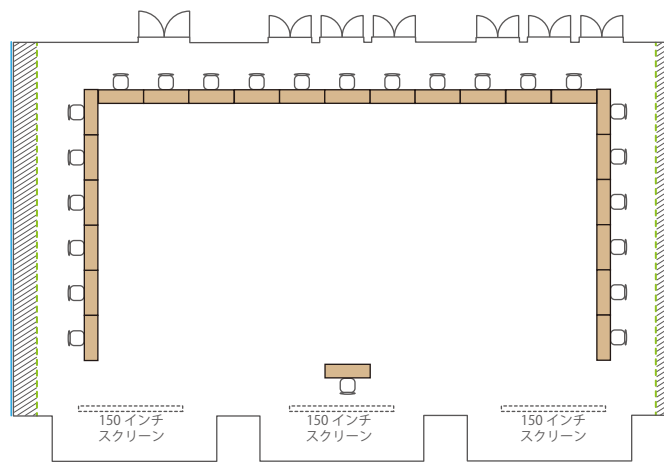

■ Room A+B+C / 334 m² / 天井高 3.4m
(ソーシャルディスタンスの一例)

スライディングウォールは
室内両サイドに収納されます

スクール 96名
(1名がけ×12列×8段)

島 63名
(3名×21島)

口の字 34名
(1名がけ×長11短6)

コの字 23名
(1名がけ×長11短6)

シアター 162名
(18席×9段)

■ Room A+B / 220 m² / 天井高 3.4m
 (ソーシャルディスタンスの一例)

スクール 64名
 (1名がけ×8列×8段)

島 45名
 (3名×15島)

口の字 26名
 (1名がけ×長7短6)

コの字 19名
 (1名がけ×長7短6)

シアター 108名
 (12席×9段)

■ Room B+C / 224 m² / 天井高 3.4m
(ソーシャルディスタンスの一例)

スクール 64名
(1名がけ×8列×8段)

島 45名
(3名×15島)

口の字 26名
(1名がけ×長7短6)

コの字 19名
(1名がけ×長7短6)

シアター 108名
(12席×9段)

■ Room A・B・C / 110 m² (Cのみ 114 m²) / 天井高 3.4m
(ソーシャルディスタンスの一例)

スクール 各部屋 32名
(1名がけ×4列×8段)

島 各部屋 18名
(3名×6島)

コの字 各部屋 18名
(1名がけ×長6短3)

コの字 各部屋 15名
(1名がけ×長6短3)

シアター 各部屋 54名
(6席×9段)

■ Room D / ソーシャルディスタンスの一例

スクール 54名
(1名がけ×6列×9段)

島 36名
(3名×12島)

口の字 22名
(1名がけ×長6短5)

コの字 17名
(1名がけ×長6短5)

シアター 72名
(9席×8段)

■ Room E / ソーシャルディスタンスの一例