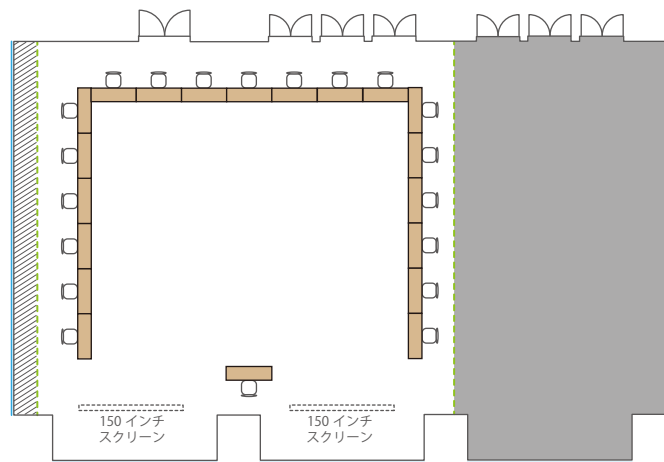

■ Room A+B+C / 334 m² / 天井高 3.4m
(ソーシャルディスタンスの一例)

スライディングウォールは
室内両サイドに収納されます

スクール 96名
(1名がけ×12列×8段)

島 63名
(3名×21島)

口の字 34名
(1名がけ×長11短6)

コの字 23名
(1名がけ×長11短6)

シアター 162名
(18席×9段)

■ Room A+B / 220 m² / 天井高 3.4m
 (ソーシャルディスタンスの一例)

スクール 64名
 (1名がけ×8列×8段)

島 45名
 (3名×15島)

口の字 26名
 (1名がけ×長7短6)

コの字 19名
 (1名がけ×長7短6)

シアター 108名
 (12席×9段)

■ Room B+C / 224 m² / 天井高 3.4m
(ソーシャルディスタンスの一例)

スクール 64名
(1名がけ×8列×8段)

島 45名
(3名×15島)

口の字 26名
(1名がけ×長7短6)

コの字 19名
(1名がけ×長7短6)

シアター 108名
(12席×9段)

■ Room A・B・C / 110 m² (Cのみ 114 m²) / 天井高 3.4m
(ソーシャルディスタンスの一例)

スクール 各部屋 32名
(1名がけ×4列×8段)

島 各部屋 18名
(3名×6島)

コの字 各部屋 18名
(1名がけ×長6短3)

コの字 各部屋 15名
(1名がけ×長6短3)

シアター 各部屋 54名
(6席×9段)

■ Room D / ソーシャルディスタンスの一例

スクール 54名
(1名がけ×6列×9段)

島 36名
(3名×12島)

口の字 22名
(1名がけ×長6短5)

コの字 17名
(1名がけ×長6短5)

シアター 72名
(9席×8段)

■ Room E / ソーシャルディスタンスの一例