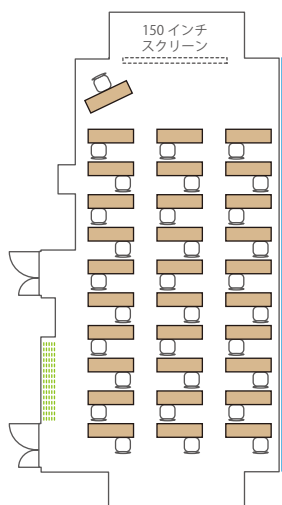

口の字 26名
(1名がけ×長7短6)

コの字 19名
(1名がけ×長7短6)

シアター 108名
(12席×9段)

■ Room A・B・C / 110 m² (Cのみ 114 m²) / 天井高 3.4m
(ソーシャルディスタンスの一例)

スクール 各部屋 32名
(1名がけ×4列×8段)

島 各部屋 18名
(3名×6島)

コの字 各部屋 18名
(1名がけ×長6短3)

コの字 各部屋 15名
(1名がけ×長6短3)

シアター 各部屋 54名
(6席×9段)

■ Room D / ソーシャルディスタンスの一例

スクール 54名
(1名がけ×6列×9段)

島 36名
(3名×12島)

口の字 22名
(1名がけ×長6短5)

コの字 17名
(1名がけ×長6短5)

シアター 72名
(9席×8段)

■ Room E / ソーシャルディスタンスの一例

スクール 8名
(1名がけ×2列×4段)

島 8名
(対面4:4)

口の字 8名
(1名がけ×長3短1)

コの字 7名
(2名がけ×長3短1)

シアター 12名
(3席×4段)

■ Room F+G / ソーシャルディスタンスの一例

スクール 30名
(1名がけ×3列×10段)

島 24名
(3名×8島)

口の字 18名
(1名がけ×長6短3)

コの字 15名
(1名がけ×長6短3)

シアター 64名
(6席×10段
4席×1段)

■ Room F / ソーシャルディスタンスの一例

スクール 18名
(1名がけ×3列×6段)

島 12名
(3名×4島)

□の字 12名
(1名がけ×12台)

コの字 9名
(1名がけ×9台)