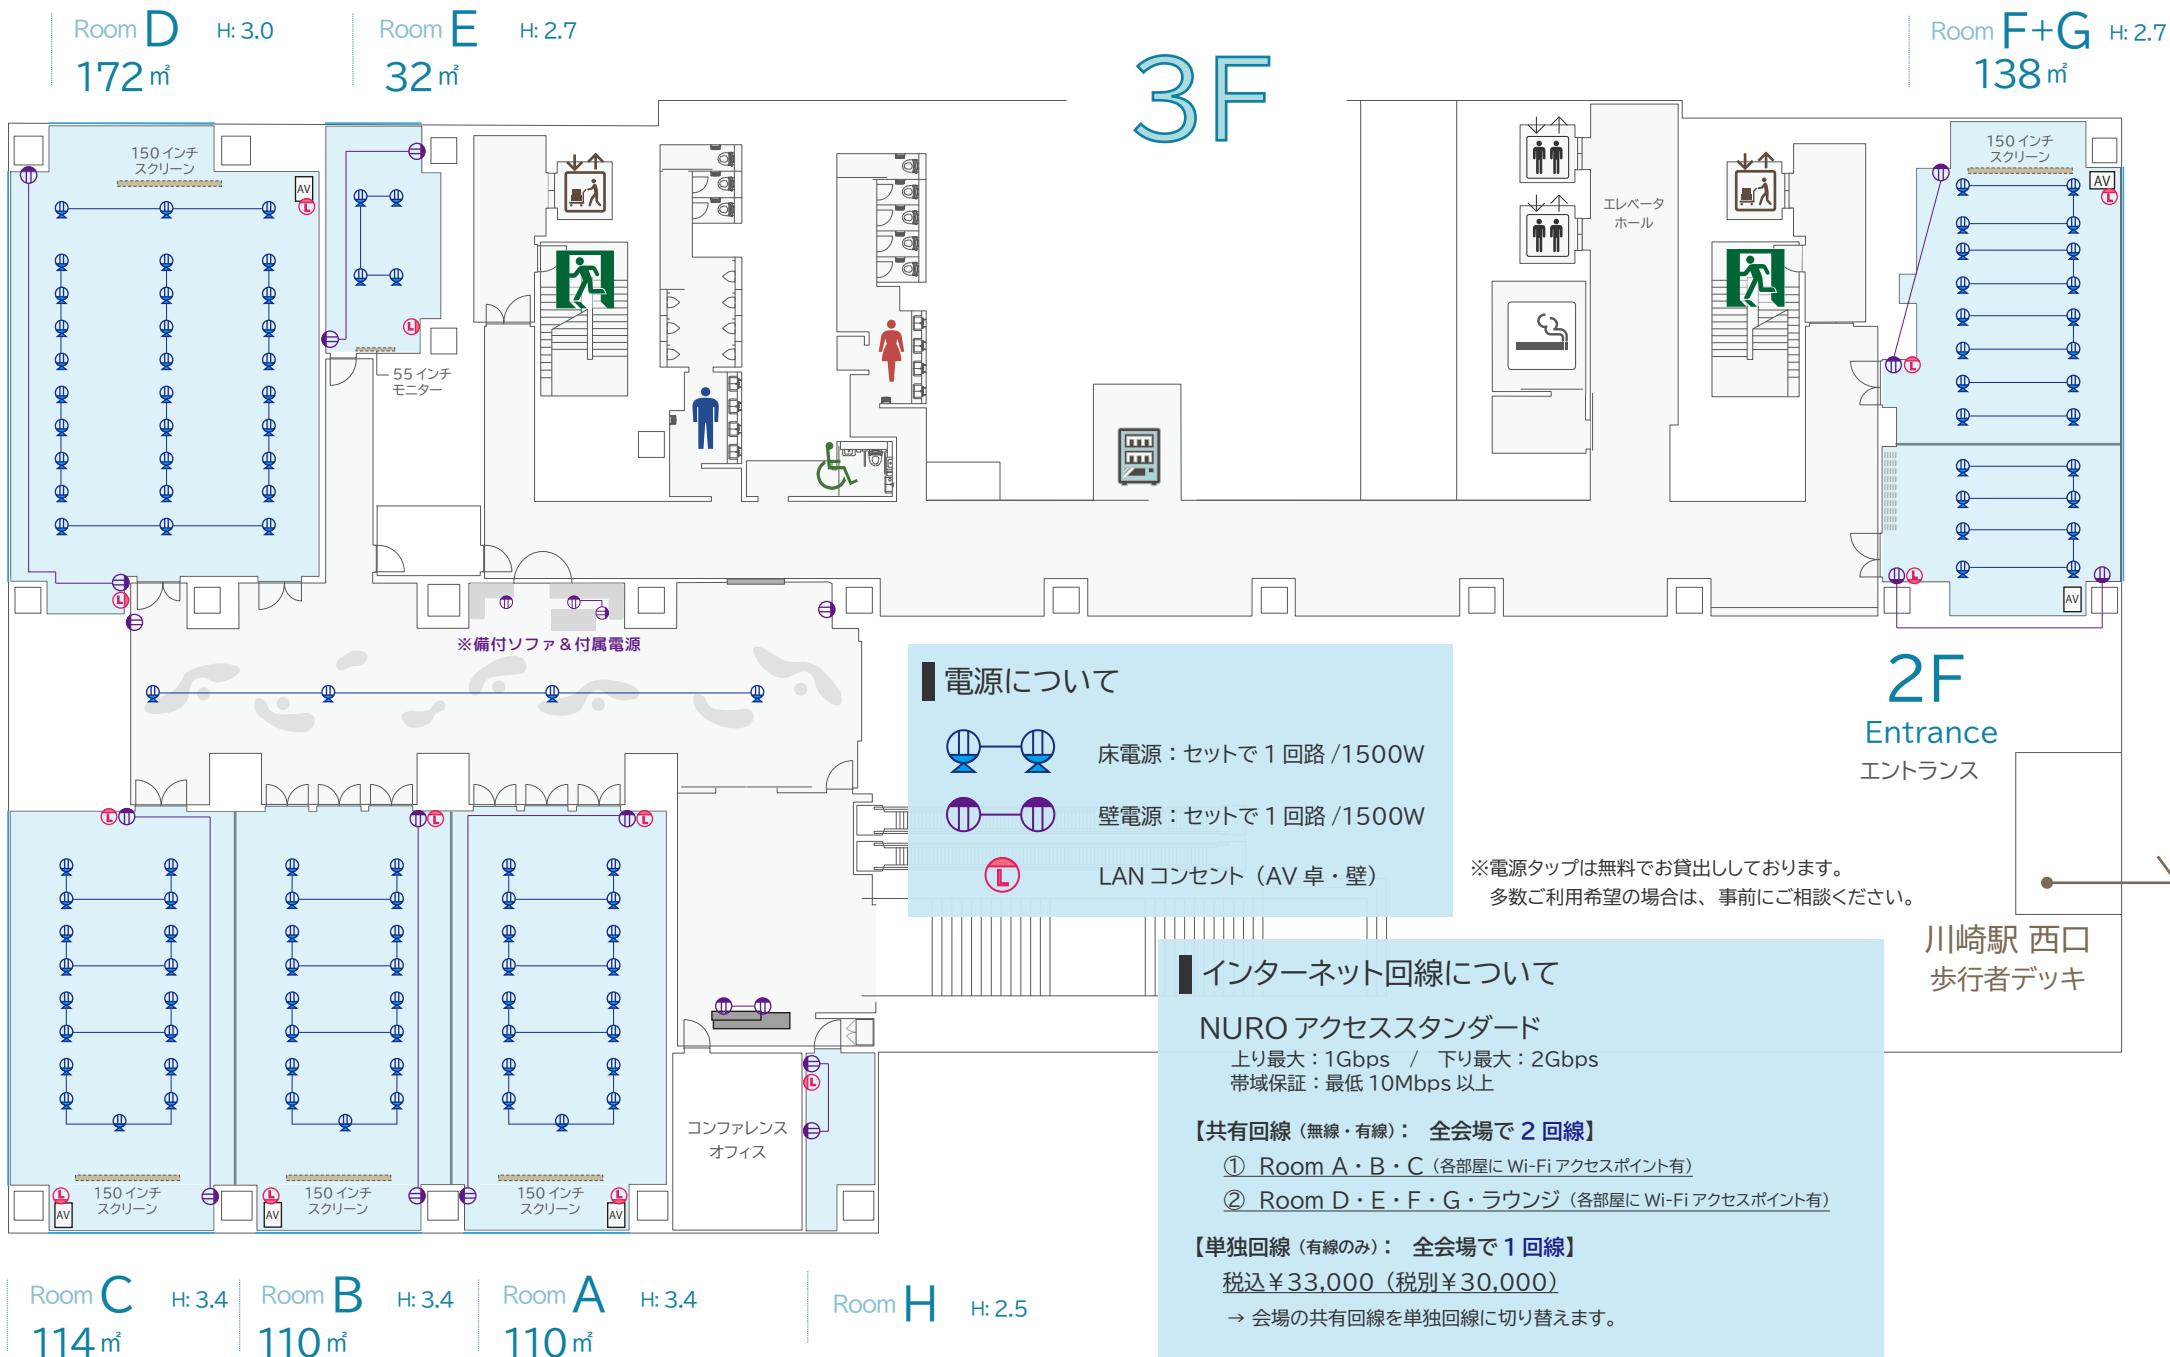

フロア全体図 (電源・LAN コンセント)

※共有部 (受付等) の電源ご利用 / 大容量の電源が必要なご催事については、事前にスタッフまでご相談ください。