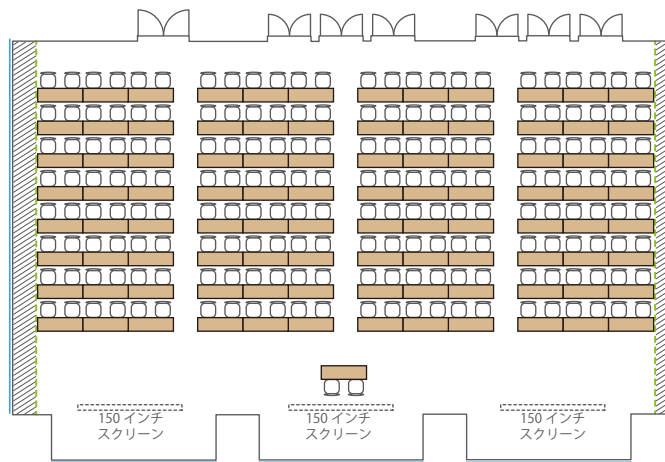

■ Room A+B+C / 334 m<sup>2</sup> / 天井高 3.4m

スライディングウォールは  
室内両サイドに収納されます

スクール 192名  
(2名がけ×12列×8段)

島 126名  
(6名×21島)

口の字 68名  
(2名がけ×長11短6)

コの字 46名  
(2名がけ×長11短6)

シアター 270名  
(30席×9段)  
余剰机

立食パーティー 200名

■ Room A+B / 220 m<sup>2</sup> / 天井高 3.4m

スクール 128名  
(2名がけ×8列×8段)

島 90名  
(6名×15島)

コの字 52名  
(2名がけ×長7短6)

コの字 38名  
(2名がけ×長7短6)

シアター 180名  
(20席×9段)

立食パーティー 130名

■ Room B+C / 224 m<sup>2</sup> / 天井高 3.4m

スクール 128名  
(2名がけ×8列×8段)

島 90名  
(6名×15島)

コの字 52名  
(2名がけ×長7短6)

コの字 38名  
(2名がけ×長7短6)

シアター 180名  
(20席×9段)

立食パーティー 130名

■ Room A・B・C / 110 m<sup>2</sup> (Cのみ 114 m<sup>2</sup>) / 天井高 3.4m

スクール 各部屋 64 名  
(2 名がけ × 4 列 × 8 段)

島 各部屋 36 名  
(6 名 × 6 島)

口の字 各部屋 36 名  
(2 名がけ × 長 6 短 3)

コの字 各部屋 30 名  
(2 名がけ × 長 6 短 3)

シアター 各部屋 90 名  
(10 席 × 9 段)

立食パーティー 65 名