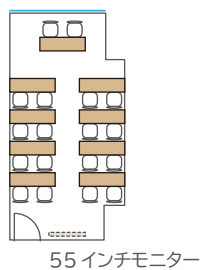

島 各部屋 36 名  
(6 名 × 6 島)

口の字 各部屋 36 名  
(2 名がけ × 長 6 短 3)

コの字 各部屋 30 名  
(2 名がけ × 長 6 短 3)

シアター 各部屋 90 名  
(10 席 × 9 段)

立食パーティー 65 名

## ■ Room D / 172 m<sup>2</sup> / 天井高 3.0m

スクール 108名  
(2名がけ×6列×9段)

島 72名  
(6名×12島)

口の字 44名  
(2名がけ×長6短5)

コの字 34名  
(2名がけ×長6短5)

シアター 120名  
(15席×8段)

立食パーティー  
100名

## ■ Room E / 32 m<sup>2</sup> / 天井高 2.7m

スクール 16名  
(2名がけ×2列×4段)

島 16名  
(対面8:8)

口の字 16名  
(2名がけ×長3短1)

コの字 14名  
(2名がけ×長3短1)

シアター 16名  
(4席×4段)

立食パーティー  
20名

■ Room F+G / 138 m<sup>2</sup> / 天井高 2.7m

スライディングウォール収納エリア

スクール 60名  
(2名がけ×3列×10段)

島 48名  
(6名×8島)

□の字 36名  
(2名がけ×長6短3)

コの字 30名  
(2名がけ×長6短3)

シアター 95名  
(9席×10段  
5席×1段)

立食パーティー  
80名

■ Room H / 15 m<sup>2</sup> / 天井高 2.5m