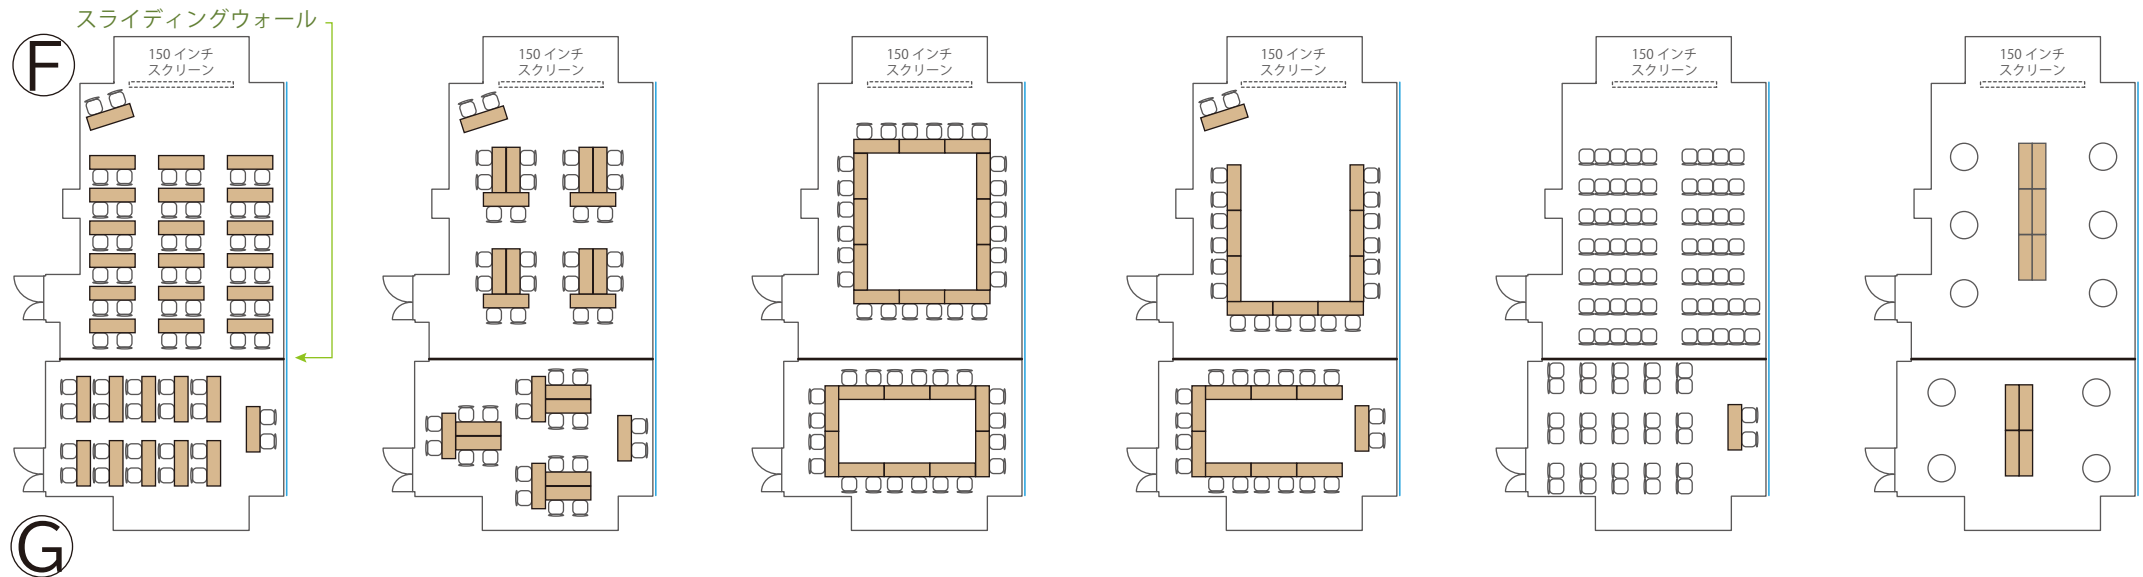

## ■ Room E / 32 m<sup>2</sup> / 天井高 2.7m

スクール 16名  
(2名がけ×2列×4段)

島 16名  
(対面8:8)

口の字 16名  
(2名がけ×長3短1)

コの字 14名  
(2名がけ×長3短1)

シアター 16名  
(4席×4段)

立食パーティー  
20名

■ Room F+G / 138 m<sup>2</sup> / 天井高 2.7m

スライディングウォール収納エリア

スクール 60名  
(2名がけ×3列×10段)

島 48名  
(6名×8島)

□の字 36名  
(2名がけ×長6短3)

コの字 30名  
(2名がけ×長6短3)

シアター 95名  
(9席×10段  
5席×1段)

立食パーティー  
80名

■ Room H / 15 m<sup>2</sup> / 天井高 2.5m

島 8名  
(対面 4:4)

■ Room F / 89 m<sup>2</sup> / 天井高 2.7m

■ Room G / 49 m<sup>2</sup> / 天井高 2.7m

■ Room F / 89 m<sup>2</sup> / 天井高 2.7m

■ Room G / 49 m<sup>2</sup> / 天井高 2.7m

F  
スクール 36名  
(2名がけ×3列×6段)

島 24名  
(6名×4島)

□の字 24名  
(2名がけ×12台)

コの字 18名  
(2名がけ×9台)

シアター 65名  
(9席×5段  
10席×2段)

立食パーティー  
50名

G  
スクール 20名  
(2名がけ×2列×5段)

島 18名  
(6名×3島)

□の字 20名  
(2名がけ×長3短2)

コの字 16名  
(2名がけ×長3短2)