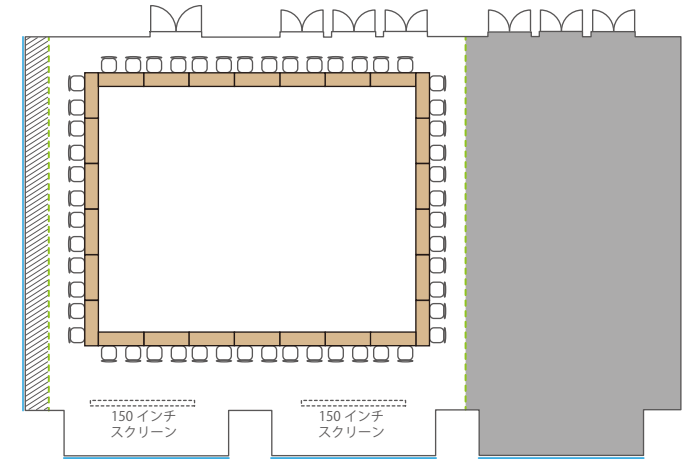

■ Room A+B+C / 334 m<sup>2</sup> / 天井高 3.4m

スライディングウォールは  
室内両サイドに収納されます

スクール 192名  
(2名がけ×12列×8段)

島 126名  
(6名×21島)

口の字 68名  
(2名がけ×長11短6)

コの字 46名  
(2名がけ×長11短6)

シアター 270名  
(30席×9段)  
余剰机

立食パーティー 200名

■ Room A+B / 220 m<sup>2</sup> / 天井高 3.4m

スクール 128名  
(2名がけ×8列×8段)

島 90名  
(6名×15島)

コの字 52名  
(2名がけ×長7短6)

コの字 38名  
(2名がけ×長7短6)

シアター 180名  
(20席×9段)

立食パーティー 130名

■ Room B+C / 224 m<sup>2</sup> / 天井高 3.4m

スクール 128名  
(2名がけ×8列×8段)

島 90名  
(6名×15島)

コの字 52名  
(2名がけ×長7短6)

コの字 38名  
(2名がけ×長7短6)

シアター 180名  
(20席×9段)

立食パーティー 130名

■ Room A・B・C / 110 m<sup>2</sup> (Cのみ 114 m<sup>2</sup>) / 天井高 3.4m

スクール 各部屋 64 名  
(2 名がけ × 4 列 × 8 段)

島 各部屋 36 名  
(6 名 × 6 島)

口の字 各部屋 36 名  
(2 名がけ × 長 6 短 3)

コの字 各部屋 30 名  
(2 名がけ × 長 6 短 3)

シアター 各部屋 90 名  
(10 席 × 9 段)

立食パーティー 65 名