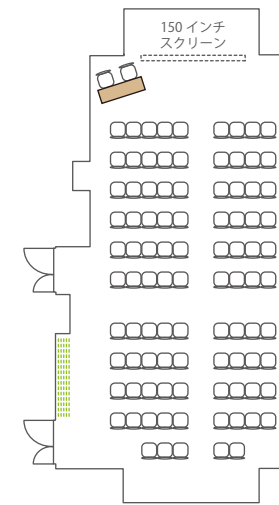

■ Room A+B / 220 m<sup>2</sup> / 天井高 3.4m

スクール 128名  
(2名がけ×8列×8段)

島 90名  
(6名×15島)

コの字 52名  
(2名がけ×長7短6)

コの字 38名  
(2名がけ×長7短6)

シアター 180名  
(20席×9段)

立食パーティー 130名

■ Room B+C / 224 m<sup>2</sup> / 天井高 3.4m

## ■ Room E / 32 m<sup>2</sup> / 天井高 2.7m

スクール 16名  
(2名がけ×2列×4段)

島 16名  
(対面8:8)

口の字 16名  
(2名がけ×長3短1)

コの字 14名  
(2名がけ×長3短1)

シアター 16名  
(4席×4段)

立食パーティー  
20名

■ Room F+G / 138 m<sup>2</sup> / 天井高 2.7m

スライディングウォール収納エリア

スクール 60名  
(2名がけ×3列×10段)

島 48名  
(6名×8島)

□の字 36名  
(2名がけ×長6短3)

コの字 30名  
(2名がけ×長6短3)

シアター 95名  
(9席×10段  
5席×1段)

立食パーティー  
80名

■ Room H / 15 m<sup>2</sup> / 天井高 2.5m

島 8名  
(対面 4:4)

■ Room F / 89 m<sup>2</sup> / 天井高 2.7m

■ Room G / 49 m<sup>2</sup> / 天井高 2.7m

■ Room F / 89 m<sup>2</sup> / 天井高 2.7m

■ Room G / 49 m<sup>2</sup> / 天井高 2.7m

F  
スクール 36名  
(2名がけ×3列×6段)

島 24名  
(6名×4島)