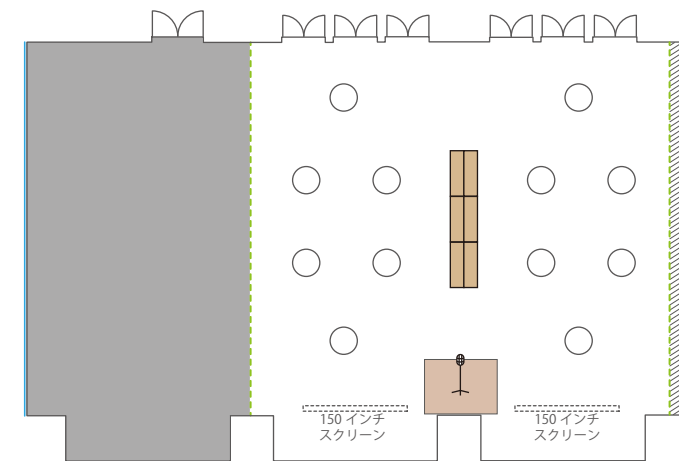

■ Room A+B+C / 334 m<sup>2</sup> / 天井高 3.4m

スライディングウォールは  
室内両サイドに収納されます

スクール 192名  
(2名がけ×12列×8段)

島 126名  
(6名×21島)

口の字 68名  
(2名がけ×長11短6)

コの字 46名  
(2名がけ×長11短6)

シアター 270名  
(30席×9段)  
余剰机

立食パーティー 200名

■ Room A+B / 220 m<sup>2</sup> / 天井高 3.4m

スクール 128名  
(2名がけ×8列×8段)

島 90名  
(6名×15島)

コの字 52名  
(2名がけ×長7短6)

コの字 38名  
(2名がけ×長7短6)

シアター 180名  
(20席×9段)

立食パーティー 130名

■ Room B+C / 224 m<sup>2</sup> / 天井高 3.4m

スクール 128名  
(2名がけ×8列×8段)

島 90名  
(6名×15島)

コの字 52名  
(2名がけ×長7短6)

コの字 38名  
(2名がけ×長7短6)

シアター 180名  
(20席×9段)

立食パーティー 130名

■ Room A・B・C / 110 m<sup>2</sup> (Cのみ 114 m<sup>2</sup>) / 天井高 3.4m

スクール 各部屋 64 名  
(2 名がけ × 4 列 × 8 段)

島 各部屋 36 名  
(6 名 × 6 島)

口の字 各部屋 36 名  
(2 名がけ × 長 6 短 3)

コの字 各部屋 30 名  
(2 名がけ × 長 6 短 3)

シアター 各部屋 90 名  
(10 席 × 9 段)

立食パーティー 65 名