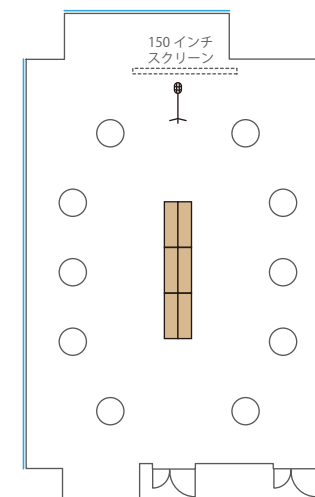

島 各部屋 36 名  
(6 名 × 6 島)

口の字 各部屋 36 名  
(2 名がけ × 長 6 短 3)

コの字 各部屋 30 名  
(2 名がけ × 長 6 短 3)

シアター 各部屋 90 名  
(10 席 × 9 段)

立食パーティー 65 名

## ■ Room D / 172 m<sup>2</sup> / 天井高 3.0m

スクール 108名  
(2名がけ×6列×9段)

島 72名  
(6名×12島)

口の字 44名  
(2名がけ×長6短5)

コの字 34名  
(2名がけ×長6短5)

シアター 120名  
(15席×8段)

立食パーティー  
100名

## ■ Room E / 32 m<sup>2</sup> / 天井高 2.7m

スクール 16名  
(2名がけ×2列×4段)

島 16名  
(対面8:8)

口の字 16名  
(2名がけ×長3短1)

コの字 14名  
(2名がけ×長3短1)

シアター 16名  
(4席×4段)

立食パーティー  
20名

■ Room F+G / 138 m<sup>2</sup> / 天井高 2.7m

スライディングウォール収納エリア

スクール 60名  
(2名がけ×3列×10段)

島 48名  
(6名×8島)

□の字 36名  
(2名がけ×長6短3)

コの字 30名  
(2名がけ×長6短3)

シアター 95名  
(9席×10段  
5席×1段)

立食パーティー  
80名

■ Room H / 15 m<sup>2</sup> / 天井高 2.5m