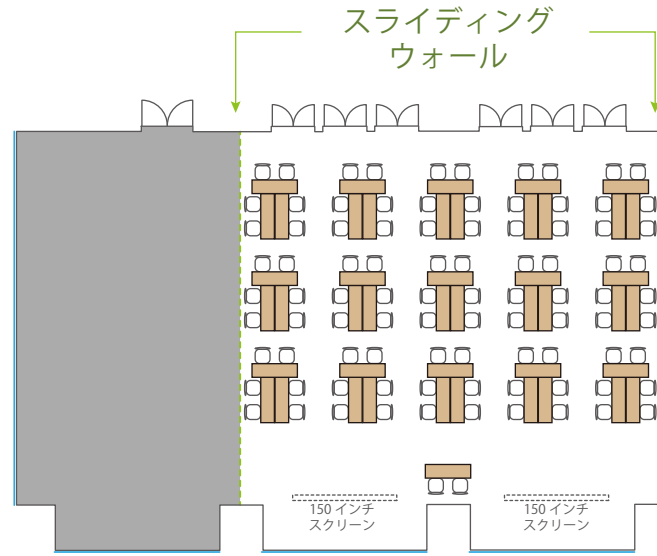

■ Room A+B+C / 334 m<sup>2</sup> / 天井高 3.4m

スライディングウォールは  
室内両サイドに収納されます

スクール 192名  
(2名がけ×12列×8段)

島 126名  
(6名×21島)

口の字 68名  
(2名がけ×長11短6)

コの字 46名  
(2名がけ×長11短6)

シアター 270名  
(30席×9段)  
余剰机

立食パーティー 200名

■ Room A+B / 220 m<sup>2</sup> / 天井高 3.4m

スクール 128名  
(2名がけ×8列×8段)

島 90名  
(6名×15島)

コの字 52名  
(2名がけ×長7短6)

コの字 38名  
(2名がけ×長7短6)

シアター 180名  
(20席×9段)

立食パーティー 130名

■ Room B+C / 224 m<sup>2</sup> / 天井高 3.4m

スクール 128名  
(2名がけ×8列×8段)

島 90名  
(6名×15島)

コの字 52名  
(2名がけ×長7短6)

コの字 38名  
(2名がけ×長7短6)

シアター 180名  
(20席×9段)

立食パーティー 130名

■ Room A・B・C / 110 m<sup>2</sup> (Cのみ 114 m<sup>2</sup>) / 天井高 3.4m

スクール 各部屋 64 名  
(2 名がけ × 4 列 × 8 段)

島 各部屋 36 名  
(6 名 × 6 島)

口の字 各部屋 36 名  
(2 名がけ × 長 6 短 3)

コの字 各部屋 30 名  
(2 名がけ × 長 6 短 3)

シアター 各部屋 90 名  
(10 席 × 9 段)

立食パーティー 65 名