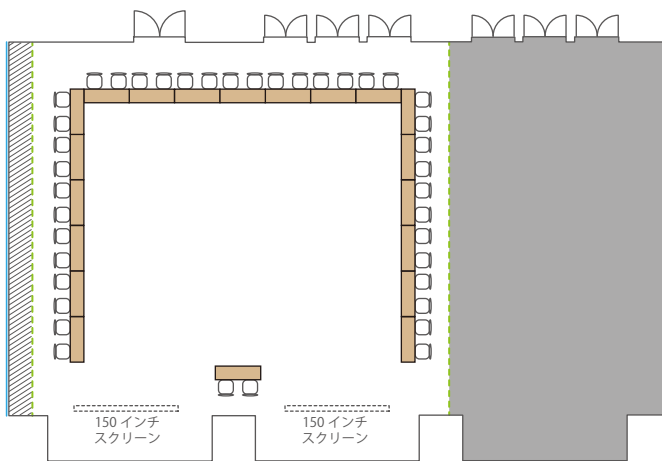

■ Room A+B+C / 334 m<sup>2</sup> / 天井高 3.4m

スライディングウォールは  
室内両サイドに収納されます

スクール 192名  
(2名がけ×12列×8段)

島 126名  
(6名×21島)

口の字 68名  
(2名がけ×長11短6)

コの字 46名  
(2名がけ×長11短6)

シアター 270名  
(30席×9段)  
余剰机

立食パーティー 200名

■ Room A+B / 220 m<sup>2</sup> / 天井高 3.4m

スクール 128名  
(2名がけ×8列×8段)

島 90名  
(6名×15島)

コの字 52名  
(2名がけ×長7短6)

コの字 38名  
(2名がけ×長7短6)

シアター 180名  
(20席×9段)

立食パーティー 130名

■ Room B+C / 224 m<sup>2</sup> / 天井高 3.4m

スクール 128名  
(2名がけ×8列×8段)

島 90名  
(6名×15島)

コの字 52名  
(2名がけ×長7短6)

コの字 38名  
(2名がけ×長7短6)

シアター 180名  
(20席×9段)

立食パーティー 130名

■ Room A・B・C / 110 m<sup>2</sup> (Cのみ 114 m<sup>2</sup>) / 天井高 3.4m

スクール 各部屋 64 名  
(2 名がけ × 4 列 × 8 段)

島 各部屋 36 名  
(6 名 × 6 島)

口の字 各部屋 36 名  
(2 名がけ × 長 6 短 3)

コの字 各部屋 30 名  
(2 名がけ × 長 6 短 3)

シアター 各部屋 90 名  
(10 席 × 9 段)

立食パーティー 65 名