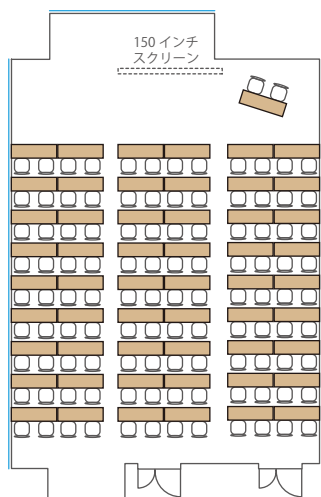

スクール 128名  
(2名がけ×8列×8段)

島 90名  
(6名×15島)

コの字 52名  
(2名がけ×長7短6)

コの字 38名  
(2名がけ×長7短6)

シアター 180名  
(20席×9段)

立食パーティー 130名

■ Room A・B・C / 110 m<sup>2</sup> (Cのみ 114 m<sup>2</sup>) / 天井高 3.4m

スクール 各部屋 64 名  
(2 名がけ × 4 列 × 8 段)

島 各部屋 36 名  
(6 名 × 6 島)

口の字 各部屋 36 名  
(2 名がけ × 長 6 短 3)

コの字 各部屋 30 名  
(2 名がけ × 長 6 短 3)

シアター 各部屋 90 名  
(10 席 × 9 段)

立食パーティー 65 名

## ■ Room D / 172 m<sup>2</sup> / 天井高 3.0m

スクール 108名  
(2名がけ×6列×9段)

島 72名  
(6名×12島)

口の字 44名  
(2名がけ×長6短5)

コの字 34名  
(2名がけ×長6短5)

シアター 120名  
(15席×8段)

立食パーティー  
100名

## ■ Room E / 32 m<sup>2</sup> / 天井高 2.7m

スクール 16名  
(2名がけ×2列×4段)

島 16名  
(対面8:8)

口の字 16名  
(2名がけ×長3短1)

コの字 14名  
(2名がけ×長3短1)

シアター 16名  
(4席×4段)

立食パーティー  
20名

■ Room F+G / 138 m<sup>2</sup> / 天井高 2.7m