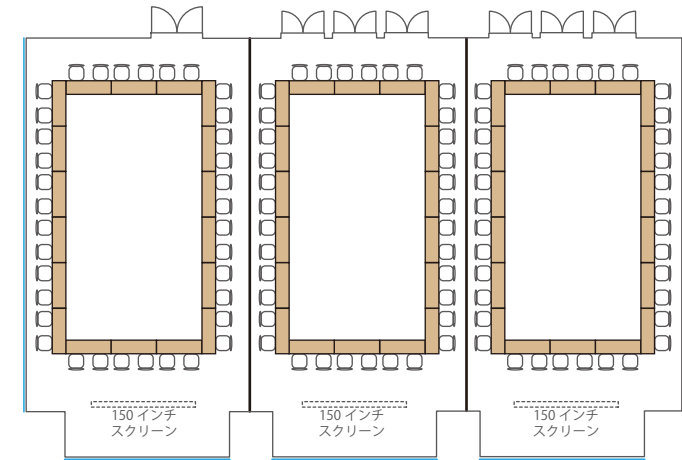

■ Room A+B / 220 m<sup>2</sup> / 天井高 3.4m

スクール 128名  
(2名がけ×8列×8段)

島 90名  
(6名×15島)

コの字 52名  
(2名がけ×長7短6)

コの字 38名  
(2名がけ×長7短6)

シアター 180名  
(20席×9段)

立食パーティー 130名

■ Room B+C / 224 m<sup>2</sup> / 天井高 3.4m

スクール 128名  
(2名がけ×8列×8段)

島 90名  
(6名×15島)

コの字 52名  
(2名がけ×長7短6)

コの字 38名  
(2名がけ×長7短6)

シアター 180名  
(20席×9段)

立食パーティー 130名

■ Room A・B・C / 110 m<sup>2</sup> (Cのみ 114 m<sup>2</sup>) / 天井高 3.4m

スクール 各部屋 64 名  
(2 名がけ × 4 列 × 8 段)

島 各部屋 36 名  
(6 名 × 6 島)

口の字 各部屋 36 名  
(2 名がけ × 長 6 短 3)

コの字 各部屋 30 名  
(2 名がけ × 長 6 短 3)

シアター 各部屋 90 名  
(10 席 × 9 段)

立食パーティー 65 名

## ■ Room D / 172 m<sup>2</sup> / 天井高 3.0m

スクール 108名  
(2名がけ×6列×9段)

島 72名  
(6名×12島)

口の字 44名  
(2名がけ×長6短5)

コの字 34名  
(2名がけ×長6短5)

シアター 120名  
(15席×8段)

立食パーティー  
100名