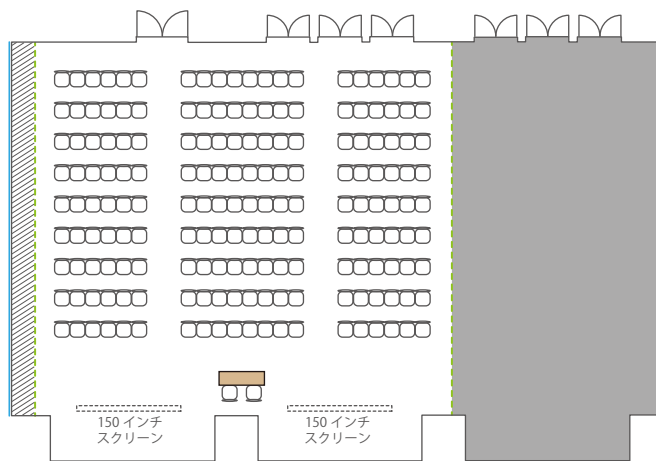

■ Room A+B / 220 m<sup>2</sup> / 天井高 3.4m

スクール 128名  
(2名がけ×8列×8段)

島 90名  
(6名×15島)

コの字 52名  
(2名がけ×長7短6)

コの字 38名  
(2名がけ×長7短6)

シアター 180名  
(20席×9段)

立食パーティー 130名

■ Room B+C / 224 m<sup>2</sup> / 天井高 3.4m

スクール 128名  
(2名がけ×8列×8段)

島 90名  
(6名×15島)

コの字 52名  
(2名がけ×長7短6)

コの字 38名  
(2名がけ×長7短6)

シアター 180名  
(20席×9段)

立食パーティー 130名

■ Room A・B・C / 110 m<sup>2</sup> (Cのみ 114 m<sup>2</sup>) / 天井高 3.4m

スクール 各部屋 64 名  
(2 名がけ × 4 列 × 8 段)

島 各部屋 36 名  
(6 名 × 6 島)

口の字 各部屋 36 名  
(2 名がけ × 長 6 短 3)

コの字 各部屋 30 名  
(2 名がけ × 長 6 短 3)

シアター 各部屋 90 名  
(10 席 × 9 段)

立食パーティー 65 名

## ■ Room D / 172 m<sup>2</sup> / 天井高 3.0m

スクール 108名  
(2名がけ×6列×9段)

島 72名  
(6名×12島)

口の字 44名  
(2名がけ×長6短5)

コの字 34名  
(2名がけ×長6短5)

シアター 120名  
(15席×8段)

立食パーティー  
100名