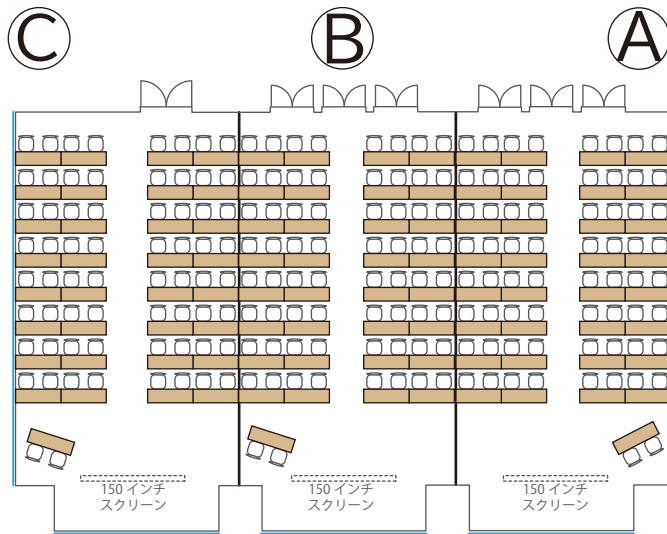

■ Room A+B / 220 m<sup>2</sup> / 天井高 3.4m

スクール 128名  
(2名がけ×8列×8段)

島 90名  
(6名×15島)

コの字 52名  
(2名がけ×長7短6)

コの字 38名  
(2名がけ×長7短6)

シアター 180名  
(20席×9段)

立食パーティー 130名

■ Room B+C / 224 m<sup>2</sup> / 天井高 3.4m

スクール 128名  
(2名がけ×8列×8段)

島 90名  
(6名×15島)

コの字 52名  
(2名がけ×長7短6)

コの字 38名  
(2名がけ×長7短6)

シアター 180名  
(20席×9段)

立食パーティー 130名

■ Room A・B・C / 110 m<sup>2</sup> (Cのみ 114 m<sup>2</sup>) / 天井高 3.4m

スクール 各部屋 64 名  
(2 名がけ × 4 列 × 8 段)

島 各部屋 36 名  
(6 名 × 6 島)

口の字 各部屋 36 名  
(2 名がけ × 長 6 短 3)

コの字 各部屋 30 名  
(2 名がけ × 長 6 短 3)

シアター 各部屋 90 名  
(10 席 × 9 段)

立食パーティー 65 名

## ■ Room D / 172 m<sup>2</sup> / 天井高 3.0m

スクール 108名  
(2名がけ×6列×9段)

島 72名  
(6名×12島)

口の字 44名  
(2名がけ×長6短5)

コの字 34名  
(2名がけ×長6短5)

シアター 120名  
(15席×8段)

立食パーティー  
100名