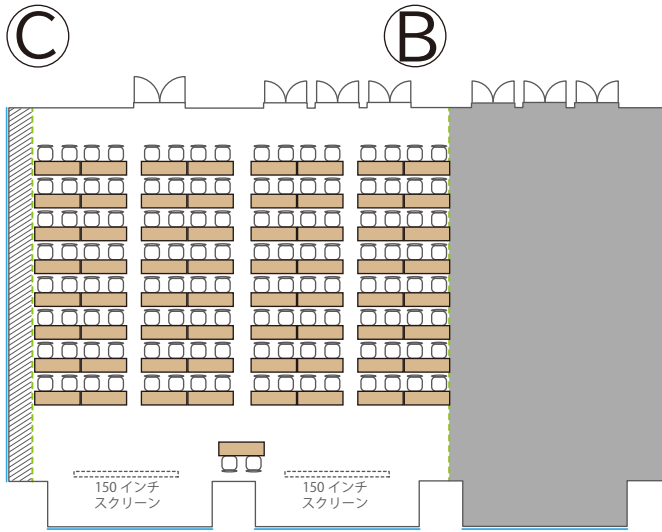

■ Room A+B+C / 334 m<sup>2</sup> / 天井高 3.4m

スライディングウォールは  
室内両サイドに収納されます

スクール 192名  
(2名がけ×12列×8段)

島 126名  
(6名×21島)

口の字 68名  
(2名がけ×長11短6)

コの字 46名  
(2名がけ×長11短6)

シアター 270名  
(30席×9段)  
余剰机

立食パーティー 200名

■ Room A+B / 220 m<sup>2</sup> / 天井高 3.4m

スクール 128名  
(2名がけ×8列×8段)

島 90名  
(6名×15島)

コの字 52名  
(2名がけ×長7短6)

コの字 38名  
(2名がけ×長7短6)

シアター 180名  
(20席×9段)

立食パーティー 130名

■ Room B+C / 224 m<sup>2</sup> / 天井高 3.4m

スクール 128名  
(2名がけ×8列×8段)

島 90名  
(6名×15島)

コの字 52名  
(2名がけ×長7短6)

コの字 38名  
(2名がけ×長7短6)

シアター 180名  
(20席×9段)

立食パーティー 130名

■ Room A・B・C / 110 m<sup>2</sup> (Cのみ 114 m<sup>2</sup>) / 天井高 3.4m

スクール 各部屋 64 名  
(2 名がけ × 4 列 × 8 段)

島 各部屋 36 名  
(6 名 × 6 島)

口の字 各部屋 36 名  
(2 名がけ × 長 6 短 3)

コの字 各部屋 30 名  
(2 名がけ × 長 6 短 3)

シアター 各部屋 90 名  
(10 席 × 9 段)

立食パーティー 65 名