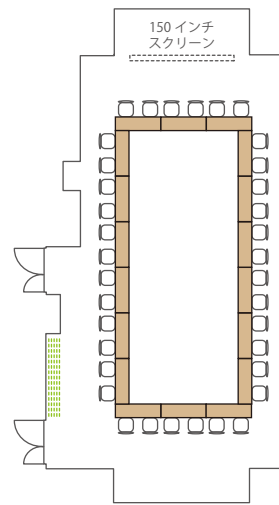

■ Room A+B / 220 m<sup>2</sup> / 天井高 3.4m

スクール 128名  
(2名がけ×8列×8段)

島 90名  
(6名×15島)

コの字 52名  
(2名がけ×長7短6)

コの字 38名  
(2名がけ×長7短6)

シアター 180名  
(20席×9段)

立食パーティー 130名

■ Room B+C / 224 m<sup>2</sup> / 天井高 3.4m

## ■ Room D / 172 m<sup>2</sup> / 天井高 3.0m

スクール 108名  
(2名がけ×6列×9段)

島 72名  
(6名×12島)

口の字 44名  
(2名がけ×長6短5)

コの字 34名  
(2名がけ×長6短5)

シアター 120名  
(15席×8段)

立食パーティー  
100名

## ■ Room E / 32 m<sup>2</sup> / 天井高 2.7m

スクール 16名  
(2名がけ×2列×4段)

島 16名  
(対面8:8)

口の字 16名  
(2名がけ×長3短1)

コの字 14名  
(2名がけ×長3短1)

シアター 16名  
(4席×4段)

立食パーティー  
20名

■ Room F+G / 138 m<sup>2</sup> / 天井高 2.7m

スライディングウォール収納エリア

スクール 60名  
(2名がけ×3列×10段)

島 48名  
(6名×8島)

□の字 36名  
(2名がけ×長6短3)

コの字 30名  
(2名がけ×長6短3)

シアター 95名  
(9席×10段  
5席×1段)

立食パーティー  
80名

■ Room H / 15 m<sup>2</sup> / 天井高 2.5m