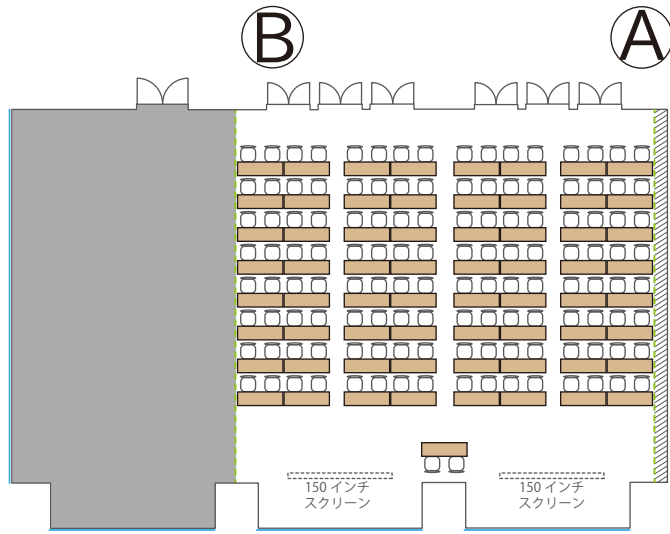

■ Room A+B+C / 334 m<sup>2</sup> / 天井高 3.4m

スライディングウォールは  
室内両サイドに収納されます

スクール 192名  
(2名がけ×12列×8段)

島 126名  
(6名×21島)

口の字 68名  
(2名がけ×長11短6)

コの字 46名  
(2名がけ×長11短6)

シアター 270名  
(30席×9段)  
余剰机

立食パーティー 200名

■ Room A+B / 220 m<sup>2</sup> / 天井高 3.4m

スクール 128名  
(2名がけ×8列×8段)

島 90名  
(6名×15島)

コの字 52名  
(2名がけ×長7短6)

コの字 38名  
(2名がけ×長7短6)

シアター 180名  
(20席×9段)

立食パーティー 130名

■ Room B+C / 224 m<sup>2</sup> / 天井高 3.4m

スクール 128名  
(2名がけ×8列×8段)

島 90名  
(6名×15島)

コの字 52名  
(2名がけ×長7短6)

コの字 38名  
(2名がけ×長7短6)

シアター 180名  
(20席×9段)

立食パーティー 130名

■ Room A・B・C / 110 m<sup>2</sup> (Cのみ 114 m<sup>2</sup>) / 天井高 3.4m

スクール 各部屋 64 名  
(2 名がけ × 4 列 × 8 段)

島 各部屋 36 名  
(6 名 × 6 島)

口の字 各部屋 36 名  
(2 名がけ × 長 6 短 3)

コの字 各部屋 30 名  
(2 名がけ × 長 6 短 3)

シアター 各部屋 90 名  
(10 席 × 9 段)

立食パーティー 65 名