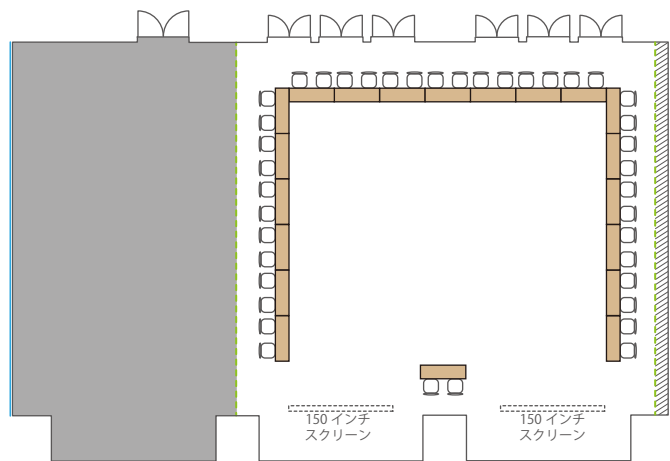

■ Room A+B+C / 334 m<sup>2</sup> / 天井高 3.4m

スライディングウォールは  
室内両サイドに収納されます

スクール 192名  
(2名がけ×12列×8段)

島 126名  
(6名×21島)

口の字 68名  
(2名がけ×長11短6)

コの字 46名  
(2名がけ×長11短6)

シアター 270名  
(30席×9段)  
余剰机

立食パーティー 200名

■ Room A+B / 220 m<sup>2</sup> / 天井高 3.4m

スクール 128名  
(2名がけ×8列×8段)

島 90名  
(6名×15島)

コの字 52名  
(2名がけ×長7短6)

コの字 38名  
(2名がけ×長7短6)

シアター 180名  
(20席×9段)

立食パーティー 130名

■ Room B+C / 224 m<sup>2</sup> / 天井高 3.4m

スクール 128名  
(2名がけ×8列×8段)

島 90名  
(6名×15島)

コの字 52名  
(2名がけ×長7短6)

コの字 38名  
(2名がけ×長7短6)

シアター 180名  
(20席×9段)

立食パーティー 130名

■ Room A・B・C / 110 m<sup>2</sup> (Cのみ 114 m<sup>2</sup>) / 天井高 3.4m

スクール 各部屋 64 名  
(2 名がけ × 4 列 × 8 段)

島 各部屋 36 名  
(6 名 × 6 島)

口の字 各部屋 36 名  
(2 名がけ × 長 6 短 3)

コの字 各部屋 30 名  
(2 名がけ × 長 6 短 3)

シアター 各部屋 90 名  
(10 席 × 9 段)

立食パーティー 65 名