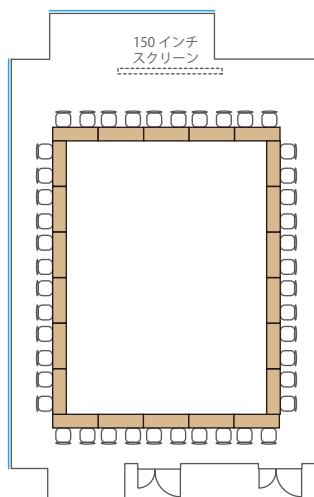

スクール 128名  
(2名がけ×8列×8段)

島 90名  
(6名×15島)

コの字 52名  
(2名がけ×長7短6)

コの字 38名  
(2名がけ×長7短6)

シアター 180名  
(20席×9段)

立食パーティー 130名

■ Room A・B・C / 110 m<sup>2</sup> (Cのみ 114 m<sup>2</sup>) / 天井高 3.4m

スクール 各部屋 64 名  
(2 名がけ × 4 列 × 8 段)

島 各部屋 36 名  
(6 名 × 6 島)

口の字 各部屋 36 名  
(2 名がけ × 長 6 短 3)

コの字 各部屋 30 名  
(2 名がけ × 長 6 短 3)

シアター 各部屋 90 名  
(10 席 × 9 段)

立食パーティー 65 名

## ■ Room D / 172 m<sup>2</sup> / 天井高 3.0m

スクール 108名  
(2名がけ×6列×9段)

島 72名  
(6名×12島)

口の字 44名  
(2名がけ×長6短5)

コの字 34名  
(2名がけ×長6短5)

シアター 120名  
(15席×8段)

立食パーティー  
100名

## ■ Room E / 32 m<sup>2</sup> / 天井高 2.7m

スクール 16名  
(2名がけ×2列×4段)

島 16名  
(対面8:8)

口の字 16名  
(2名がけ×長3短1)

コの字 14名  
(2名がけ×長3短1)

シアター 16名  
(4席×4段)

立食パーティー  
20名

■ Room F+G / 138 m<sup>2</sup> / 天井高 2.7m