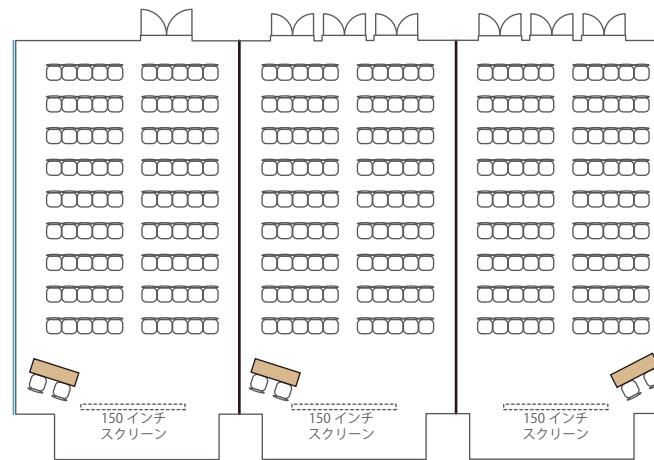

■ Room A+B / 220 m<sup>2</sup> / 天井高 3.4m

スクール 128名  
(2名がけ×8列×8段)

島 90名  
(6名×15島)

コの字 52名  
(2名がけ×長7短6)

コの字 38名  
(2名がけ×長7短6)

シアター 180名  
(20席×9段)

立食パーティー 130名

■ Room B+C / 224 m<sup>2</sup> / 天井高 3.4m

スクール 128名  
(2名がけ×8列×8段)

島 90名  
(6名×15島)

コの字 52名  
(2名がけ×長7短6)

コの字 38名  
(2名がけ×長7短6)

シアター 180名  
(20席×9段)

立食パーティー 130名

■ Room A・B・C / 110 m<sup>2</sup> (Cのみ 114 m<sup>2</sup>) / 天井高 3.4m

スクール 各部屋 64 名  
(2 名がけ × 4 列 × 8 段)

島 各部屋 36 名  
(6 名 × 6 島)

口の字 各部屋 36 名  
(2 名がけ × 長 6 短 3)

コの字 各部屋 30 名  
(2 名がけ × 長 6 短 3)

シアター 各部屋 90 名  
(10 席 × 9 段)

立食パーティー 65 名

## ■ Room D / 172 m<sup>2</sup> / 天井高 3.0m

スクール 108名  
(2名がけ×6列×9段)

島 72名  
(6名×12島)

口の字 44名  
(2名がけ×長6短5)

コの字 34名  
(2名がけ×長6短5)

シアター 120名  
(15席×8段)

立食パーティー  
100名