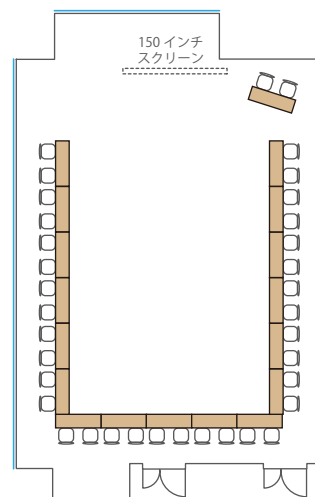

島 各部屋 36 名  
(6 名 × 6 島)

口の字 各部屋 36 名  
(2 名がけ × 長 6 短 3)

コの字 各部屋 30 名  
(2 名がけ × 長 6 短 3)

シアター 各部屋 90 名  
(10 席 × 9 段)

立食パーティー 65 名

## ■ Room D / 172 m<sup>2</sup> / 天井高 3.0m

スクール 108名  
(2名がけ×6列×9段)

島 72名  
(6名×12島)

口の字 44名  
(2名がけ×長6短5)

コの字 34名  
(2名がけ×長6短5)

シアター 120名  
(15席×8段)

立食パーティー  
100名

## ■ Room E / 32 m<sup>2</sup> / 天井高 2.7m

スクール 16名  
(2名がけ×2列×4段)

島 16名  
(対面8:8)

口の字 16名  
(2名がけ×長3短1)

コの字 14名  
(2名がけ×長3短1)

シアター 16名  
(4席×4段)

立食パーティー  
20名

■ Room F+G / 138 m<sup>2</sup> / 天井高 2.7m

スライディングウォール収納エリア

スクール 60名  
(2名がけ×3列×10段)

島 48名  
(6名×8島)

□の字 36名  
(2名がけ×長6短3)

コの字 30名  
(2名がけ×長6短3)

シアター 95名  
(9席×10段  
5席×1段)

立食パーティー  
80名

■ Room H / 15 m<sup>2</sup> / 天井高 2.5m