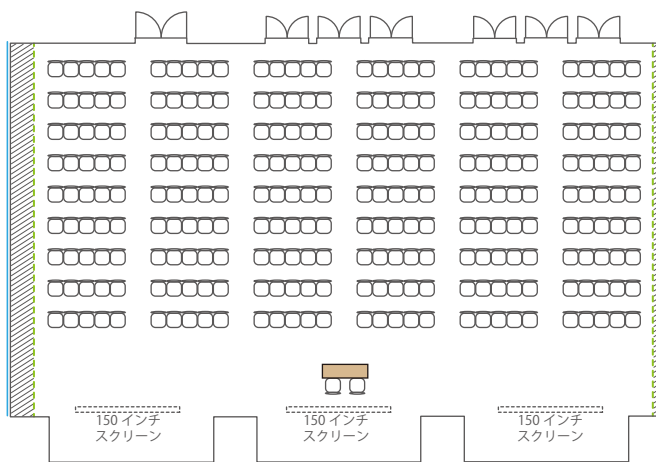

■ Room A+B+C / 334 m<sup>2</sup> / 天井高 3.4m

スライディングウォールは  
室内両サイドに収納されます

スクール 192名  
(2名がけ×12列×8段)

島 126名  
(6名×21島)

口の字 68名  
(2名がけ×長11短6)

コの字 46名  
(2名がけ×長11短6)

シアター 270名  
(30席×9段)  
余剰机

立食パーティー 200名

■ Room A+B / 220 m<sup>2</sup> / 天井高 3.4m

スクール 128名  
(2名がけ×8列×8段)

島 90名  
(6名×15島)

コの字 52名  
(2名がけ×長7短6)

コの字 38名  
(2名がけ×長7短6)

シアター 180名  
(20席×9段)

立食パーティー 130名

■ Room B+C / 224 m<sup>2</sup> / 天井高 3.4m

スクール 128名  
(2名がけ×8列×8段)

島 90名  
(6名×15島)

コの字 52名  
(2名がけ×長7短6)

コの字 38名  
(2名がけ×長7短6)

シアター 180名  
(20席×9段)

立食パーティー 130名

■ Room A・B・C / 110 m<sup>2</sup> (Cのみ 114 m<sup>2</sup>) / 天井高 3.4m

スクール 各部屋 64 名  
(2 名がけ × 4 列 × 8 段)

島 各部屋 36 名  
(6 名 × 6 島)

口の字 各部屋 36 名  
(2 名がけ × 長 6 短 3)

コの字 各部屋 30 名  
(2 名がけ × 長 6 短 3)

シアター 各部屋 90 名  
(10 席 × 9 段)

立食パーティー 65 名