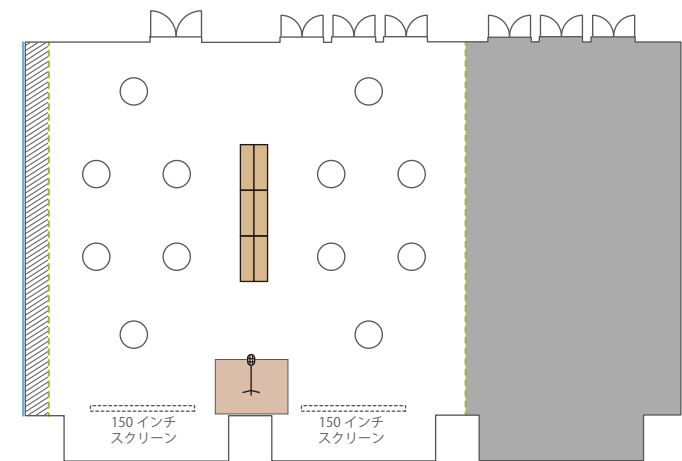

■ Room A+B / 220 m<sup>2</sup> / 天井高 3.4m

スクール 128名  
(2名がけ×8列×8段)

島 90名  
(6名×15島)

コの字 52名  
(2名がけ×長7短6)

コの字 38名  
(2名がけ×長7短6)

シアター 180名  
(20席×9段)

立食パーティー 130名

■ Room B+C / 224 m<sup>2</sup> / 天井高 3.4m

スクール 128名  
(2名がけ×8列×8段)

島 90名  
(6名×15島)

コの字 52名  
(2名がけ×長7短6)

コの字 38名  
(2名がけ×長7短6)

シアター 180名  
(20席×9段)

立食パーティー 130名

■ Room A・B・C / 110 m<sup>2</sup> (Cのみ 114 m<sup>2</sup>) / 天井高 3.4m

スクール 各部屋 64 名  
(2 名がけ × 4 列 × 8 段)

島 各部屋 36 名  
(6 名 × 6 島)

口の字 各部屋 36 名  
(2 名がけ × 長 6 短 3)

コの字 各部屋 30 名  
(2 名がけ × 長 6 短 3)

シアター 各部屋 90 名  
(10 席 × 9 段)

立食パーティー 65 名

## ■ Room D / 172 m<sup>2</sup> / 天井高 3.0m

スクール 108名  
(2名がけ×6列×9段)

島 72名  
(6名×12島)

口の字 44名  
(2名がけ×長6短5)

コの字 34名  
(2名がけ×長6短5)

シアター 120名  
(15席×8段)

立食パーティー  
100名