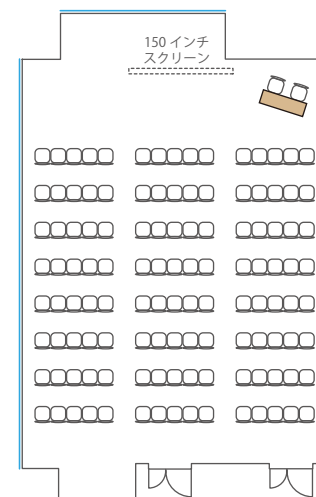

島 各部屋 36 名  
(6 名 × 6 島)

口の字 各部屋 36 名  
(2 名がけ × 長 6 短 3)

コの字 各部屋 30 名  
(2 名がけ × 長 6 短 3)

シアター 各部屋 90 名  
(10 席 × 9 段)

立食パーティー 65 名

## ■ Room D / 172 m<sup>2</sup> / 天井高 3.0m

スクール 108名  
(2名がけ×6列×9段)

島 72名  
(6名×12島)

口の字 44名  
(2名がけ×長6短5)

コの字 34名  
(2名がけ×長6短5)

シアター 120名  
(15席×8段)

立食パーティー  
100名

## ■ Room E / 32 m<sup>2</sup> / 天井高 2.7m

スクール 16名  
(2名がけ×2列×4段)

島 16名  
(対面8:8)

口の字 16名  
(2名がけ×長3短1)

コの字 14名  
(2名がけ×長3短1)

シアター 16名  
(4席×4段)

立食パーティー  
20名

■ Room F+G / 138 m<sup>2</sup> / 天井高 2.7m

スライディングウォール収納エリア

スクール 60名  
(2名がけ×3列×10段)

島 48名  
(6名×8島)

□の字 36名  
(2名がけ×長6短3)

コの字 30名  
(2名がけ×長6短3)

シアター 95名  
(9席×10段  
5席×1段)

立食パーティー  
80名

■ Room H / 15 m<sup>2</sup> / 天井高 2.5m