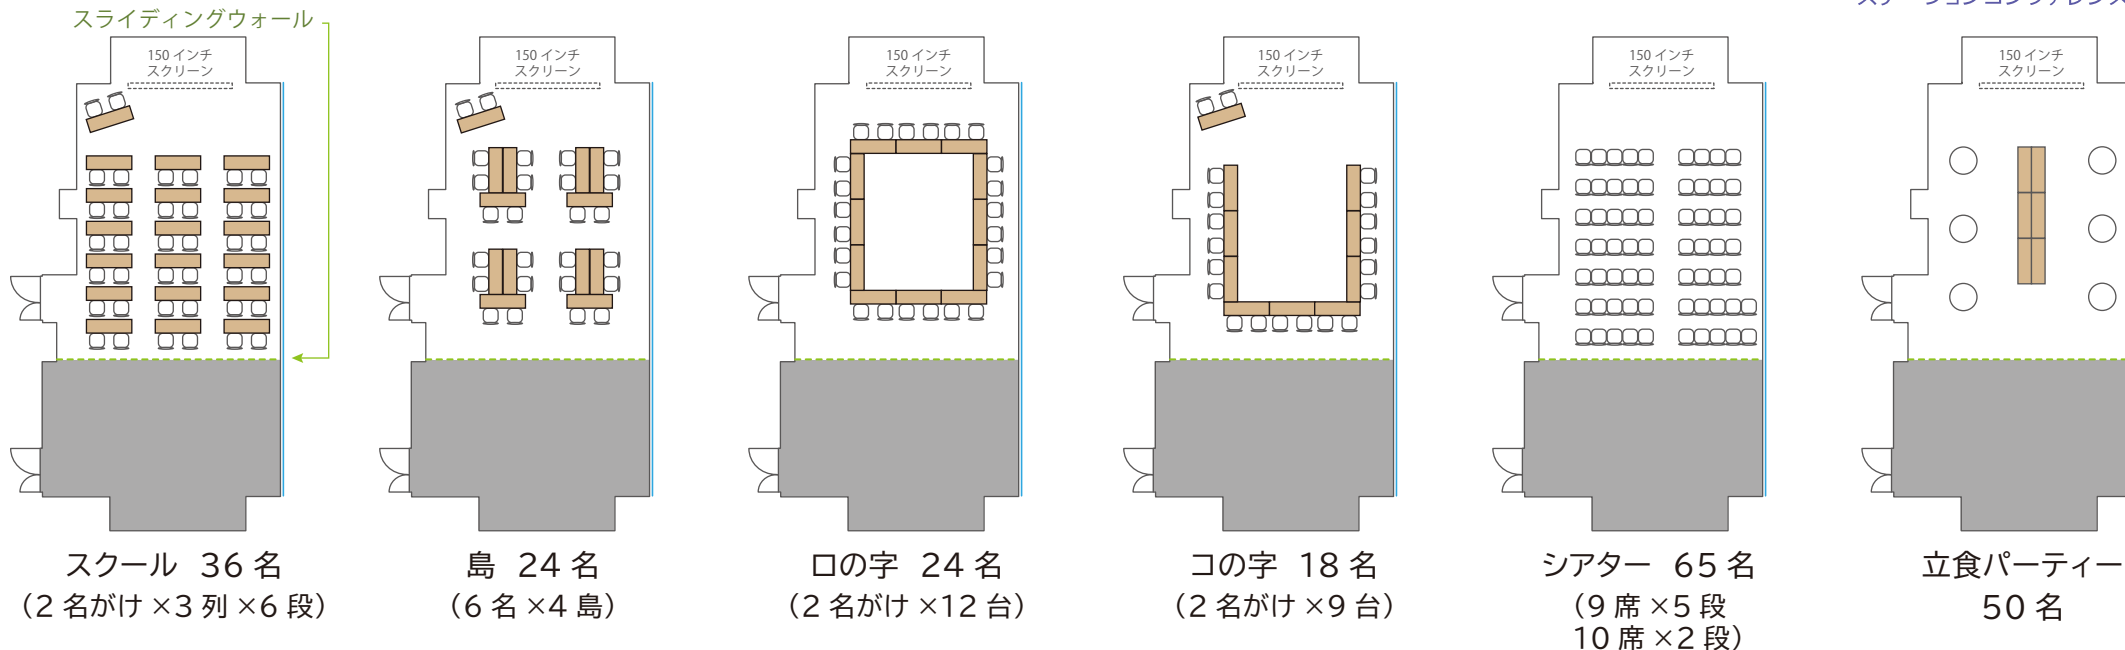

## ■ Room E / 32 m<sup>2</sup> / 天井高 2.7m

スクール 16名  
(2名がけ×2列×4段)

島 16名  
(対面8:8)

口の字 16名  
(2名がけ×長3短1)

コの字 14名  
(2名がけ×長3短1)

シアター 16名  
(4席×4段)

立食パーティー  
20名

■ Room F+G / 138 m<sup>2</sup> / 天井高 2.7m

スライディングウォール収納エリア

スクール 60名  
(2名がけ×3列×10段)

島 48名  
(6名×8島)

□の字 36名  
(2名がけ×長6短3)

コの字 30名  
(2名がけ×長6短3)

シアター 95名  
(9席×10段  
5席×1段)

立食パーティー  
80名

■ Room H / 15 m<sup>2</sup> / 天井高 2.5m

島 8名  
(対面 4:4)

■ Room F / 89 m<sup>2</sup> / 天井高 2.7m

■ Room G / 49 m<sup>2</sup> / 天井高 2.7m

■ Room F / 89 m<sup>2</sup> / 天井高 2.7m

■ Room G / 49 m<sup>2</sup> / 天井高 2.7m

F  
スクール 36名  
(2名がけ×3列×6段)

島 24名  
(6名×4島)