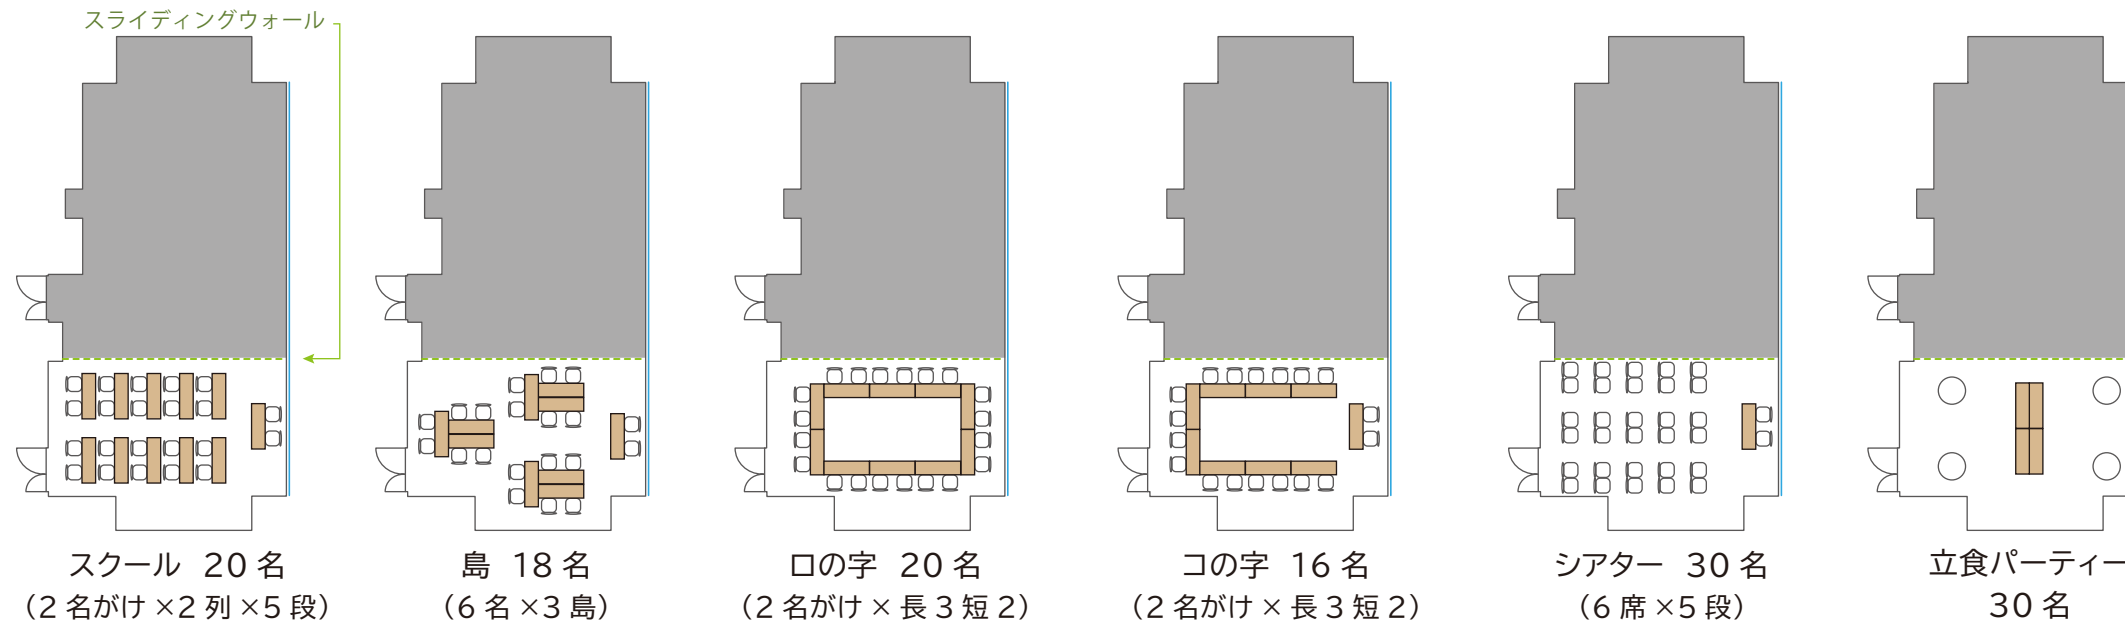

## ■ Room E / 32 m<sup>2</sup> / 天井高 2.7m

スクール 16名  
(2名がけ×2列×4段)

島 16名  
(対面8:8)

口の字 16名  
(2名がけ×長3短1)

コの字 14名  
(2名がけ×長3短1)

シアター 16名  
(4席×4段)

立食パーティー  
20名

■ Room F+G / 138 m<sup>2</sup> / 天井高 2.7m

スライディングウォール収納エリア

スクール 60名  
(2名がけ×3列×10段)

島 48名  
(6名×8島)

□の字 36名  
(2名がけ×長6短3)

コの字 30名  
(2名がけ×長6短3)

シアター 95名  
(9席×10段  
5席×1段)

立食パーティー  
80名

■ Room H / 15 m<sup>2</sup> / 天井高 2.5m

島 8名  
(対面 4:4)

■ Room F / 89 m<sup>2</sup> / 天井高 2.7m

■ Room G / 49 m<sup>2</sup> / 天井高 2.7m

■ Room F / 89 m<sup>2</sup> / 天井高 2.7m

■ Room G / 49 m<sup>2</sup> / 天井高 2.7m

F  
スクール 36名  
(2名がけ×3列×6段)

島 24名  
(6名×4島)