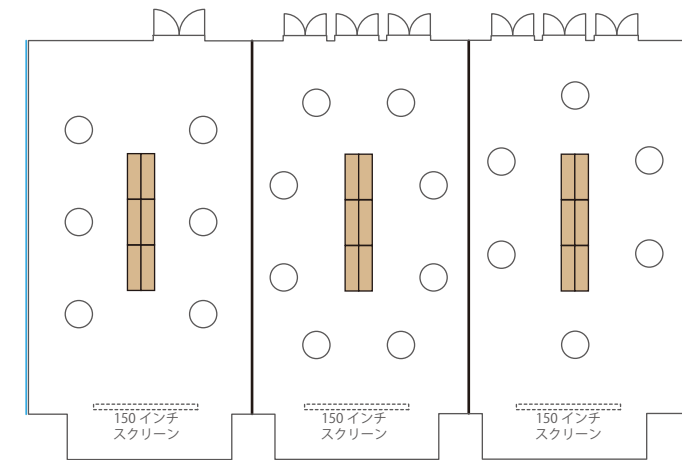

スクール 128名  
(2名がけ×8列×8段)

島 90名  
(6名×15島)

コの字 52名  
(2名がけ×長7短6)

コの字 38名  
(2名がけ×長7短6)

シアター 180名  
(20席×9段)

立食パーティー 130名

■ Room A・B・C / 110 m<sup>2</sup> (Cのみ 114 m<sup>2</sup>) / 天井高 3.4m

スクール 各部屋 64 名  
(2 名がけ × 4 列 × 8 段)

島 各部屋 36 名  
(6 名 × 6 島)

口の字 各部屋 36 名  
(2 名がけ × 長 6 短 3)

コの字 各部屋 30 名  
(2 名がけ × 長 6 短 3)

シアター 各部屋 90 名  
(10 席 × 9 段)

立食パーティー 65 名

## ■ Room D / 172 m<sup>2</sup> / 天井高 3.0m

スクール 108名  
(2名がけ×6列×9段)

島 72名  
(6名×12島)

口の字 44名  
(2名がけ×長6短5)

コの字 34名  
(2名がけ×長6短5)

シアター 120名  
(15席×8段)

立食パーティー  
100名

## ■ Room E / 32 m<sup>2</sup> / 天井高 2.7m

スクール 16名  
(2名がけ×2列×4段)

島 16名  
(対面8:8)

口の字 16名  
(2名がけ×長3短1)

コの字 14名  
(2名がけ×長3短1)

シアター 16名  
(4席×4段)

立食パーティー  
20名

■ Room F+G / 138 m<sup>2</sup> / 天井高 2.7m