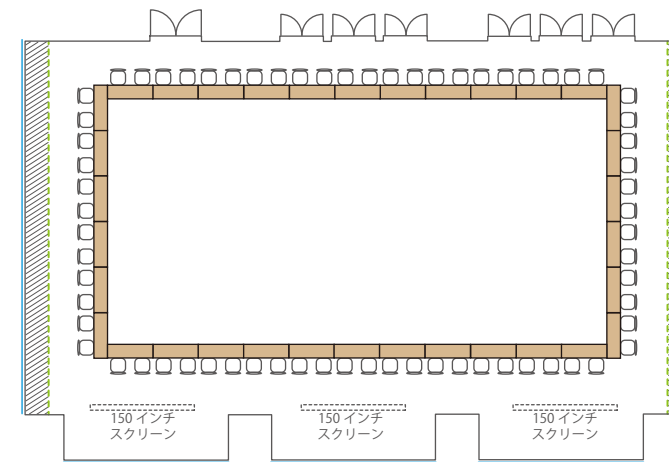

■ Room A+B+C / 334 m<sup>2</sup> / 天井高 3.4m

スライディングウォールは  
室内両サイドに収納されます

スクール 192名  
(2名がけ×12列×8段)

島 126名  
(6名×21島)

口の字 68名  
(2名がけ×長11短6)

コの字 46名  
(2名がけ×長11短6)

シアター 270名  
(30席×9段)  
余剰机

立食パーティー 200名

■ Room A+B / 220 m<sup>2</sup> / 天井高 3.4m

スクール 128名  
(2名がけ×8列×8段)

島 90名  
(6名×15島)

コの字 52名  
(2名がけ×長7短6)

コの字 38名  
(2名がけ×長7短6)

シアター 180名  
(20席×9段)

立食パーティー 130名

■ Room B+C / 224 m<sup>2</sup> / 天井高 3.4m

スクール 128名  
(2名がけ×8列×8段)

島 90名  
(6名×15島)

コの字 52名  
(2名がけ×長7短6)

コの字 38名  
(2名がけ×長7短6)

シアター 180名  
(20席×9段)

立食パーティー 130名

■ Room A・B・C / 110 m<sup>2</sup> (Cのみ 114 m<sup>2</sup>) / 天井高 3.4m

スクール 各部屋 64 名  
(2 名がけ × 4 列 × 8 段)

島 各部屋 36 名  
(6 名 × 6 島)

口の字 各部屋 36 名  
(2 名がけ × 長 6 短 3)

コの字 各部屋 30 名  
(2 名がけ × 長 6 短 3)

シアター 各部屋 90 名  
(10 席 × 9 段)

立食パーティー 65 名