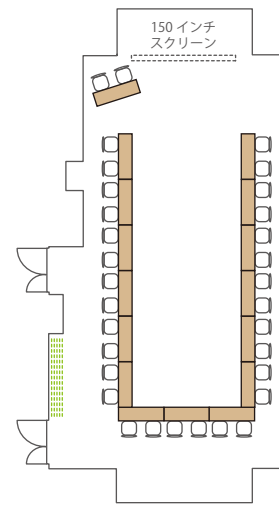

## ■ Room D / 172 m<sup>2</sup> / 天井高 3.0m

スクール 108名  
(2名がけ×6列×9段)

島 72名  
(6名×12島)

口の字 44名  
(2名がけ×長6短5)

コの字 34名  
(2名がけ×長6短5)

シアター 120名  
(15席×8段)

立食パーティー  
100名

## ■ Room E / 32 m<sup>2</sup> / 天井高 2.7m

スクール 16名  
(2名がけ×2列×4段)

島 16名  
(対面8:8)

口の字 16名  
(2名がけ×長3短1)

コの字 14名  
(2名がけ×長3短1)

シアター 16名  
(4席×4段)

立食パーティー  
20名

■ Room F+G / 138 m<sup>2</sup> / 天井高 2.7m

スライディングウォール収納エリア

スクール 60名  
(2名がけ×3列×10段)

島 48名  
(6名×8島)

□の字 36名  
(2名がけ×長6短3)

コの字 30名  
(2名がけ×長6短3)

シアター 95名  
(9席×10段  
5席×1段)

立食パーティー  
80名

■ Room H / 15 m<sup>2</sup> / 天井高 2.5m

島 8名  
(対面 4:4)

■ Room F / 89 m<sup>2</sup> / 天井高 2.7m

■ Room G / 49 m<sup>2</sup> / 天井高 2.7m

■ Room F / 89 m<sup>2</sup> / 天井高 2.7m

■ Room G / 49 m<sup>2</sup> / 天井高 2.7m

F  
スクール 36名  
(2名がけ×3列×6段)

島 24名  
(6名×4島)