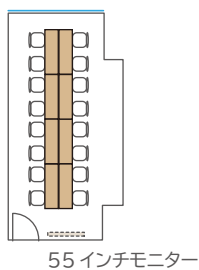

島 各部屋 36 名  
(6 名 × 6 島)

口の字 各部屋 36 名  
(2 名がけ × 長 6 短 3)

コの字 各部屋 30 名  
(2 名がけ × 長 6 短 3)

シアター 各部屋 90 名  
(10 席 × 9 段)

立食パーティー 65 名

## ■ Room D / 172 m<sup>2</sup> / 天井高 3.0m

スクール 108名  
(2名がけ×6列×9段)

島 72名  
(6名×12島)

口の字 44名  
(2名がけ×長6短5)

コの字 34名  
(2名がけ×長6短5)

シアター 120名  
(15席×8段)

立食パーティー  
100名

## ■ Room E / 32 m<sup>2</sup> / 天井高 2.7m

スクール 16名  
(2名がけ×2列×4段)

島 16名  
(対面8:8)

口の字 16名  
(2名がけ×長3短1)

コの字 14名  
(2名がけ×長3短1)

シアター 16名  
(4席×4段)

立食パーティー  
20名

■ Room F+G / 138 m<sup>2</sup> / 天井高 2.7m

スライディングウォール収納エリア

スクール 60名  
(2名がけ×3列×10段)

島 48名  
(6名×8島)

□の字 36名  
(2名がけ×長6短3)

コの字 30名  
(2名がけ×長6短3)

シアター 95名  
(9席×10段  
5席×1段)

立食パーティー  
80名

■ Room H / 15 m<sup>2</sup> / 天井高 2.5m