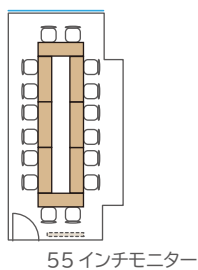

島 各部屋 36 名  
(6 名 × 6 島)

口の字 各部屋 36 名  
(2 名がけ × 長 6 短 3)

コの字 各部屋 30 名  
(2 名がけ × 長 6 短 3)

シアター 各部屋 90 名  
(10 席 × 9 段)

立食パーティー 65 名

## ■ Room D / 172 m<sup>2</sup> / 天井高 3.0m

スクール 108名  
(2名がけ×6列×9段)

島 72名  
(6名×12島)

口の字 44名  
(2名がけ×長6短5)

コの字 34名  
(2名がけ×長6短5)

シアター 120名  
(15席×8段)

立食パーティー  
100名

## ■ Room E / 32 m<sup>2</sup> / 天井高 2.7m

スクール 16名  
(2名がけ×2列×4段)

島 16名  
(対面8:8)

口の字 16名  
(2名がけ×長3短1)

コの字 14名  
(2名がけ×長3短1)

シアター 16名  
(4席×4段)

立食パーティー  
20名

■ Room F+G / 138 m<sup>2</sup> / 天井高 2.7m