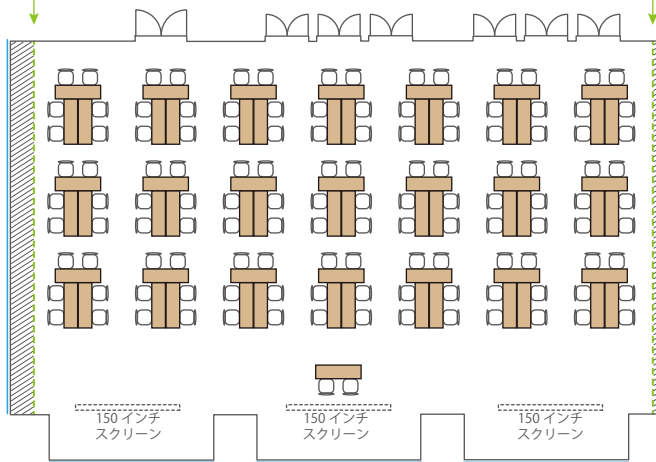

■ Room A+B+C / 334 m<sup>2</sup> / 天井高 3.4m

スライディングウォールは  
室内両サイドに収納されます

スクール 192名  
(2名がけ×12列×8段)

島 126名  
(6名×21島)

口の字 68名  
(2名がけ×長11短6)

コの字 46名  
(2名がけ×長11短6)

シアター 270名  
(30席×9段)  
余剰机

立食パーティー 200名

■ Room A+B / 220 m<sup>2</sup> / 天井高 3.4m

スクール 128名  
(2名がけ×8列×8段)

島 90名  
(6名×15島)

コの字 52名  
(2名がけ×長7短6)

コの字 38名  
(2名がけ×長7短6)

シアター 180名  
(20席×9段)

立食パーティー 130名

■ Room B+C / 224 m<sup>2</sup> / 天井高 3.4m

スクール 128名  
(2名がけ×8列×8段)

島 90名  
(6名×15島)

コの字 52名  
(2名がけ×長7短6)

コの字 38名  
(2名がけ×長7短6)

シアター 180名  
(20席×9段)

立食パーティー 130名

■ Room A・B・C / 110 m<sup>2</sup> (Cのみ 114 m<sup>2</sup>) / 天井高 3.4m

スクール 各部屋 64 名  
(2 名がけ × 4 列 × 8 段)

島 各部屋 36 名  
(6 名 × 6 島)

口の字 各部屋 36 名  
(2 名がけ × 長 6 短 3)

コの字 各部屋 30 名  
(2 名がけ × 長 6 短 3)

シアター 各部屋 90 名  
(10 席 × 9 段)

立食パーティー 65 名