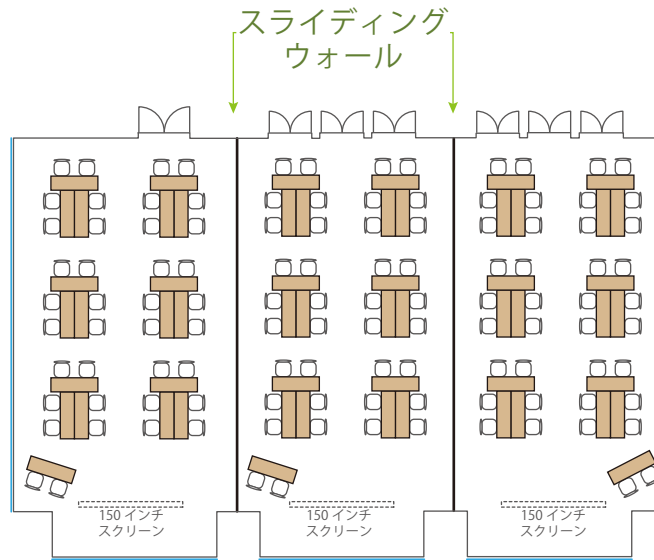

■ Room A+B / 220 m<sup>2</sup> / 天井高 3.4m

スクール 128名  
(2名がけ×8列×8段)

島 90名  
(6名×15島)

コの字 52名  
(2名がけ×長7短6)

コの字 38名  
(2名がけ×長7短6)

シアター 180名  
(20席×9段)

立食パーティー 130名

■ Room B+C / 224 m<sup>2</sup> / 天井高 3.4m

スクール 128名  
(2名がけ×8列×8段)

島 90名  
(6名×15島)

コの字 52名  
(2名がけ×長7短6)

コの字 38名  
(2名がけ×長7短6)

シアター 180名  
(20席×9段)

立食パーティー 130名

■ Room A・B・C / 110 m<sup>2</sup> (Cのみ 114 m<sup>2</sup>) / 天井高 3.4m

スクール 各部屋 64 名  
(2 名がけ × 4 列 × 8 段)

島 各部屋 36 名  
(6 名 × 6 島)

口の字 各部屋 36 名  
(2 名がけ × 長 6 短 3)

コの字 各部屋 30 名  
(2 名がけ × 長 6 短 3)

シアター 各部屋 90 名  
(10 席 × 9 段)

立食パーティー 65 名

## ■ Room D / 172 m<sup>2</sup> / 天井高 3.0m

スクール 108名  
(2名がけ×6列×9段)

島 72名  
(6名×12島)

口の字 44名  
(2名がけ×長6短5)

コの字 34名  
(2名がけ×長6短5)

シアター 120名  
(15席×8段)

立食パーティー  
100名