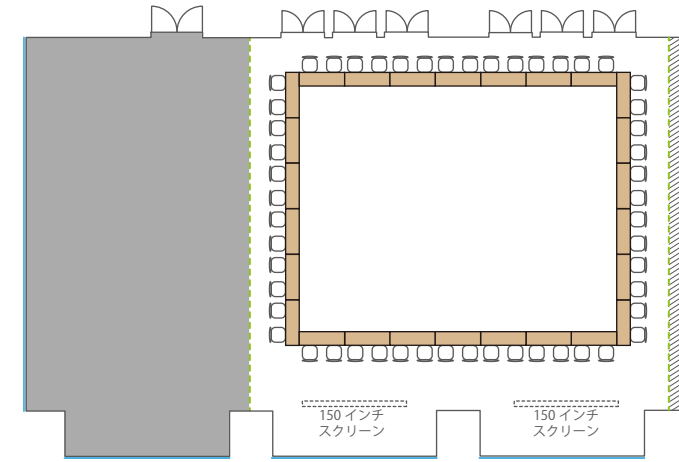

■ Room A+B+C / 334 m<sup>2</sup> / 天井高 3.4m

スライディングウォールは  
室内両サイドに収納されます

スクール 192名  
(2名がけ×12列×8段)

島 126名  
(6名×21島)

口の字 68名  
(2名がけ×長11短6)

コの字 46名  
(2名がけ×長11短6)

シアター 270名  
(30席×9段)  
余剰机

立食パーティー 200名

■ Room A+B / 220 m<sup>2</sup> / 天井高 3.4m

スクール 128名  
(2名がけ×8列×8段)

島 90名  
(6名×15島)

コの字 52名  
(2名がけ×長7短6)

コの字 38名  
(2名がけ×長7短6)

シアター 180名  
(20席×9段)

立食パーティー 130名

■ Room B+C / 224 m<sup>2</sup> / 天井高 3.4m

スクール 128名  
(2名がけ×8列×8段)

島 90名  
(6名×15島)

コの字 52名  
(2名がけ×長7短6)

コの字 38名  
(2名がけ×長7短6)

シアター 180名  
(20席×9段)

立食パーティー 130名

■ Room A・B・C / 110 m<sup>2</sup> (Cのみ 114 m<sup>2</sup>) / 天井高 3.4m

スクール 各部屋 64 名  
(2 名がけ × 4 列 × 8 段)

島 各部屋 36 名  
(6 名 × 6 島)

口の字 各部屋 36 名  
(2 名がけ × 長 6 短 3)

コの字 各部屋 30 名  
(2 名がけ × 長 6 短 3)

シアター 各部屋 90 名  
(10 席 × 9 段)

立食パーティー 65 名