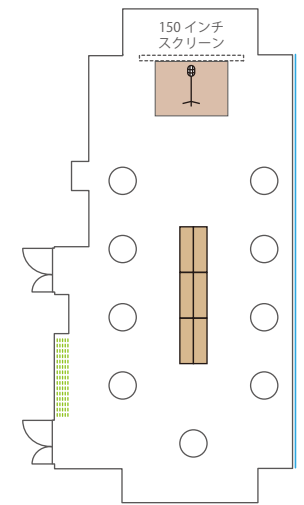

## ■ Room D / 172 m<sup>2</sup> / 天井高 3.0m

スクール 108名  
(2名がけ×6列×9段)

島 72名  
(6名×12島)

口の字 44名  
(2名がけ×長6短5)

コの字 34名  
(2名がけ×長6短5)

シアター 120名  
(15席×8段)

立食パーティー  
100名

## ■ Room E / 32 m<sup>2</sup> / 天井高 2.7m

スクール 16名  
(2名がけ×2列×4段)

島 16名  
(対面8:8)

口の字 16名  
(2名がけ×長3短1)

コの字 14名  
(2名がけ×長3短1)

シアター 16名  
(4席×4段)

立食パーティー  
20名

■ Room F+G / 138 m<sup>2</sup> / 天井高 2.7m

スライディングウォール収納エリア

スクール 60名  
(2名がけ×3列×10段)

島 48名  
(6名×8島)

□の字 36名  
(2名がけ×長6短3)

コの字 30名  
(2名がけ×長6短3)

シアター 95名  
(9席×10段  
5席×1段)

立食パーティー  
80名

■ Room H / 15 m<sup>2</sup> / 天井高 2.5m

島 8名  
(対面 4:4)

■ Room F / 89 m<sup>2</sup> / 天井高 2.7m

■ Room G / 49 m<sup>2</sup> / 天井高 2.7m

■ Room F / 89 m<sup>2</sup> / 天井高 2.7m

■ Room G / 49 m<sup>2</sup> / 天井高 2.7m

F  
スクール 36名  
(2名がけ×3列×6段)

島 24名  
(6名×4島)