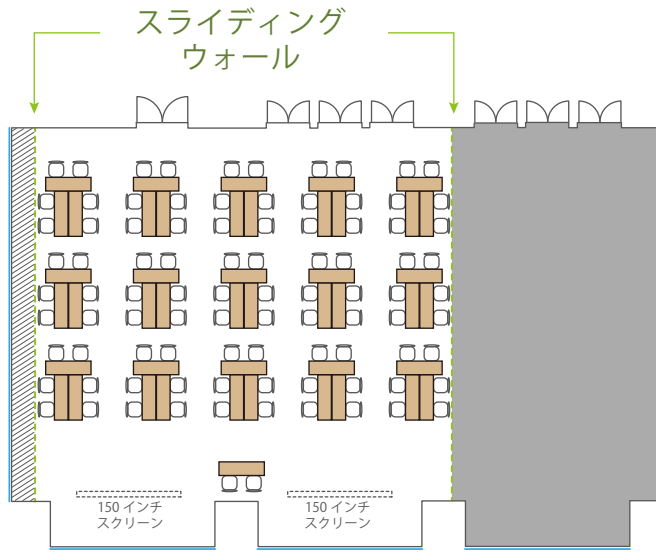

■ Room A+B+C / 334 m<sup>2</sup> / 天井高 3.4m

スライディングウォールは  
室内両サイドに収納されます

スクール 192名  
(2名がけ×12列×8段)

島 126名  
(6名×21島)

口の字 68名  
(2名がけ×長11短6)

コの字 46名  
(2名がけ×長11短6)

シアター 270名  
(30席×9段)  
余剰机

立食パーティー 200名

■ Room A+B / 220 m<sup>2</sup> / 天井高 3.4m

スクール 128名  
(2名がけ×8列×8段)

島 90名  
(6名×15島)

コの字 52名  
(2名がけ×長7短6)

コの字 38名  
(2名がけ×長7短6)

シアター 180名  
(20席×9段)

立食パーティー 130名

■ Room B+C / 224 m<sup>2</sup> / 天井高 3.4m

スクール 128名  
(2名がけ×8列×8段)

島 90名  
(6名×15島)

コの字 52名  
(2名がけ×長7短6)

コの字 38名  
(2名がけ×長7短6)

シアター 180名  
(20席×9段)

立食パーティー 130名

■ Room A・B・C / 110 m<sup>2</sup> (Cのみ 114 m<sup>2</sup>) / 天井高 3.4m

スクール 各部屋 64 名  
(2 名がけ × 4 列 × 8 段)

島 各部屋 36 名  
(6 名 × 6 島)

口の字 各部屋 36 名  
(2 名がけ × 長 6 短 3)

コの字 各部屋 30 名  
(2 名がけ × 長 6 短 3)

シアター 各部屋 90 名  
(10 席 × 9 段)

立食パーティー 65 名