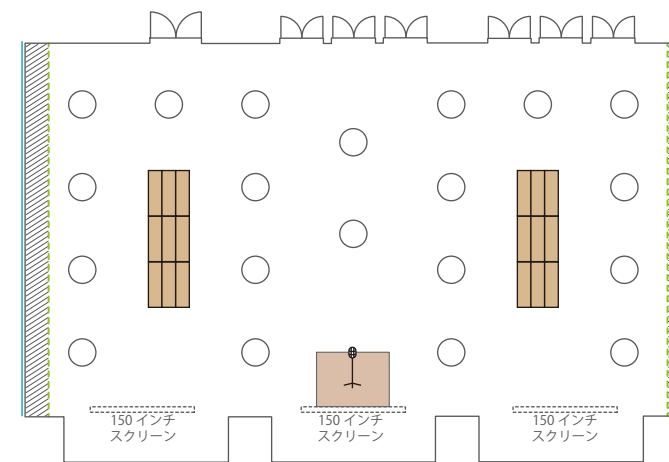

■ Room A+B+C / 334 m<sup>2</sup> / 天井高 3.4m

スライディングウォールは  
室内両サイドに収納されます

スクール 192名  
(2名がけ×12列×8段)

島 126名  
(6名×21島)

口の字 68名  
(2名がけ×長11短6)

コの字 46名  
(2名がけ×長11短6)

シアター 270名  
(30席×9段)  
余剰机

立食パーティー 200名

■ Room A+B / 220 m<sup>2</sup> / 天井高 3.4m

スクール 128名  
(2名がけ×8列×8段)

島 90名  
(6名×15島)

コの字 52名  
(2名がけ×長7短6)

コの字 38名  
(2名がけ×長7短6)

シアター 180名  
(20席×9段)

立食パーティー 130名

■ Room B+C / 224 m<sup>2</sup> / 天井高 3.4m

スクール 128名  
(2名がけ×8列×8段)

島 90名  
(6名×15島)

コの字 52名  
(2名がけ×長7短6)

コの字 38名  
(2名がけ×長7短6)

シアター 180名  
(20席×9段)

立食パーティー 130名

■ Room A・B・C / 110 m<sup>2</sup> (Cのみ 114 m<sup>2</sup>) / 天井高 3.4m

スクール 各部屋 64 名  
(2 名がけ × 4 列 × 8 段)

島 各部屋 36 名  
(6 名 × 6 島)

口の字 各部屋 36 名  
(2 名がけ × 長 6 短 3)

コの字 各部屋 30 名  
(2 名がけ × 長 6 短 3)

シアター 各部屋 90 名  
(10 席 × 9 段)

立食パーティー 65 名