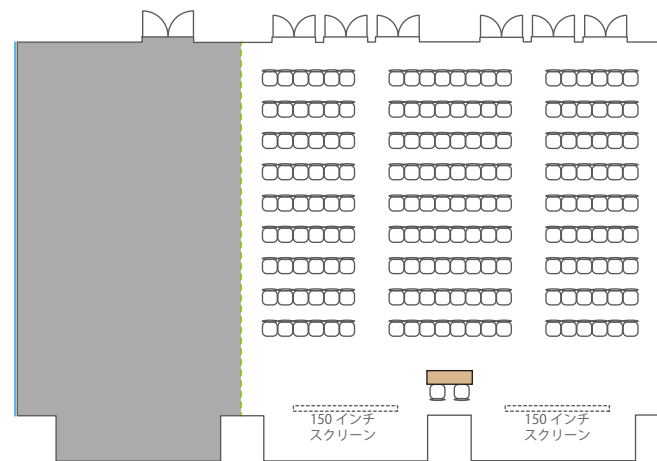

■ Room A+B+C / 334 m<sup>2</sup> / 天井高 3.4m

スライディングウォールは  
室内両サイドに収納されます

スクール 192名  
(2名がけ×12列×8段)

島 126名  
(6名×21島)

口の字 68名  
(2名がけ×長11短6)

コの字 46名  
(2名がけ×長11短6)

シアター 270名  
(30席×9段)  
余剰机

立食パーティー 200名

■ Room A+B / 220 m<sup>2</sup> / 天井高 3.4m

スクール 128名  
(2名がけ×8列×8段)

島 90名  
(6名×15島)

コの字 52名  
(2名がけ×長7短6)

コの字 38名  
(2名がけ×長7短6)

シアター 180名  
(20席×9段)

立食パーティー 130名

■ Room B+C / 224 m<sup>2</sup> / 天井高 3.4m

スクール 128名  
(2名がけ×8列×8段)

島 90名  
(6名×15島)

コの字 52名  
(2名がけ×長7短6)

コの字 38名  
(2名がけ×長7短6)

シアター 180名  
(20席×9段)

立食パーティー 130名

■ Room A・B・C / 110 m<sup>2</sup> (Cのみ 114 m<sup>2</sup>) / 天井高 3.4m

スクール 各部屋 64 名  
(2 名がけ × 4 列 × 8 段)

島 各部屋 36 名  
(6 名 × 6 島)

口の字 各部屋 36 名  
(2 名がけ × 長 6 短 3)

コの字 各部屋 30 名  
(2 名がけ × 長 6 短 3)

シアター 各部屋 90 名  
(10 席 × 9 段)

立食パーティー 65 名