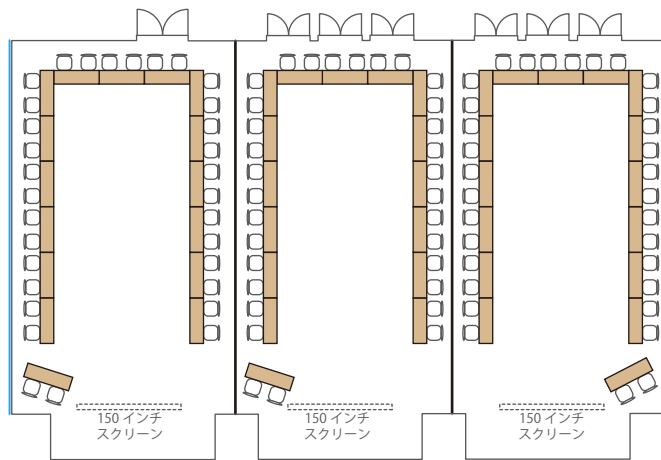

■ Room A+B / 220 m<sup>2</sup> / 天井高 3.4m

スクール 128名  
(2名がけ×8列×8段)

島 90名  
(6名×15島)

コの字 52名  
(2名がけ×長7短6)

コの字 38名  
(2名がけ×長7短6)

シアター 180名  
(20席×9段)

立食パーティー 130名

■ Room B+C / 224 m<sup>2</sup> / 天井高 3.4m

スクール 128名  
(2名がけ×8列×8段)

島 90名  
(6名×15島)

コの字 52名  
(2名がけ×長7短6)

コの字 38名  
(2名がけ×長7短6)

シアター 180名  
(20席×9段)

立食パーティー 130名

■ Room A・B・C / 110 m<sup>2</sup> (Cのみ 114 m<sup>2</sup>) / 天井高 3.4m

スクール 各部屋 64 名  
(2 名がけ × 4 列 × 8 段)

島 各部屋 36 名  
(6 名 × 6 島)

口の字 各部屋 36 名  
(2 名がけ × 長 6 短 3)

コの字 各部屋 30 名  
(2 名がけ × 長 6 短 3)

シアター 各部屋 90 名  
(10 席 × 9 段)

立食パーティー 65 名

## ■ Room D / 172 m<sup>2</sup> / 天井高 3.0m

スクール 108名  
(2名がけ×6列×9段)

島 72名  
(6名×12島)

口の字 44名  
(2名がけ×長6短5)

コの字 34名  
(2名がけ×長6短5)

シアター 120名  
(15席×8段)

立食パーティー  
100名