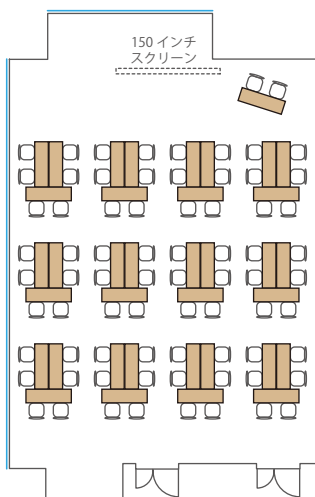

スクール 128名  
(2名がけ×8列×8段)

島 90名  
(6名×15島)

コの字 52名  
(2名がけ×長7短6)

コの字 38名  
(2名がけ×長7短6)

シアター 180名  
(20席×9段)

立食パーティー 130名

■ Room A・B・C / 110 m<sup>2</sup> (Cのみ 114 m<sup>2</sup>) / 天井高 3.4m

スクール 各部屋 64 名  
(2 名がけ × 4 列 × 8 段)

島 各部屋 36 名  
(6 名 × 6 島)

口の字 各部屋 36 名  
(2 名がけ × 長 6 短 3)

コの字 各部屋 30 名  
(2 名がけ × 長 6 短 3)

シアター 各部屋 90 名  
(10 席 × 9 段)

立食パーティー 65 名

## ■ Room D / 172 m<sup>2</sup> / 天井高 3.0m

スクール 108名  
(2名がけ×6列×9段)

島 72名  
(6名×12島)

口の字 44名  
(2名がけ×長6短5)

コの字 34名  
(2名がけ×長6短5)

シアター 120名  
(15席×8段)

立食パーティー  
100名

## ■ Room E / 32 m<sup>2</sup> / 天井高 2.7m

スクール 16名  
(2名がけ×2列×4段)

島 16名  
(対面8:8)

口の字 16名  
(2名がけ×長3短1)

コの字 14名  
(2名がけ×長3短1)

シアター 16名  
(4席×4段)

立食パーティー  
20名

■ Room F+G / 138 m<sup>2</sup> / 天井高 2.7m