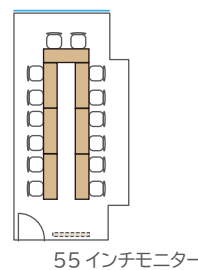

## ■ Room D / 172 m<sup>2</sup> / 天井高 3.0m

スクール 108名  
(2名がけ×6列×9段)

島 72名  
(6名×12島)

口の字 44名  
(2名がけ×長6短5)

コの字 34名  
(2名がけ×長6短5)

シアター 120名  
(15席×8段)

立食パーティー  
100名

## ■ Room E / 32 m<sup>2</sup> / 天井高 2.7m

スクール 16名  
(2名がけ×2列×4段)

島 16名  
(対面8:8)

口の字 16名  
(2名がけ×長3短1)

コの字 14名  
(2名がけ×長3短1)

シアター 16名  
(4席×4段)

立食パーティー  
20名

■ Room F+G / 138 m<sup>2</sup> / 天井高 2.7m

スライディングウォール収納エリア

スクール 60名  
(2名がけ×3列×10段)

島 48名  
(6名×8島)

□の字 36名  
(2名がけ×長6短3)

コの字 30名  
(2名がけ×長6短3)

シアター 95名  
(9席×10段  
5席×1段)

立食パーティー  
80名

■ Room H / 15 m<sup>2</sup> / 天井高 2.5m