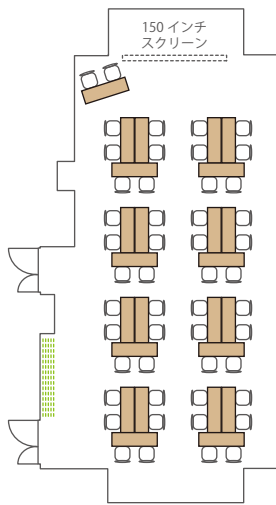

■ Room A+B / 220 m<sup>2</sup> / 天井高 3.4m

スクール 128名  
(2名がけ×8列×8段)

島 90名  
(6名×15島)

コの字 52名  
(2名がけ×長7短6)

コの字 38名  
(2名がけ×長7短6)

シアター 180名  
(20席×9段)

立食パーティー 130名

■ Room B+C / 224 m<sup>2</sup> / 天井高 3.4m

## ■ Room D / 172 m<sup>2</sup> / 天井高 3.0m

スクール 108名  
(2名がけ×6列×9段)

島 72名  
(6名×12島)

口の字 44名  
(2名がけ×長6短5)

コの字 34名  
(2名がけ×長6短5)

シアター 120名  
(15席×8段)

立食パーティー  
100名

## ■ Room E / 32 m<sup>2</sup> / 天井高 2.7m

スクール 16名  
(2名がけ×2列×4段)

島 16名  
(対面8:8)

口の字 16名  
(2名がけ×長3短1)

コの字 14名  
(2名がけ×長3短1)

シアター 16名  
(4席×4段)

立食パーティー  
20名

■ Room F+G / 138 m<sup>2</sup> / 天井高 2.7m

スライディングウォール収納エリア

スクール 60名  
(2名がけ×3列×10段)

島 48名  
(6名×8島)

□の字 36名  
(2名がけ×長6短3)

コの字 30名  
(2名がけ×長6短3)

シアター 95名  
(9席×10段  
5席×1段)

立食パーティー  
80名

■ Room H / 15 m<sup>2</sup> / 天井高 2.5m