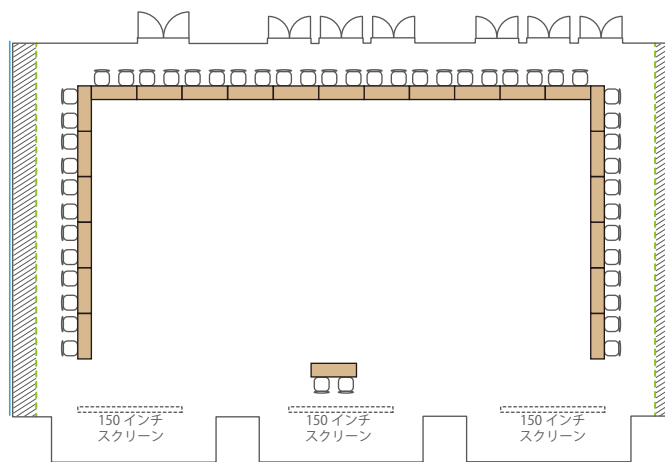

■ Room A+B+C / 334 m<sup>2</sup> / 天井高 3.4m

スライディングウォールは  
室内両サイドに収納されます

スクール 192名  
(2名がけ×12列×8段)

島 126名  
(6名×21島)

口の字 68名  
(2名がけ×長11短6)

コの字 46名  
(2名がけ×長11短6)

シアター 270名  
(30席×9段)  
余剰机

立食パーティー 200名

■ Room A+B / 220 m<sup>2</sup> / 天井高 3.4m

スクール 128名  
(2名がけ×8列×8段)

島 90名  
(6名×15島)

コの字 52名  
(2名がけ×長7短6)

コの字 38名  
(2名がけ×長7短6)

シアター 180名  
(20席×9段)

立食パーティー 130名

■ Room B+C / 224 m<sup>2</sup> / 天井高 3.4m

スクール 128名  
(2名がけ×8列×8段)

島 90名  
(6名×15島)

コの字 52名  
(2名がけ×長7短6)

コの字 38名  
(2名がけ×長7短6)

シアター 180名  
(20席×9段)

立食パーティー 130名

■ Room A・B・C / 110 m<sup>2</sup> (Cのみ 114 m<sup>2</sup>) / 天井高 3.4m

スクール 各部屋 64 名  
(2 名がけ × 4 列 × 8 段)

島 各部屋 36 名  
(6 名 × 6 島)

口の字 各部屋 36 名  
(2 名がけ × 長 6 短 3)

コの字 各部屋 30 名  
(2 名がけ × 長 6 短 3)

シアター 各部屋 90 名  
(10 席 × 9 段)

立食パーティー 65 名